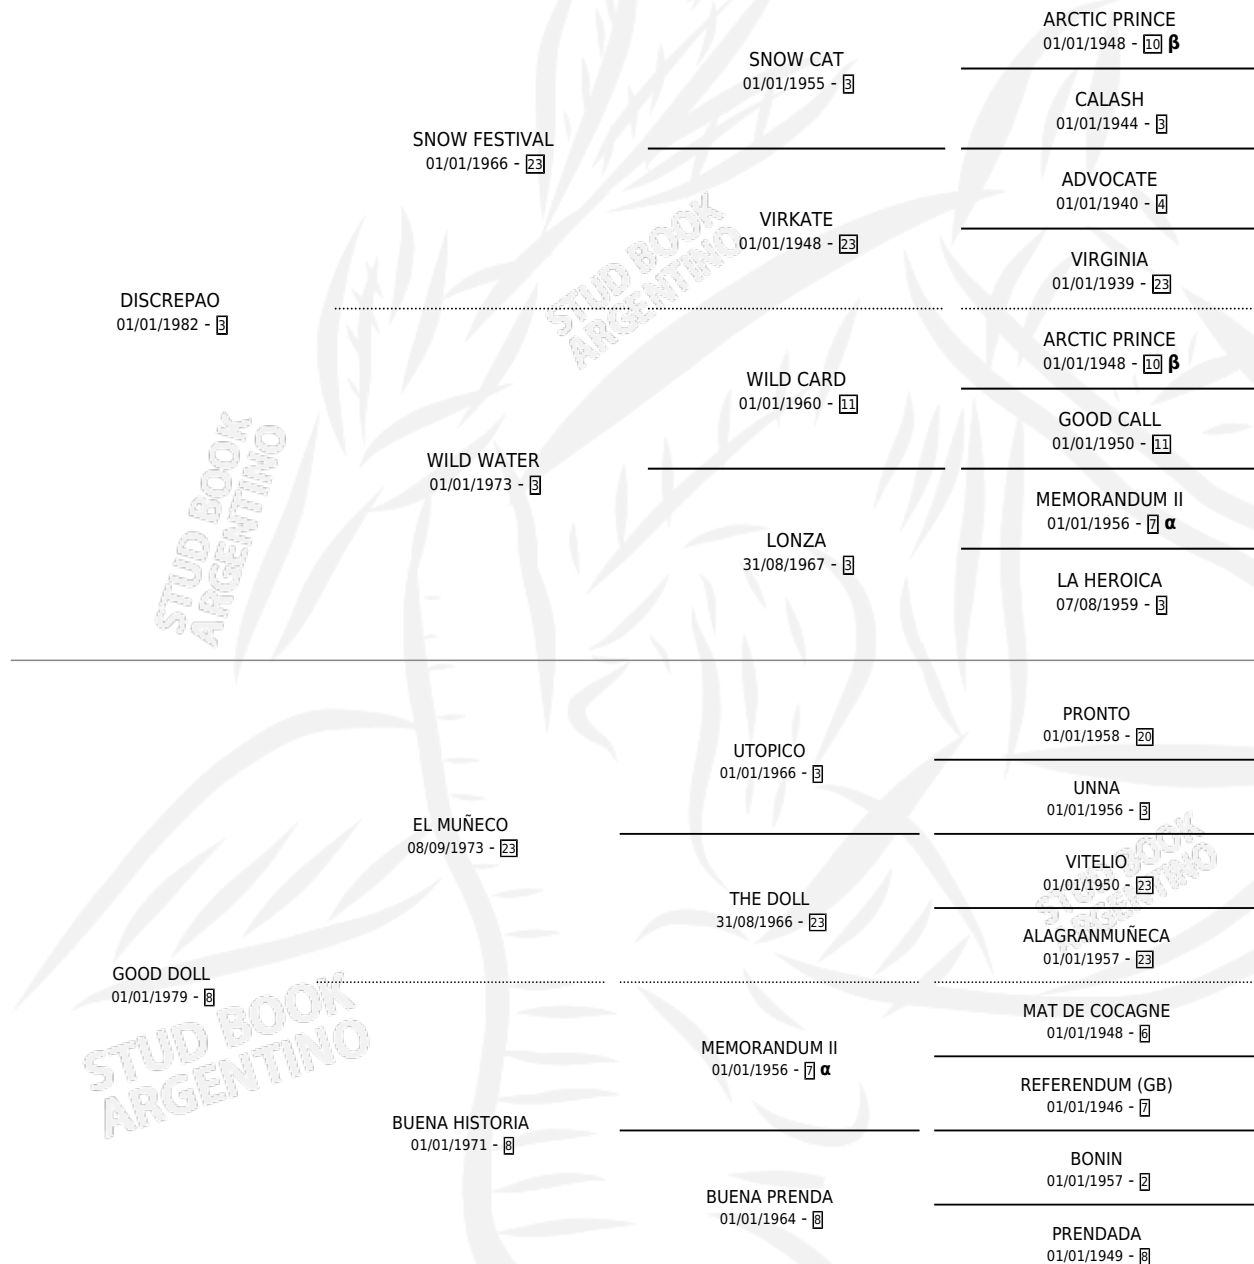

FISURAO

por DISCREPAO y GOOD DOLL por EL MUÑECO

Argentina · Macho · Alazan · SP · 03/08/1991
Familia 8-k · Volumen 34

ESTADO

TIPIFICACIÓN SANGUÍNEA	X
TIPIFICACIÓN POR ADN	X
PASAPORTE	X
IDENTIFICACIÓN POR MICROCHIP	X
REPRODUCTOR	X

Lugar de nacimiento:

Criador: Sin dato

PEDIGREE

INBREEDING : α, β

CAMPAÑA

Solo carreras oficiales de Argentina

POR EDAD

EDAD	CC	1°	2°	3°	4°	5°	NP	CLC	CLG	CLCG1	CLGG1	IMPORTE	GANANCIA / CC
3 AÑOS	2	0	0	0	0	0	2	0	0	0	0	\$0	\$0
TOTALES	2	0	0	0	0	0	2	0	0	0	0	\$0	\$0
%		0.0%	0.0%	0.0%	0.0%	0.0%	100%	0.0%	0.0%	0.0%	0.0%		

CARRERAS

FECHA	E	HIP. N°	O	DIST.	PREMIO	CAT.	PISTA	JOCKEY	CABALLERIZA CUIDADOR	POS.	IMPORTE	PAGO	
05/04/1995	3	SIS	9	1	1400	PAN DE LUJO 1988	ALW	ARENA	RIVERO FABIAN ANTONIO	EL ALAZAN PENNA JULIO OSCAR	13	\$0	271.80
01/03/1995	3	SIS	6	13	1200	IMPASABLE 1988	ALW	ARENA	RIVERO FABIAN ANTONIO	EL ALAZAN PENNA JULIO OSCAR	11	\$0	20.60