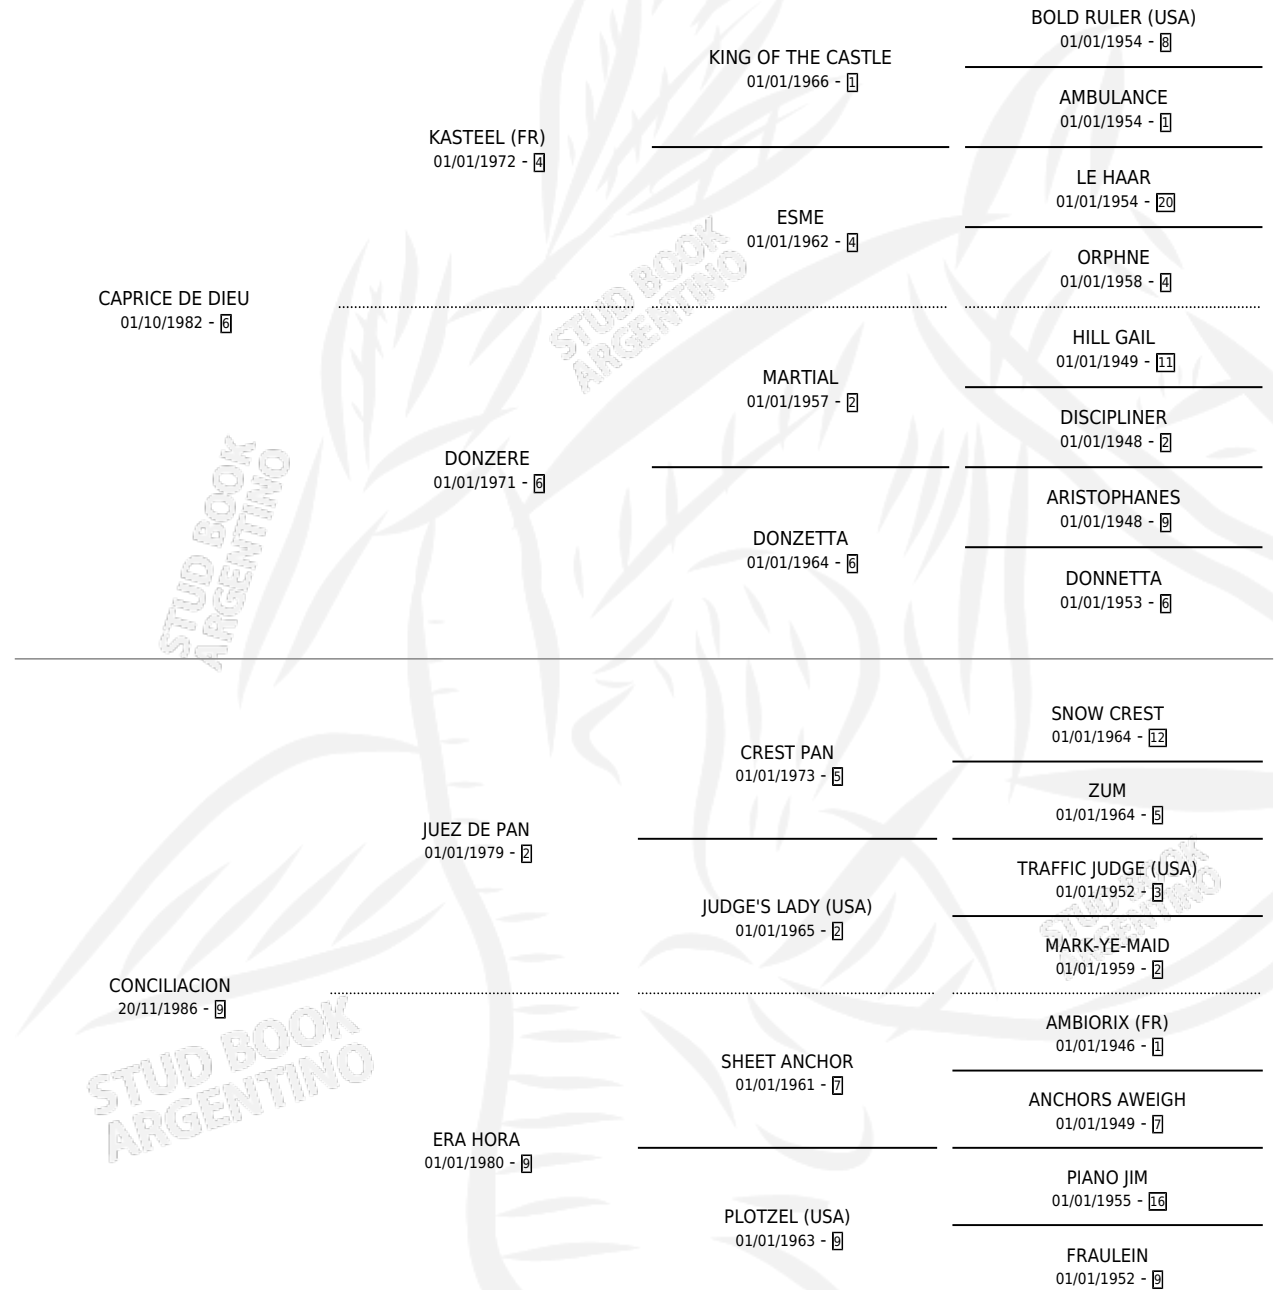

HALM

por **CAPRICE DE DIEU y CONCILIACION por JUEZ DE PAN**

Argentina · Hembra · Zaino · SP · 18/09/1991
Familia 9-e · Volumen 34

ESTADO

TIPIFICACIÓN SANGUÍNEA	X
TIPIFICACIÓN POR ADN	X
PASAPORTE	X
IDENTIFICACIÓN POR MICROCHIP	X
REPRODUCTOR	X

Lugar de nacimiento: Panamericano

Criador: Sin dato

PEDIGREE

HALM

Datos oficiales del Stud Book Argentino

Documento generado el 07/05/2026

studbook.org.ar