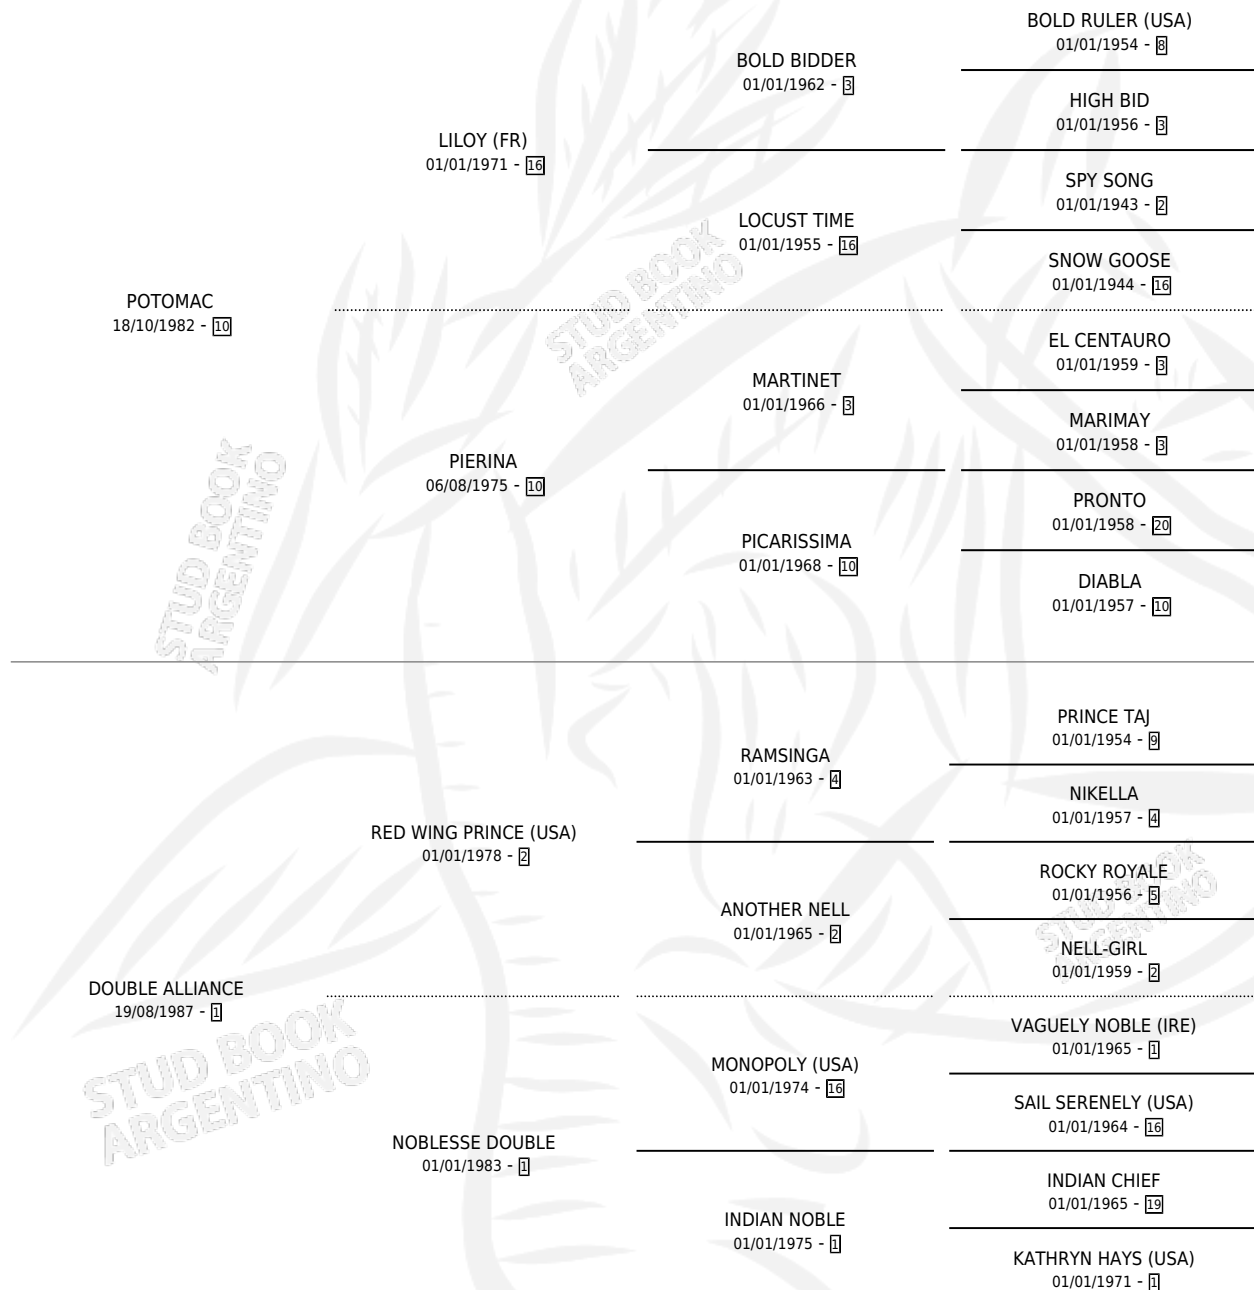

HANNOVER

por POTOMAC y DOUBLE ALLIANCE por RED WING PRINCE (USA)

Argentina · Hembra · Zaino · SP · 15/09/1991
Familia 1-d · Volumen 34

ESTADO

TIPIFICACIÓN SANGUÍNEA	✓
TIPIFICACIÓN POR ADN	X
PASAPORTE	X
IDENTIFICACIÓN POR MICROCHIP	X
REPRODUCTOR	X

Lugar de nacimiento: Panamericano

Criador: Sin dato

PEDIGREE

EXPORTACIÓN / IMPORTACIÓN

FECHA	MOVIMIENTO	PAÍS
01/01/1994	EXPORTADO	URUGUAY

HANNOVER

Datos oficiales del Stud Book Argentino

Documento generado el 09/06/2026