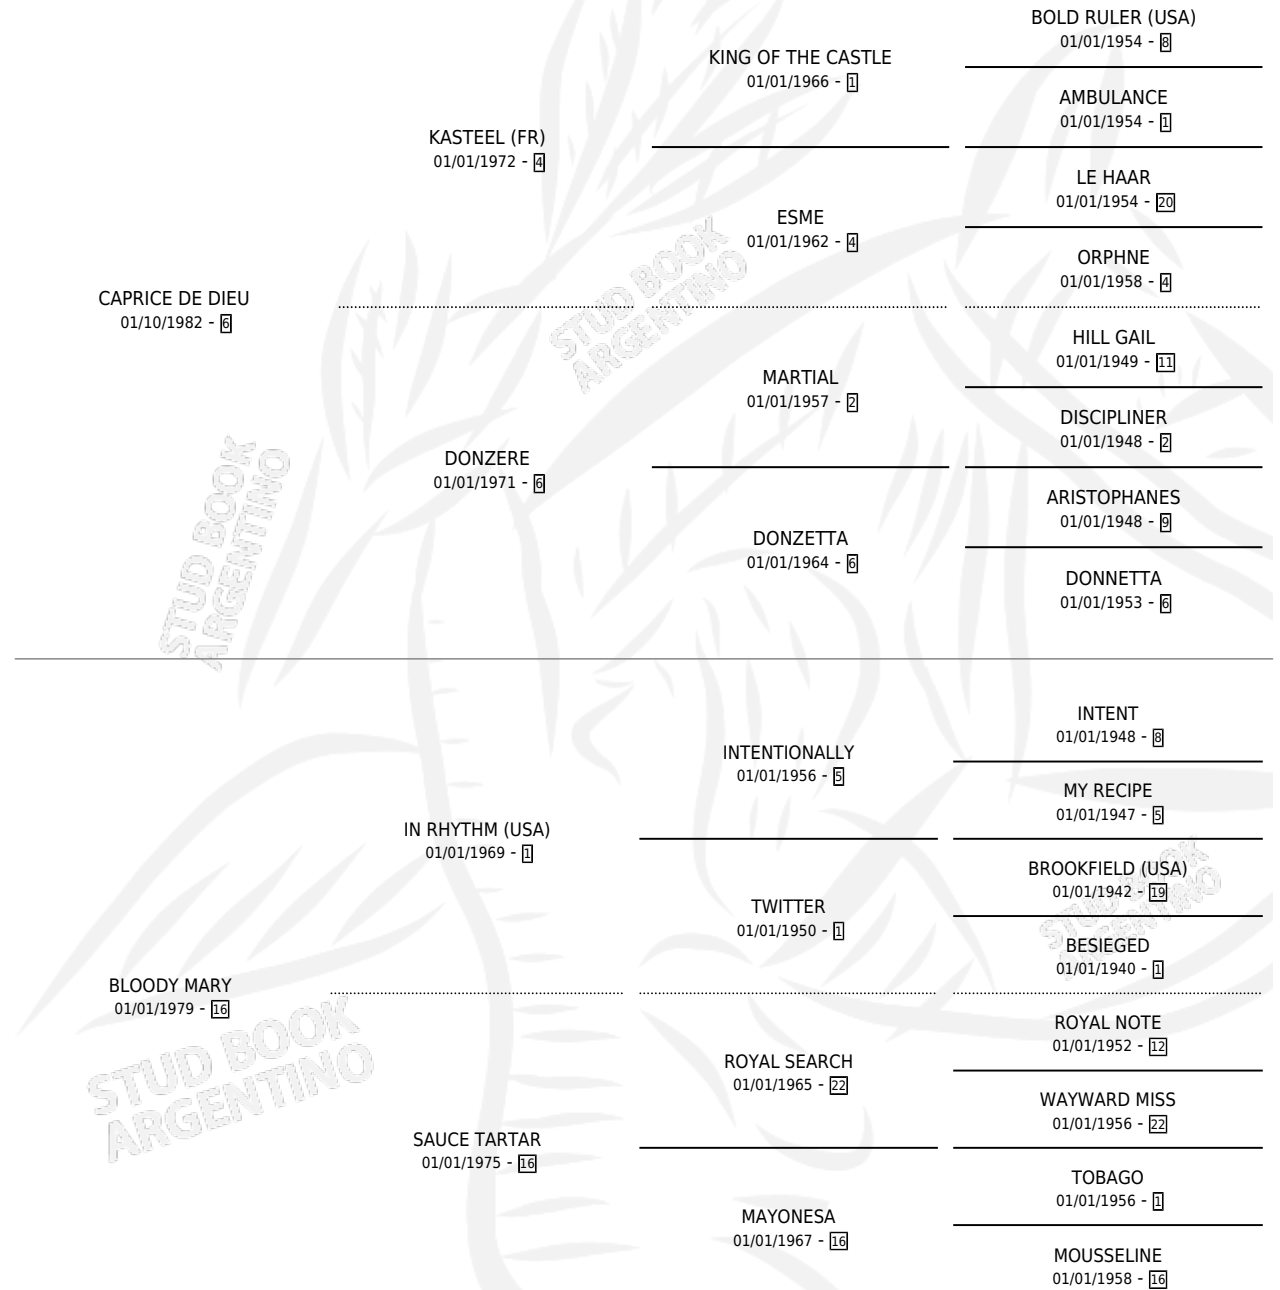

HARVEST

por **CAPRICE DE DIEU** y **BLOODY MARY** por **IN RHYTHM**
(USA)

Argentina · Hembra · Zaino · SP · 10/09/1991
Familia 16-h · Volumen 34

ESTADO

TIPIFICACIÓN SANGUÍNEA	✓
TIPIFICACIÓN POR ADN	X
PASAPORTE	X
IDENTIFICACIÓN POR MICROCHIP	X
REPRODUCTOR	X

Lugar de nacimiento: La Colina
Criador: Sin dato

PEDIGREE

EXPORTACIÓN / IMPORTACIÓN

FECHA	MOVIMIENTO	PAÍS
01/06/1994	EXPORTADO	URUGUAY
01/02/1994	IMPORTADO	URUGUAY
01/08/1993	EXPORTADO	URUGUAY

~

CAMPAÑA

Solo carreras oficiales de Argentina