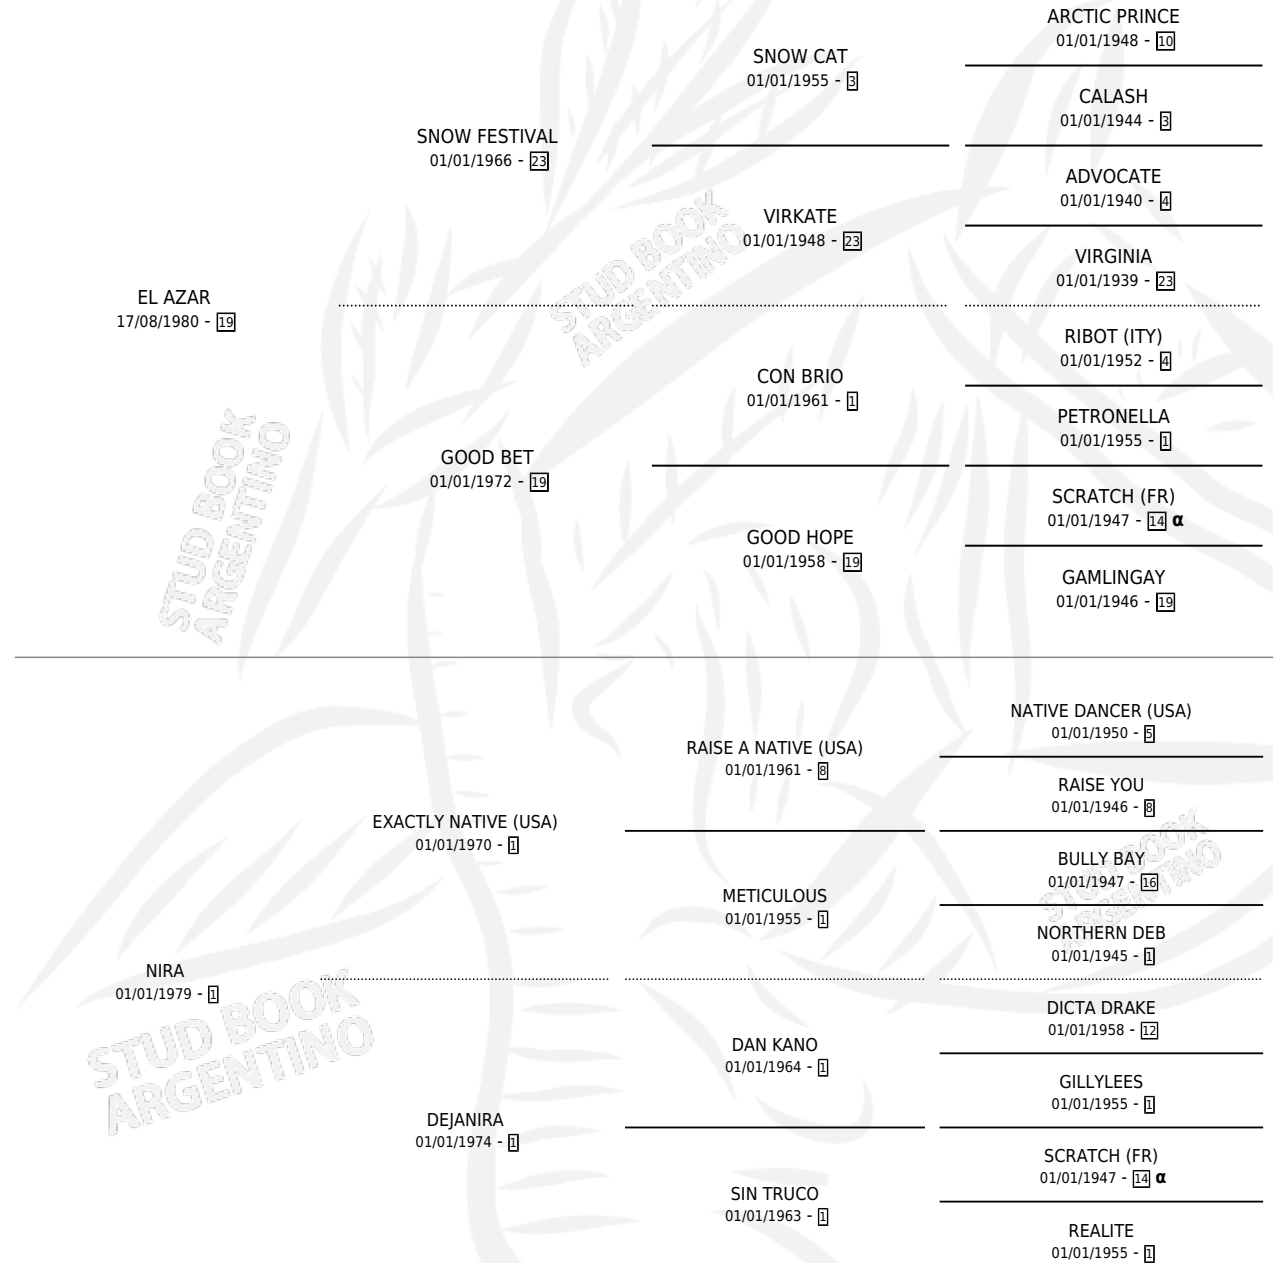

ALWAYS TAHO

por EL AZAR y NIRA por EXACTLY NATIVE (USA)

Argentina · Macho · Alazan · SP · 08/10/1991
Familia 1-d · Volumen 34

ESTADO

TIPIFICACIÓN SANGUÍNEA	X
TIPIFICACIÓN POR ADN	X
PASAPORTE	X
IDENTIFICACIÓN POR MICROCHIP	X
REPRODUCTOR	X

Lugar de nacimiento: La Tahona

Criador: Sin dato

PEDIGREE

INBREEDING : α

CAMPAÑA

Solo carreras oficiales de Argentina

POR EDAD

EDAD	CC	1°	2°	3°	4°	5°	NP	CLC	CLG	CLCG1	CLGG1	IMPORTE	GANANCIA / CC
4 AÑOS	1	0	0	0	0	0	1	0	0	0	0	\$0	\$0
TOTALES	1	0	0	0	0	0	1	0	0	0	0	\$0	\$0
%		0.0%	0.0%	0.0%	0.0%	0.0%	100%	0.0%	0.0%	0.0%	0.0%		