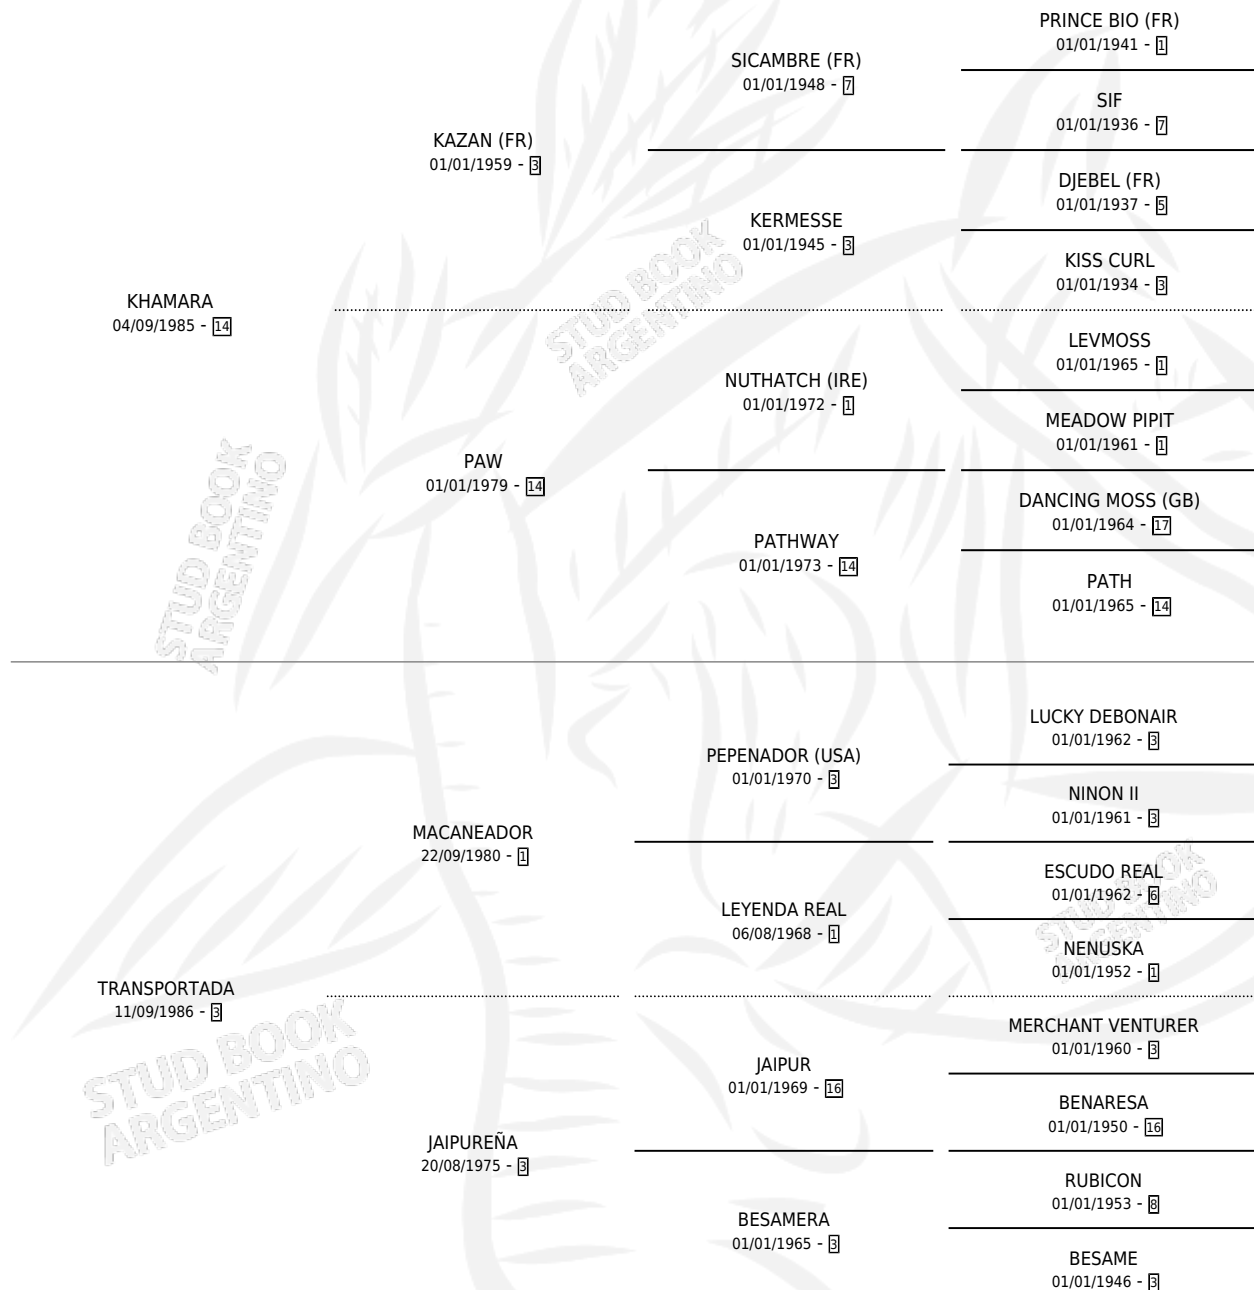

JUSTIFICADA

por **KHAMARA** y **TRANSPORTADA** por **MACANEADOR**

Argentina · Hembra · Alazan · SP · 29/09/1991
Familia 3-n · Volumen 34

ESTADO

TIPIFICACIÓN SANGUÍNEA	X
TIPIFICACIÓN POR ADN	X
PASAPORTE	X
IDENTIFICACIÓN POR MICROCHIP	X
REPRODUCTOR	X

Lugar de nacimiento: Alborada

Criador: Alborada

PEDIGREE

JUSTIFICADA

Datos oficiales del Stud Book Argentino

Documento generado el 04/05/2026

studbook.org.ar