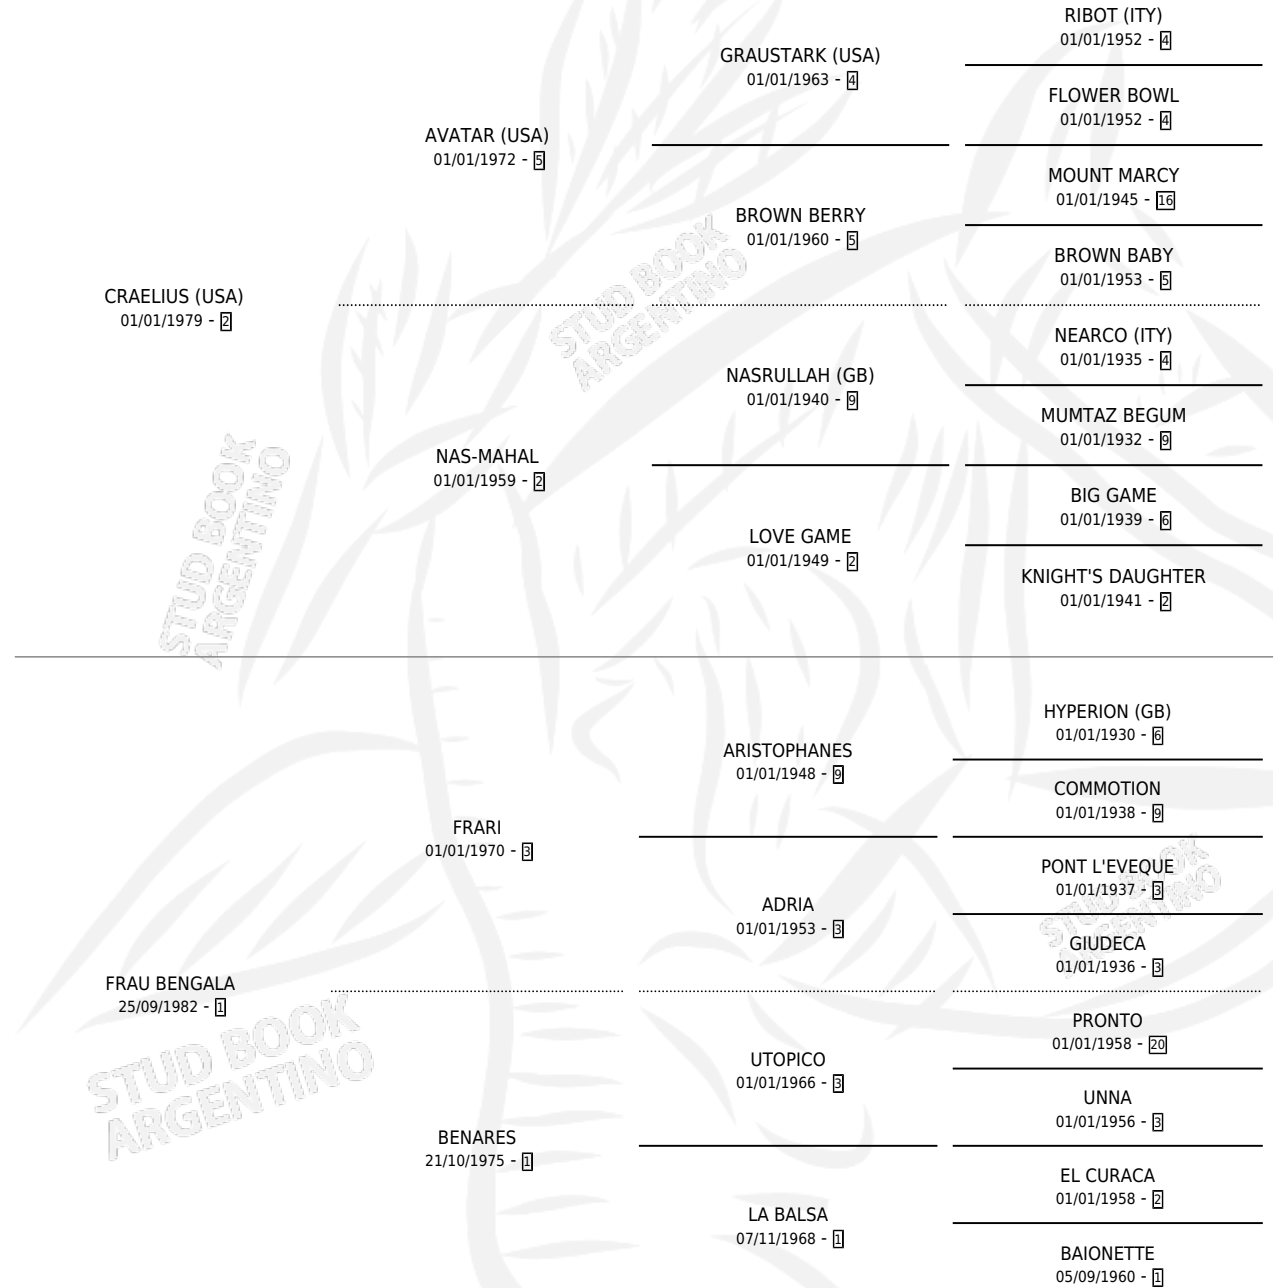

GALANTE ELIUS

por CRAELIUS (USA) y FRAU BENGALA por FRARI

Argentina · Macho · Alazan · SP · 02/09/1991
Familia 1-w · Volumen 34

ESTADO

TIPIFICACIÓN SANGUÍNEA	X
TIPIFICACIÓN POR ADN	X
PASAPORTE	X
IDENTIFICACIÓN POR MICROCHIP	X
REPRODUCTOR	X

Lugar de nacimiento: San Rafael del Reparo

Criador: Sin dato

PEDIGREE

GALANTE ELIUS

Datos oficiales del Stud Book Argentino

Documento generado el 10/05/2026

studbook.org.ar