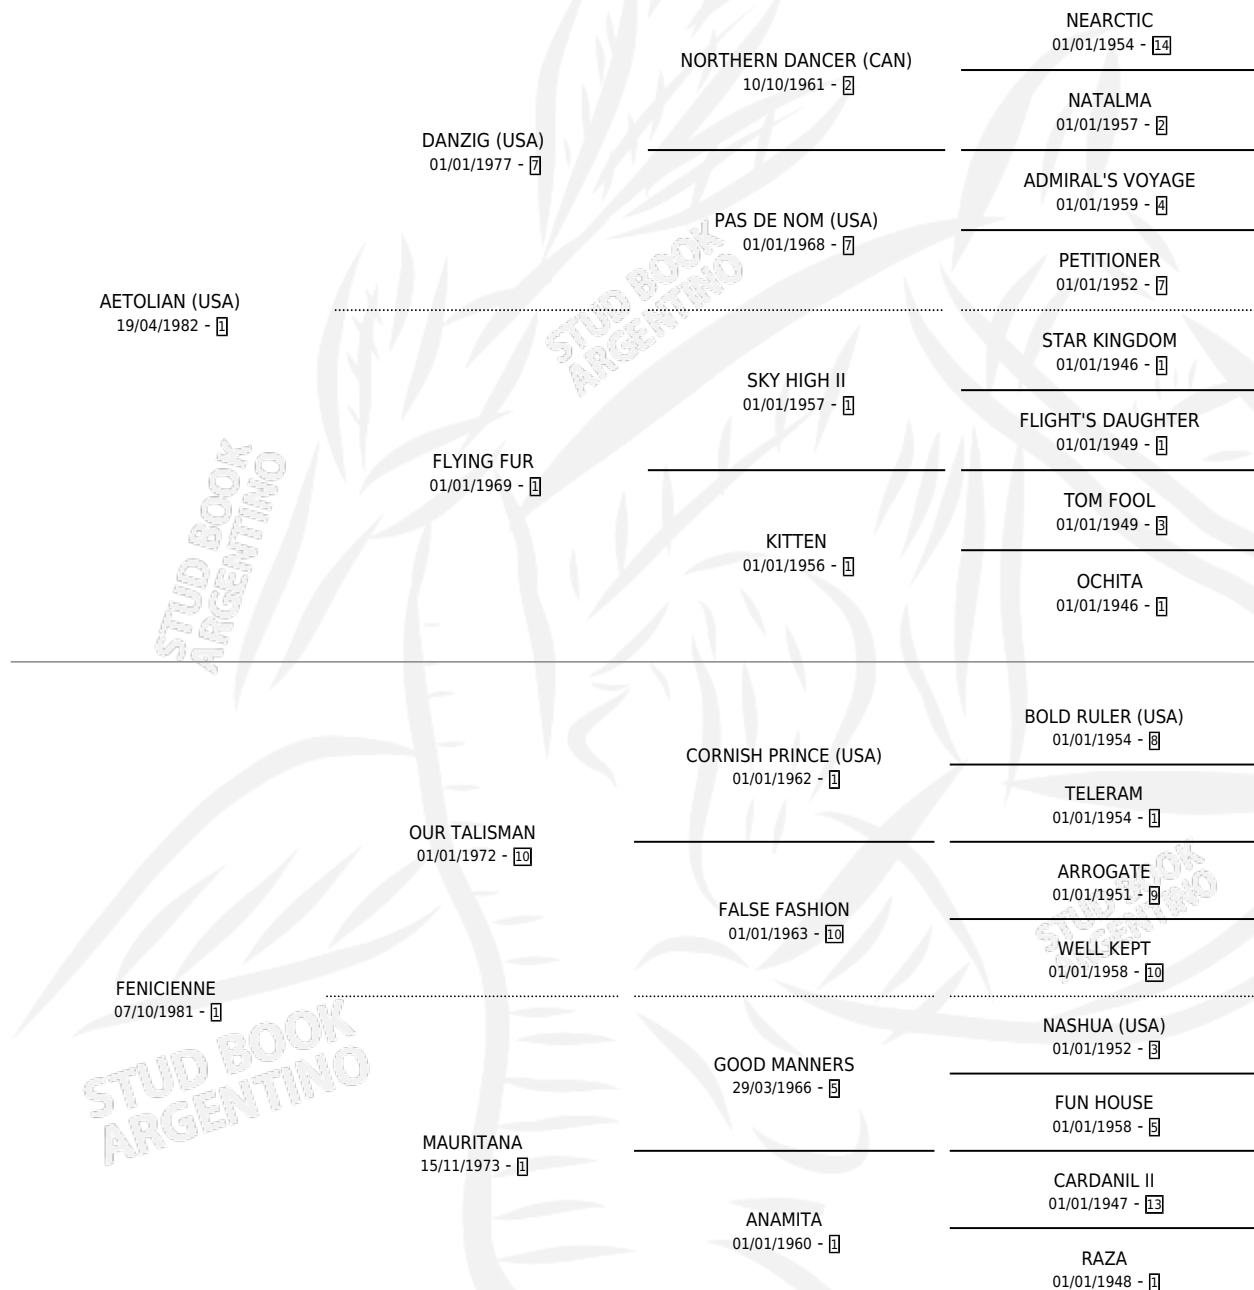

TIRIANA

por **AETOLIAN (USA)** y **FENICIENNE** por **OUR TALISMAN**

Argentina · Hembra · Zaino · SP · 28/09/1991
Familia 1-e · Volumen 34

ESTADO

TIPIFICACIÓN SANGUÍNEA	✓
TIPIFICACIÓN POR ADN	X
PASAPORTE	X
IDENTIFICACIÓN POR MICROCHIP	X
REPRODUCTOR	✓

Lugar de nacimiento: Melincue

Criador: Sin dato

~

HIJOS

	MACHOS	HEMBRAS
2 NACIERON	1	1
1 CORRIERON	0	1

SIN ACTUACIONES

PEDIGREE

CAMPAÑA

Solo carreras oficiales de Argentina

POR EDAD

EDAD	CC	1°	2°	3°	4°	5°	NP	CLC	CLG	CLCG1	CLGG1	IMPORTE	GANANCIA / CC
5 AÑOS	4	0	1	0	0	0	3	0	0	0	0	\$1,290	\$323
TOTALES	4	0	1	0	0	0	3	0	0	0	0	\$1,290	\$323
%		0.0%	25.0%	0.0%	0.0%	0.0%	75.0%	0.0%	0.0%	0.0%	0.0%		