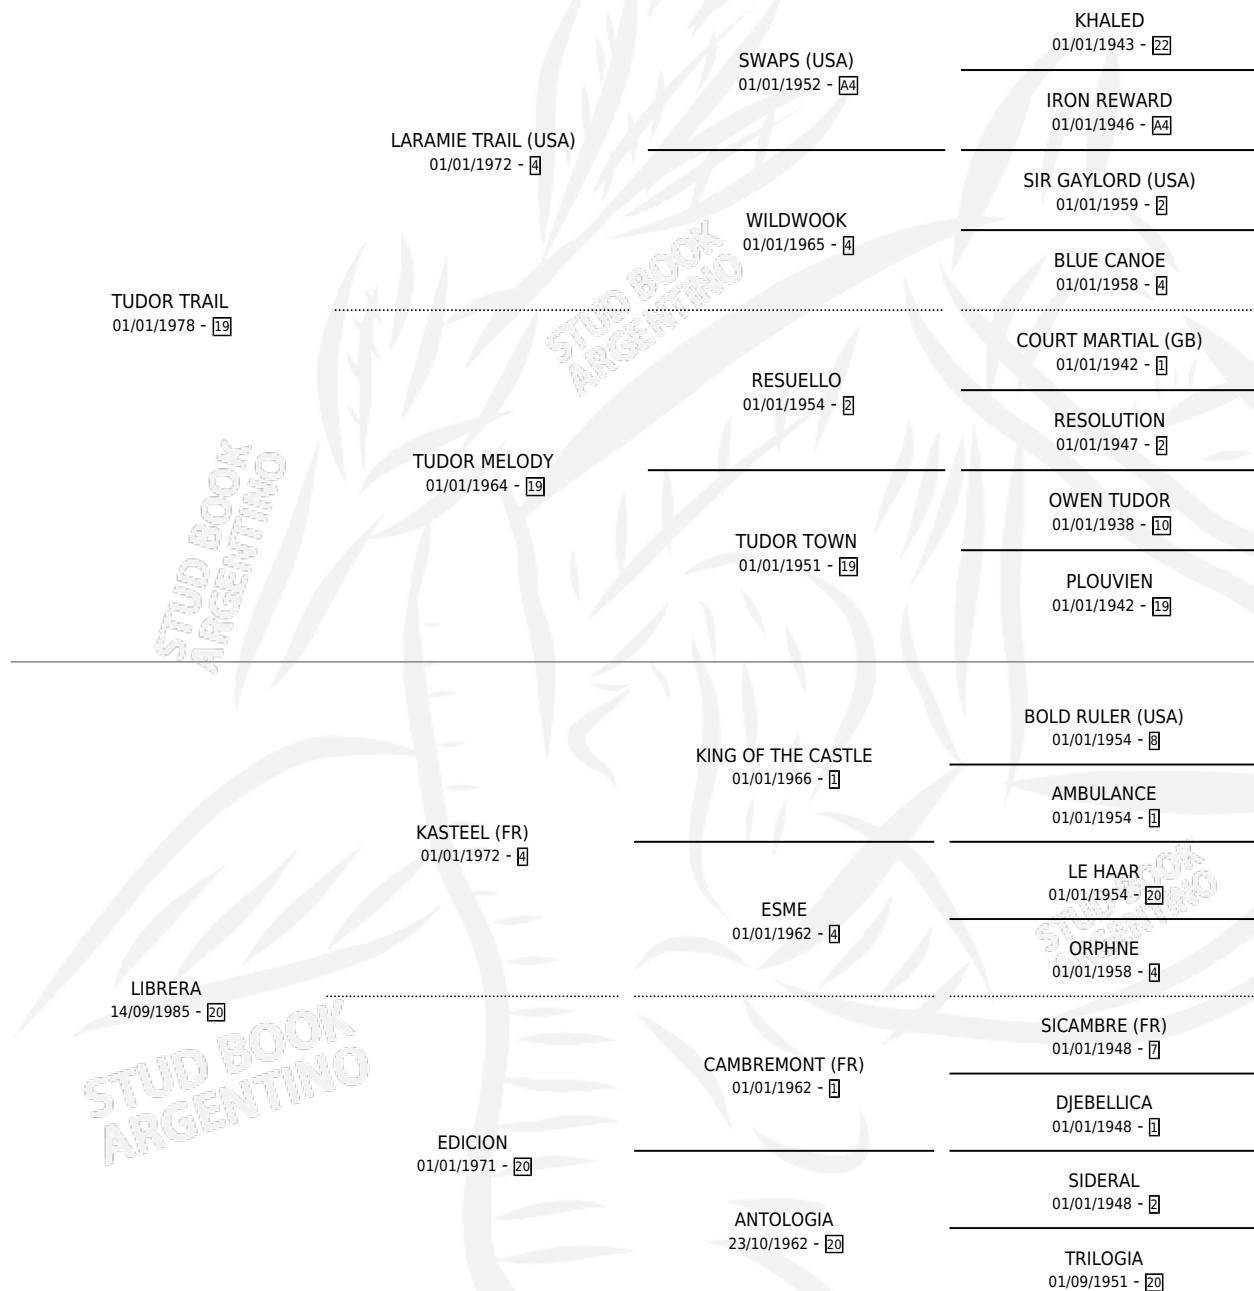

SEXY TRAIL

por TUDOR TRAIL y LIBRERA por KASTEEL (FR)

Argentina · Hembra · Zaino · SP · 08/09/1991
Familia 20-d · Volumen 34

ESTADO

TIPIFICACIÓN SANGUÍNEA	✓
TIPIFICACIÓN POR ADN	X
PASAPORTE	X
IDENTIFICACIÓN POR MICROCHIP	X
REPRODUCTOR	✓

Lugar de nacimiento: La Fortuna de Santa Fe

Criador: Sin dato

~

HIJOS

	MACHOS	HEMBRAS
1 NACIERON	1	0

SIN ACTUACIONES

PEDIGREE

S

mientos 1 / Efectividad 50.00%

PADRILLO	PRODUCTO	CRIADOR	1ER SERVICIO	ÚLTIMO SERVICIO
VALOIR	∅		08/12/2002	09/12/2002
VALOIR	VA PRIMERIANDO (M Z, 18/10/2002)	SIN DATO	18/11/2001	19/11/2001

SEXY TRAIL

Datos oficiales del Stud Book Argentino