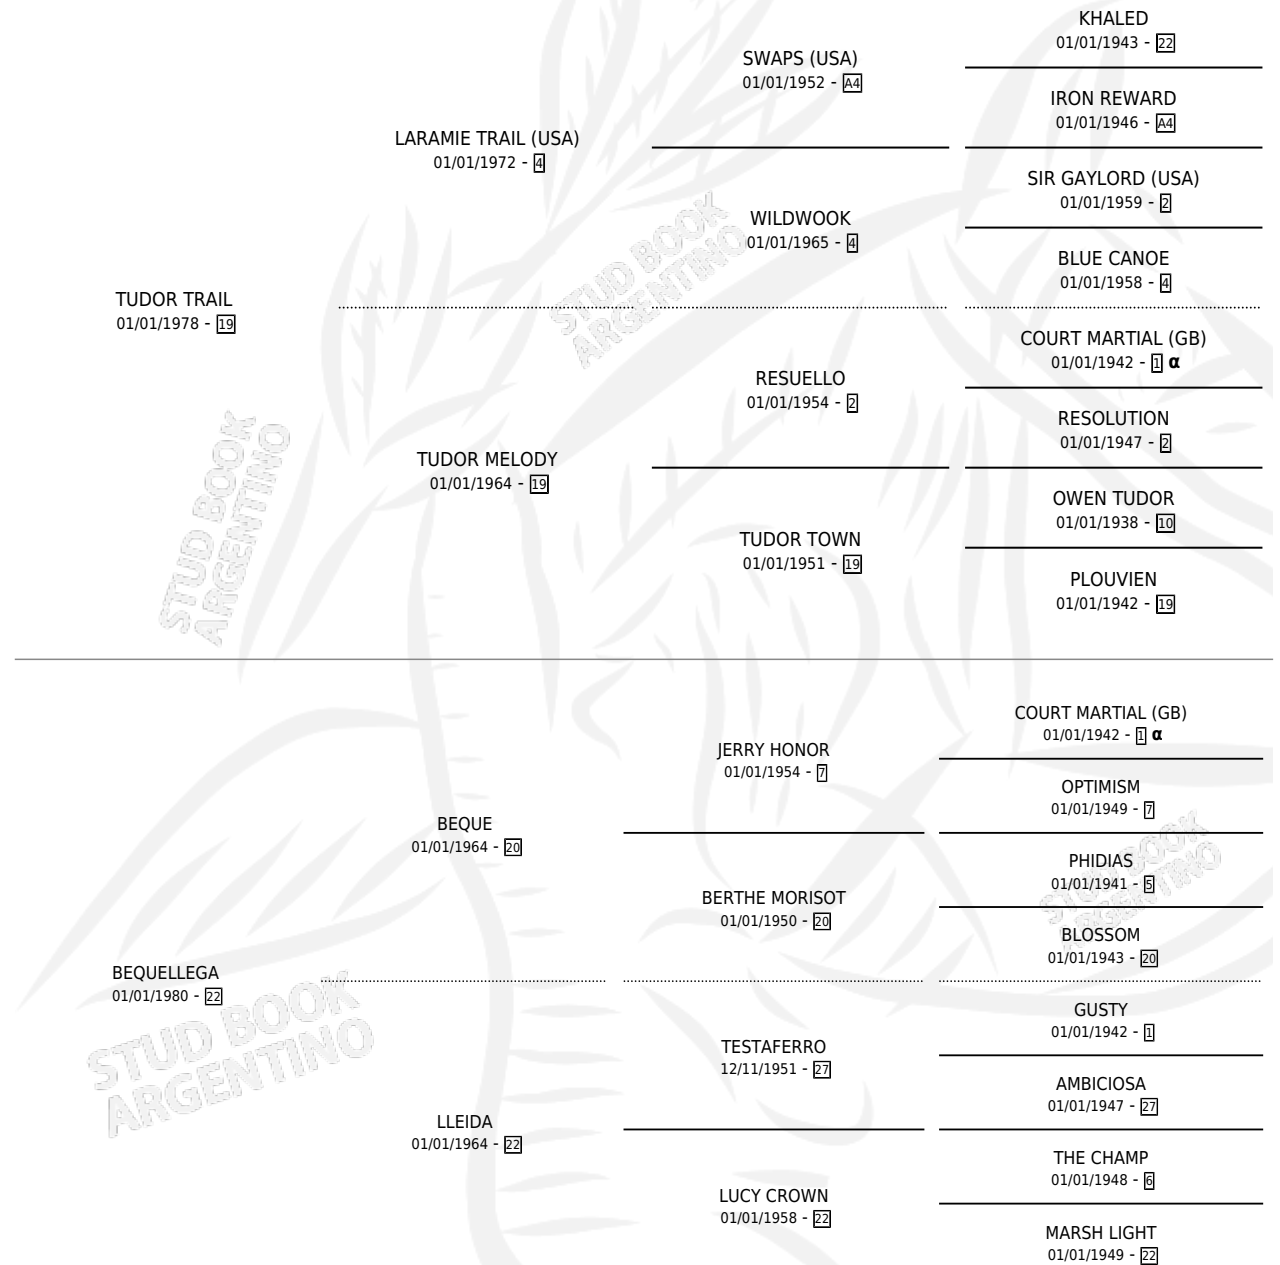

## ESTADO

TIPIFICACIÓN SANGUÍNEA	X
TIPIFICACIÓN POR ADN	X
PASAPORTE	X
IDENTIFICACIÓN POR MICROCHIP	X
REPRODUCTOR	X

**Lugar de nacimiento:** La Fortuna de Santa Fe

**Criador:** Sin dato

## PEDIGREE

INBREEDING :  $\alpha$

# CANCHERA TRAIL

**Datos oficiales del Stud Book Argentino**

Documento generado el 03/05/2026

[studbook.org.ar](http://studbook.org.ar)