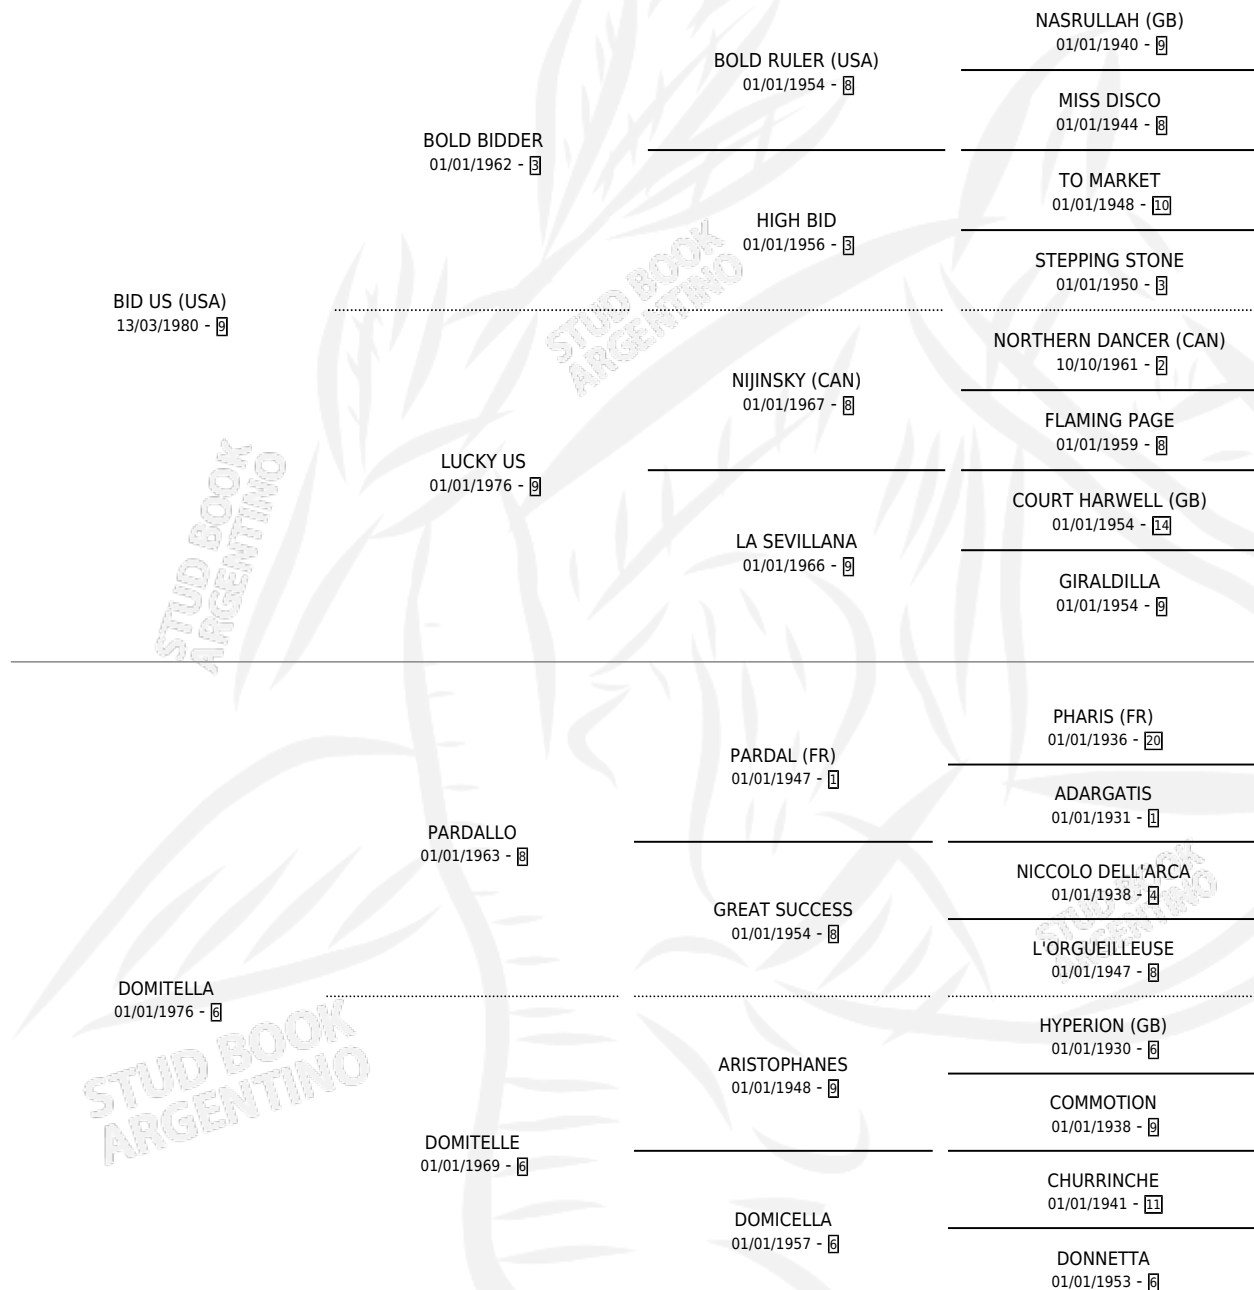

ALAZANA BID

por **BID US (USA)** y **DOMITELLA** por **PARDALLO**

Argentina · Hembra · Alazan · SP · 11/09/1991
Familia 6-a · Volumen 34

ESTADO

TIPIFICACIÓN SANGUÍNEA	✓
TIPIFICACIÓN POR ADN	X
PASAPORTE	X
IDENTIFICACIÓN POR MICROCHIP	X
REPRODUCTOR	✓

Lugar de nacimiento: La Fortuna de Santa Fe

Criador: Sin dato

~

HIJOS

	MACHOS	HEMBRAS
6 NACIERON	3	3
5 CORRIERON	2	3
4 GANARON	2	2
0 GANADORES CL	0 GANADORES GR	0 GANADORES G1

PEDIGREE

CAMPAÑA

Solo carreras oficiales de Argentina