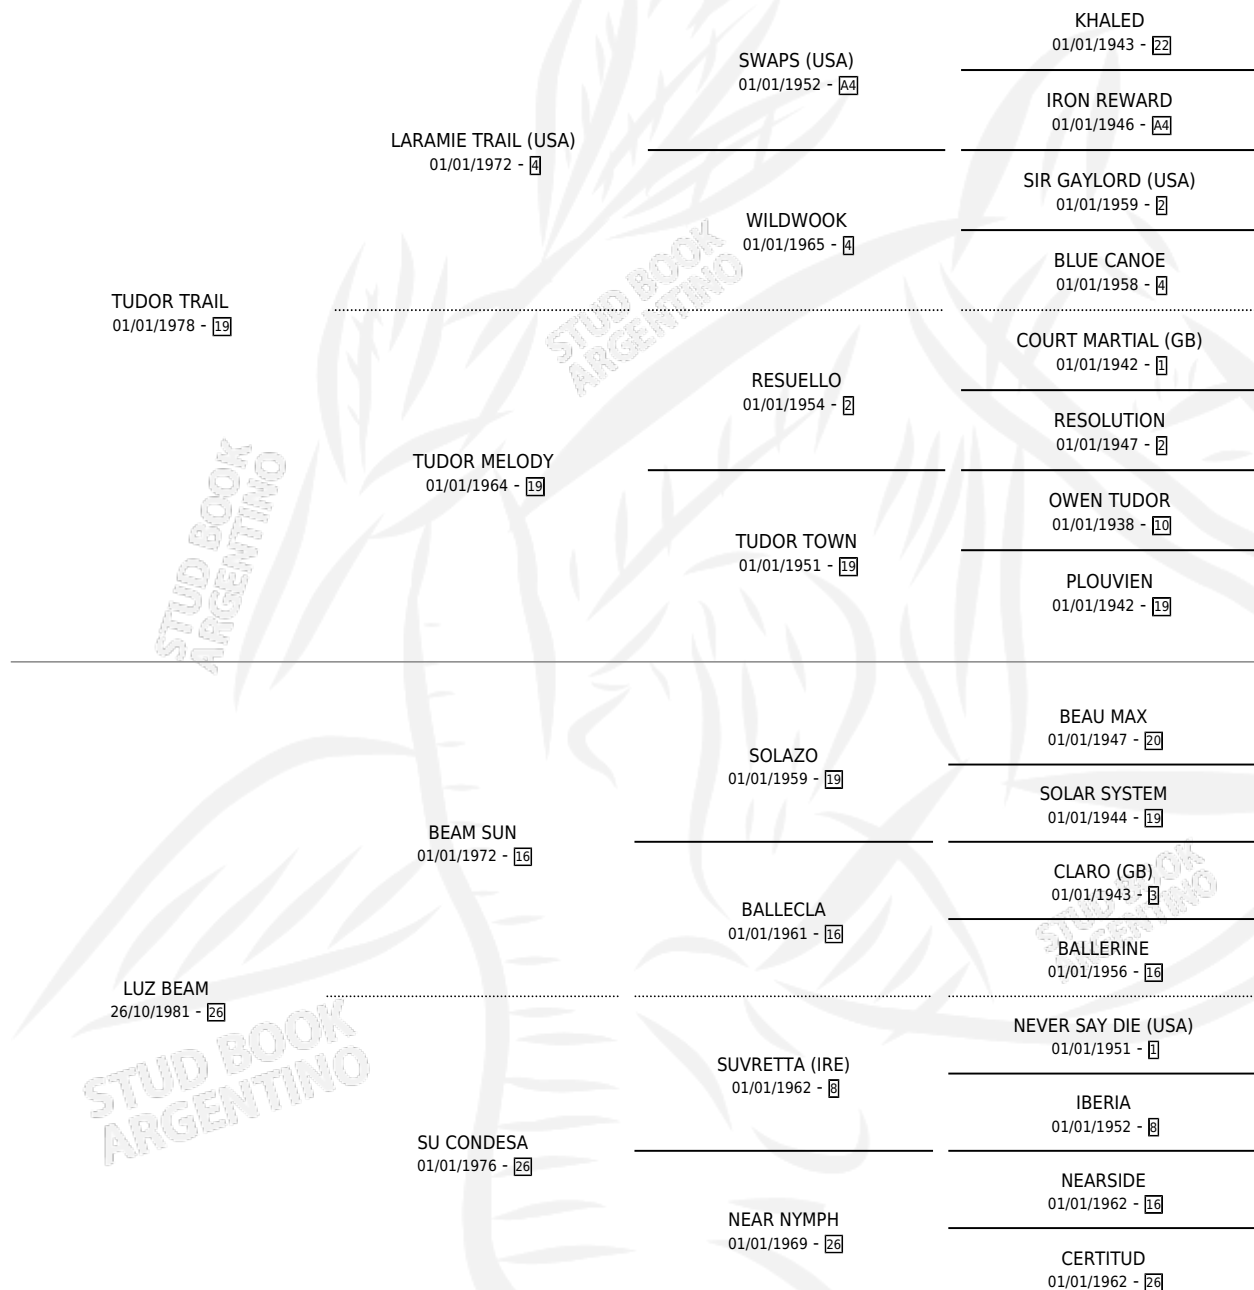

GANADORA TRAIL

por TUDOR TRAIL y LUZ BEAM por BEAM SUN

Argentina · Hembra · Zaino · SP · 14/09/1991
Familia 26 · Volumen 34

ESTADO

TIPIFICACIÓN SANGUÍNEA	✓
TIPIFICACIÓN POR ADN	✓
PASAPORTE	X
IDENTIFICACIÓN POR MICROCHIP	X
REPRODUCTOR	✓

Lugar de nacimiento: La Fortuna de Santa Fe

Criador: Sin dato

~

HIJOS

	MACHOS	HEMBRAS
1 NACIERON	1	0
1 CORRIERON	1	0

SIN ACTUACIONES

PEDIGREE