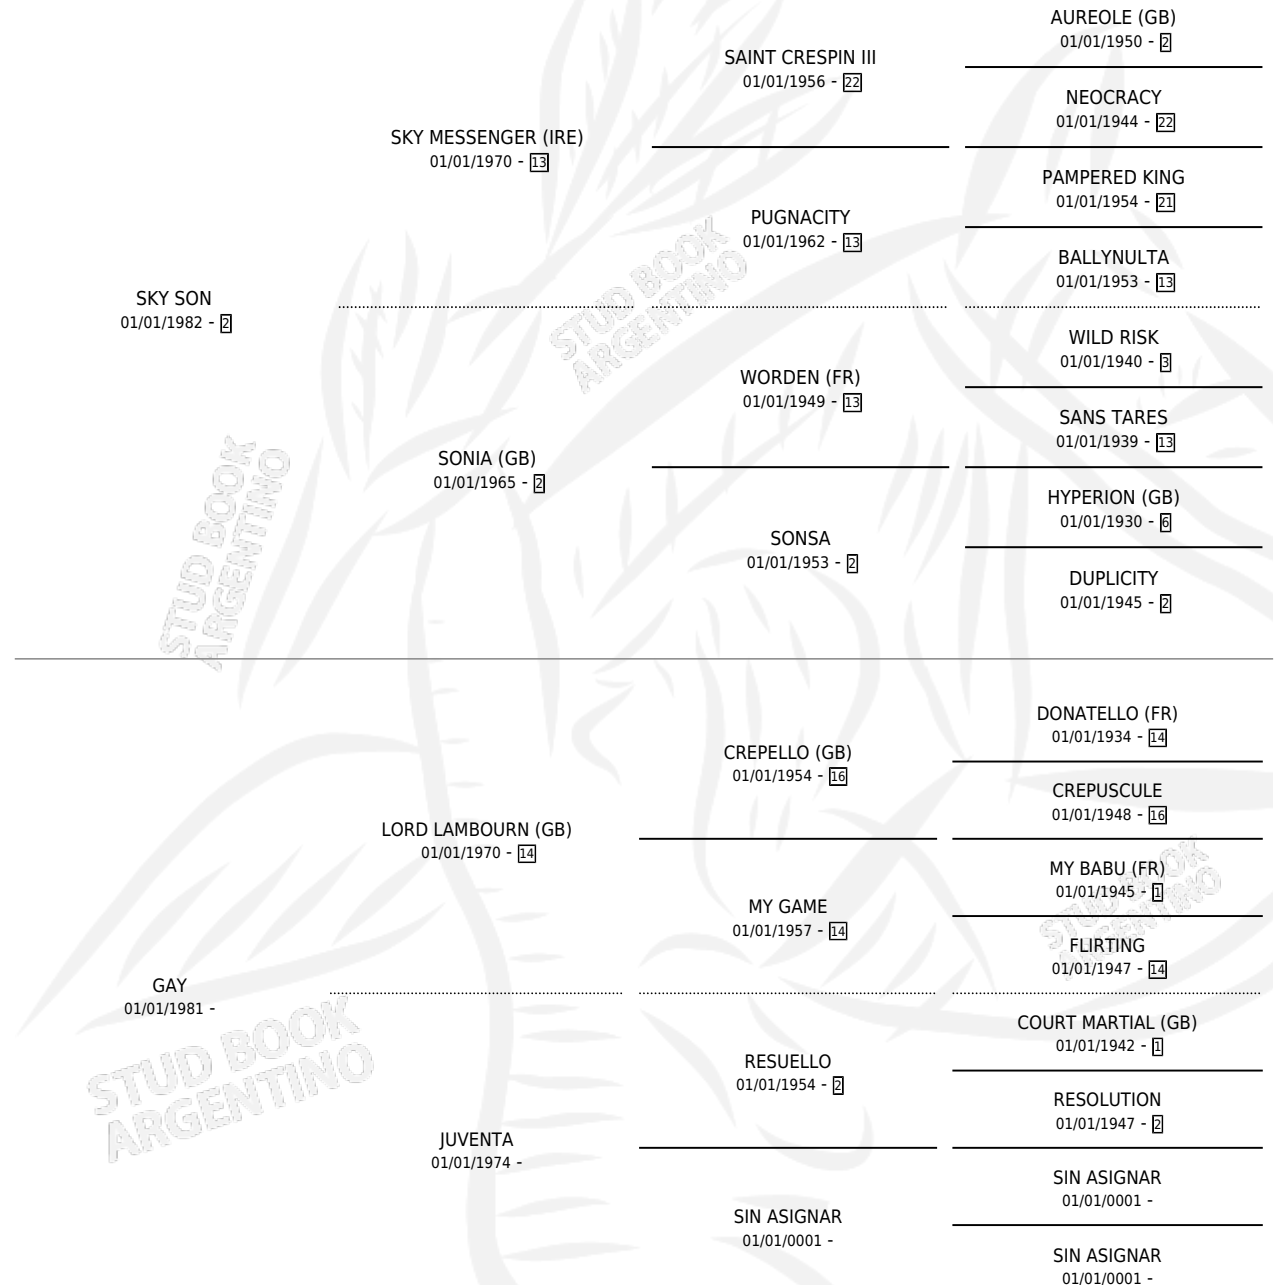

GAY SON

por SKY SON y GAY por LORD LAMBOURN (GB)

Argentina · Macho · Zaino · SP · 06/09/1991
Familia · Volumen 34

ESTADO

TIPIFICACIÓN SANGUÍNEA	X
TIPIFICACIÓN POR ADN	X
PASAPORTE	X
IDENTIFICACIÓN POR MICROCHIP	X
REPRODUCTOR	X

Lugar de nacimiento: Abra El Hinojo

Criador: Abra El Hinojo

PEDIGREE