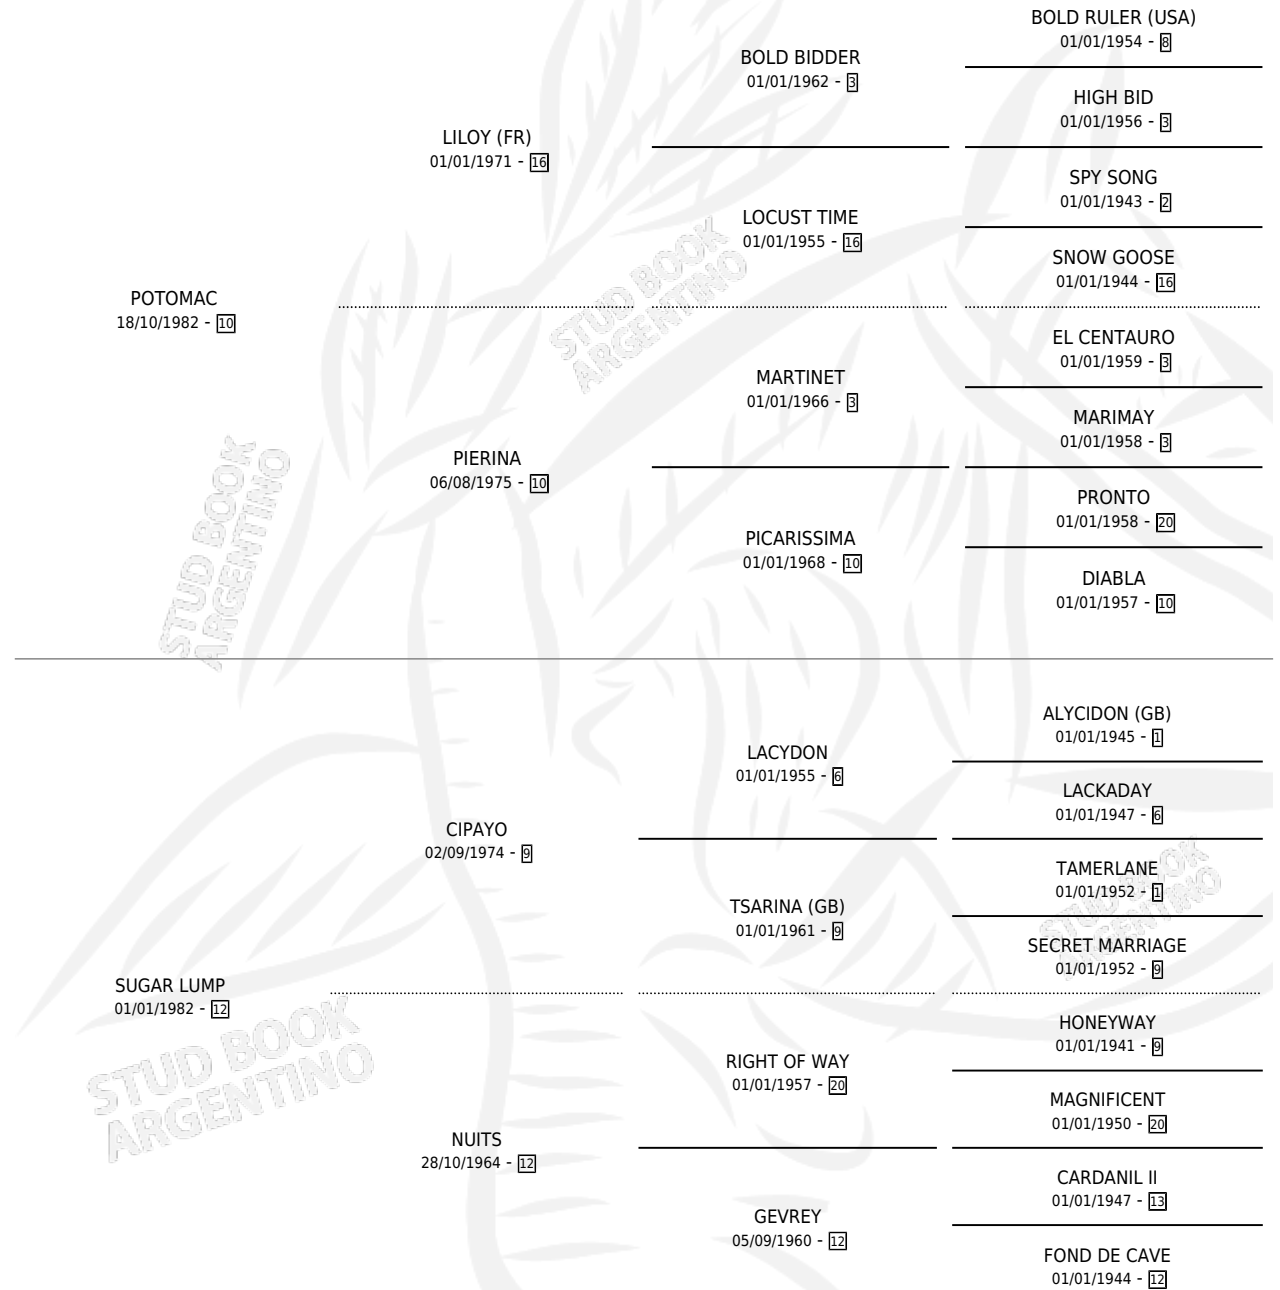

ACEQUIAS

por POTOMAC y SUGAR LUMP por CIPAYO

Argentina · Hembra · Zaino · SP · 04/09/1991
Familia 12-d · Volumen 34

ESTADO

TIPIFICACIÓN SANGUÍNEA	X
TIPIFICACIÓN POR ADN	X
PASAPORTE	X
IDENTIFICACIÓN POR MICROCHIP	X
REPRODUCTOR	X

Lugar de nacimiento: La Irenita

Criador: Sin dato

PEDIGREE

ACEQUIAS

Datos oficiales del Stud Book Argentino

Documento generado el 06/05/2026

studbook.org.ar