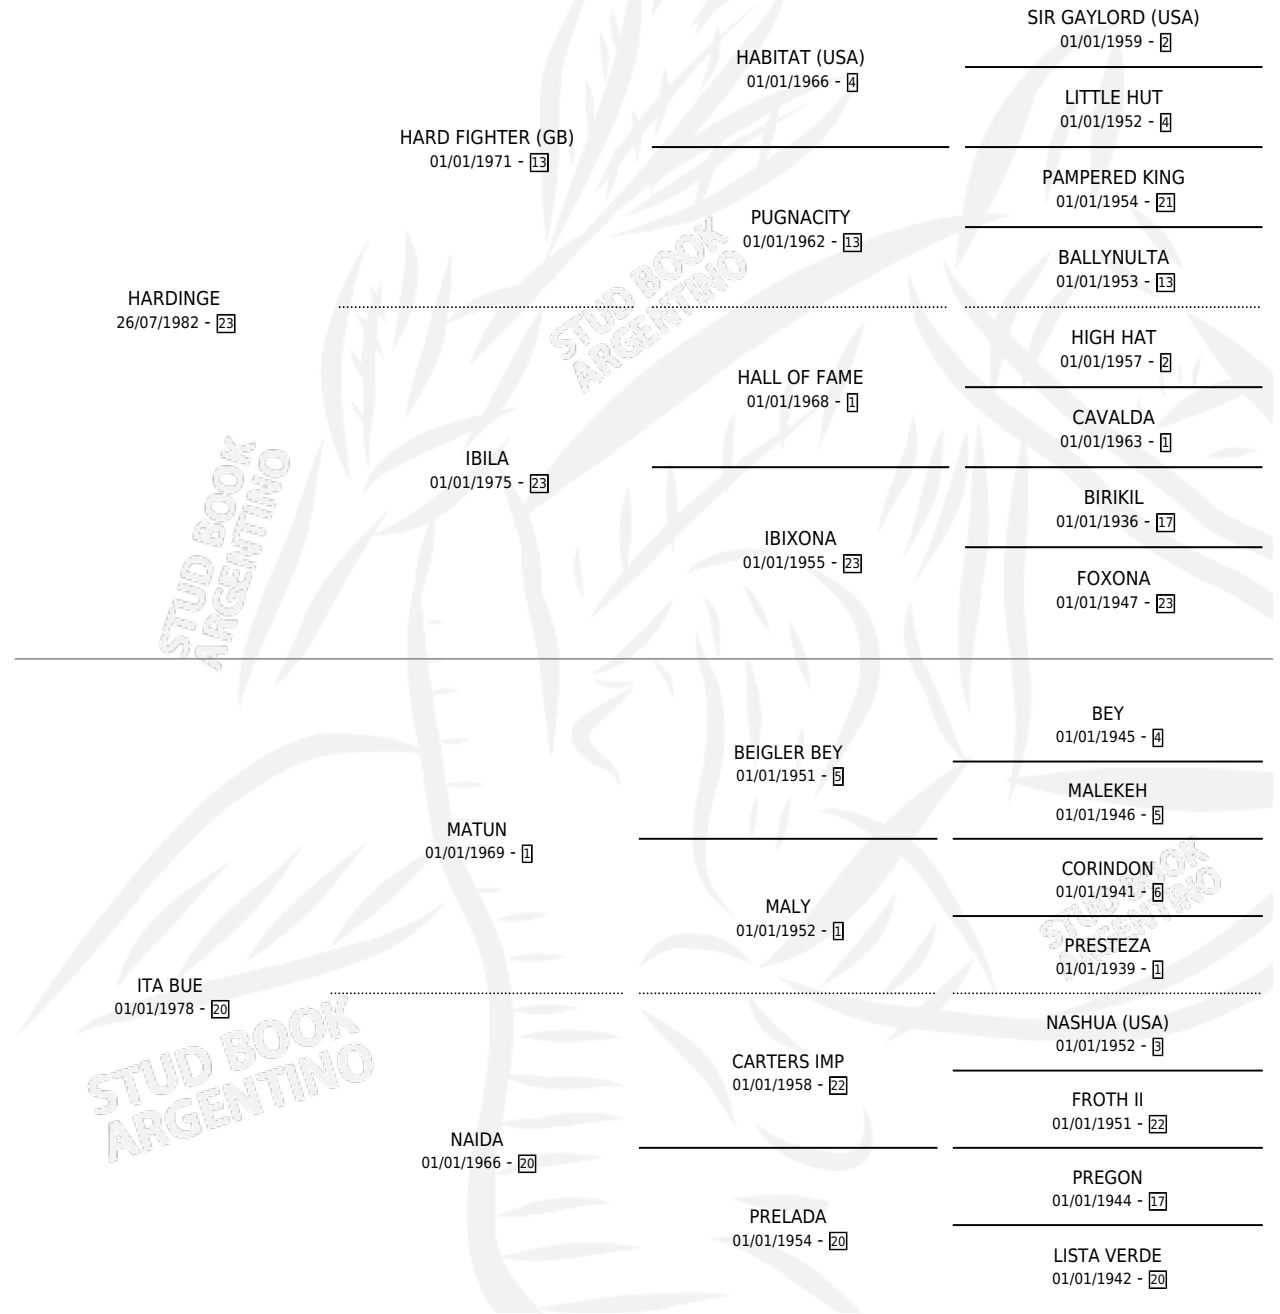

ARISTOCRATA SUR

por **HARDINGE** y **ITA BUE** por **MATUN**

Argentina · Macho · Alazan · SP · 29/09/1991
Familia 20 · Volumen 34

ESTADO

TIPIFICACIÓN SANGUÍNEA	X
TIPIFICACIÓN POR ADN	X
PASAPORTE	X
IDENTIFICACIÓN POR MICROCHIP	X
REPRODUCTOR	X

Lugar de nacimiento: Santa María del Sur
Criador: Sin dato

PEDIGREE

ARISTOCRATA SUR

Datos oficiales del Stud Book Argentino

Documento generado el 05/05/2026

studbook.org.ar