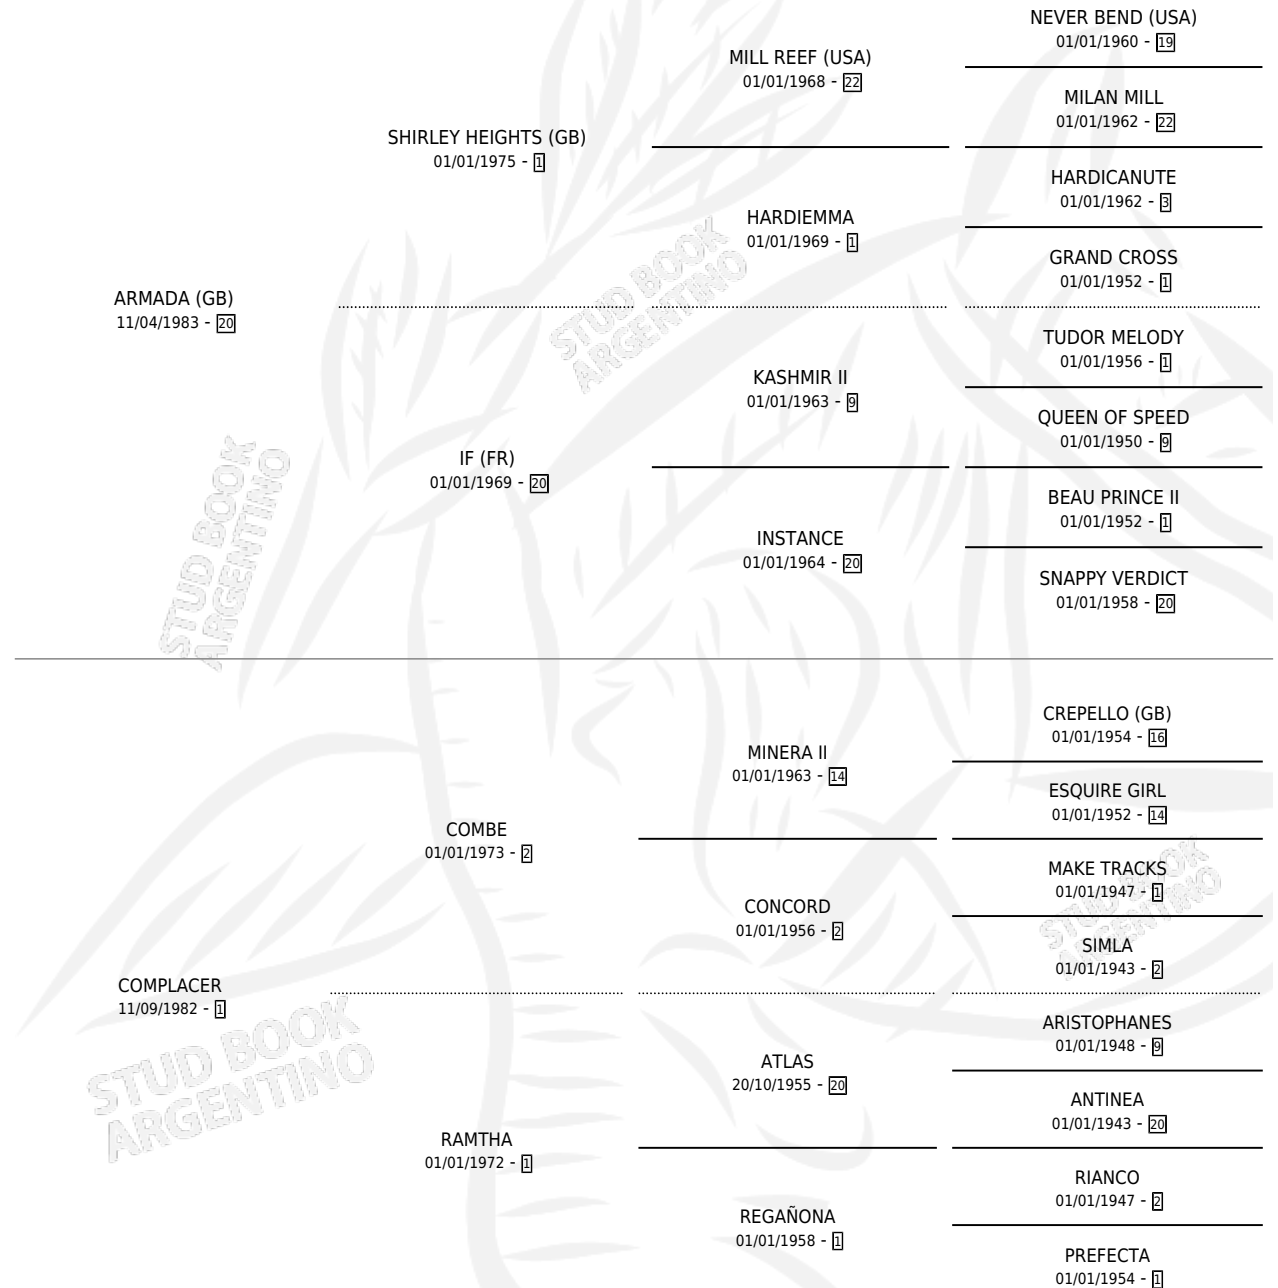

APLACADA

por **ARMADA (GB)** y **COMPLACER** por **COMBE**

Argentina · Hembra · Zaino Doradillo · SP · 09/09/1991
Familia 1-e · Volumen 34

ESTADO

TIPIFICACIÓN SANGUÍNEA	✓
TIPIFICACIÓN POR ADN	✓
PASAPORTE	X
IDENTIFICACIÓN POR MICROCHIP	X
REPRODUCTOR	✓

Lugar de nacimiento: Vadarkblar

Criador: El Nocturno

~

HIJOS

	MACHOS	HEMBRAS
3 NACIERON	1	2
SIN ACTUACIONES		

PEDIGREE

CAMPAÑA

Solo carreras oficiales de Argentina