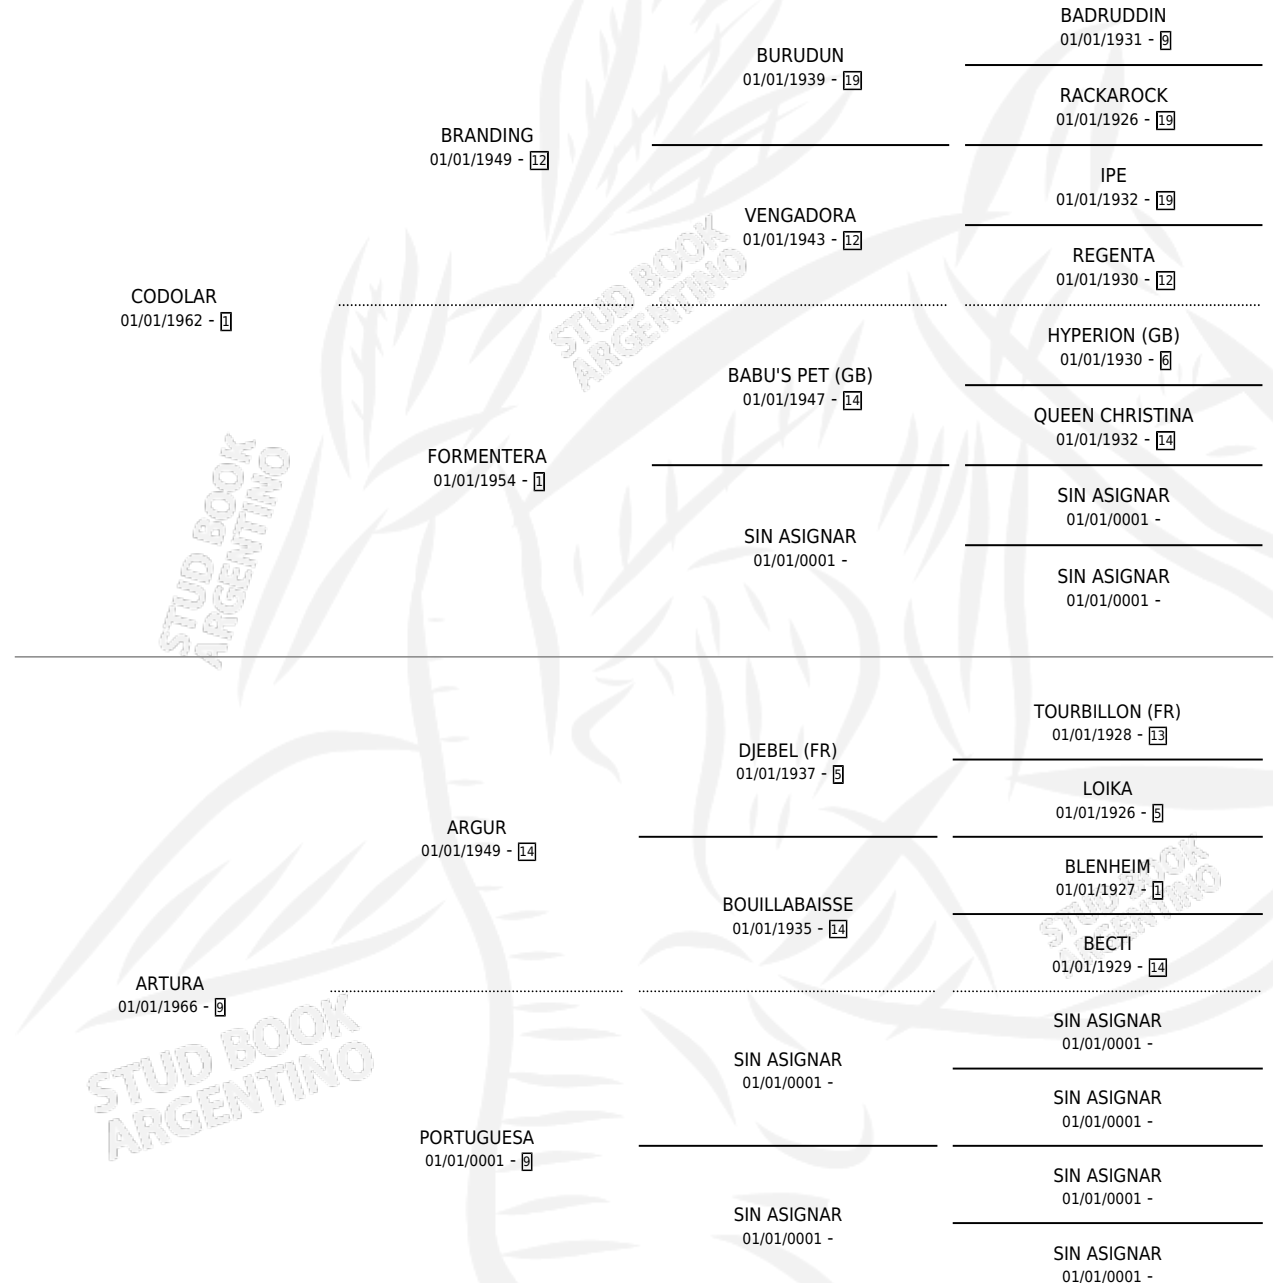

CONDESA AZUL

por CODOLAR y ARTURA por ARGUR

Argentina · Hembra · Alazan · SP · 01/01/1971
Familia 9-h · Volumen 27

ESTADO

TIPIFICACIÓN SANGUÍNEA	X
TIPIFICACIÓN POR ADN	X
PASAPORTE	X
IDENTIFICACIÓN POR MICROCHIP	X
REPRODUCTOR	✓

Lugar de nacimiento: Campo particular

Criador: Sin dato

~

HIJOS

	MACHOS	HEMBRAS
1 NACIERON	0	1
SIN ACTUACIONES		

PEDIGREE

S

mientos 1 / Efectividad 33.33%

PADRILLO	PRODUCTO	CRIADOR	1ER SERVICIO	ÚLTIMO SERVICIO
DI PAN	∅		22/09/1985	22/09/1985
CONDESA AZUL	LA POLIGRILLA (H A, 23/11/1984)	SIN DATO		

Datos oficiales del Stud Book Argentino

Documento generado el 10/05/2026