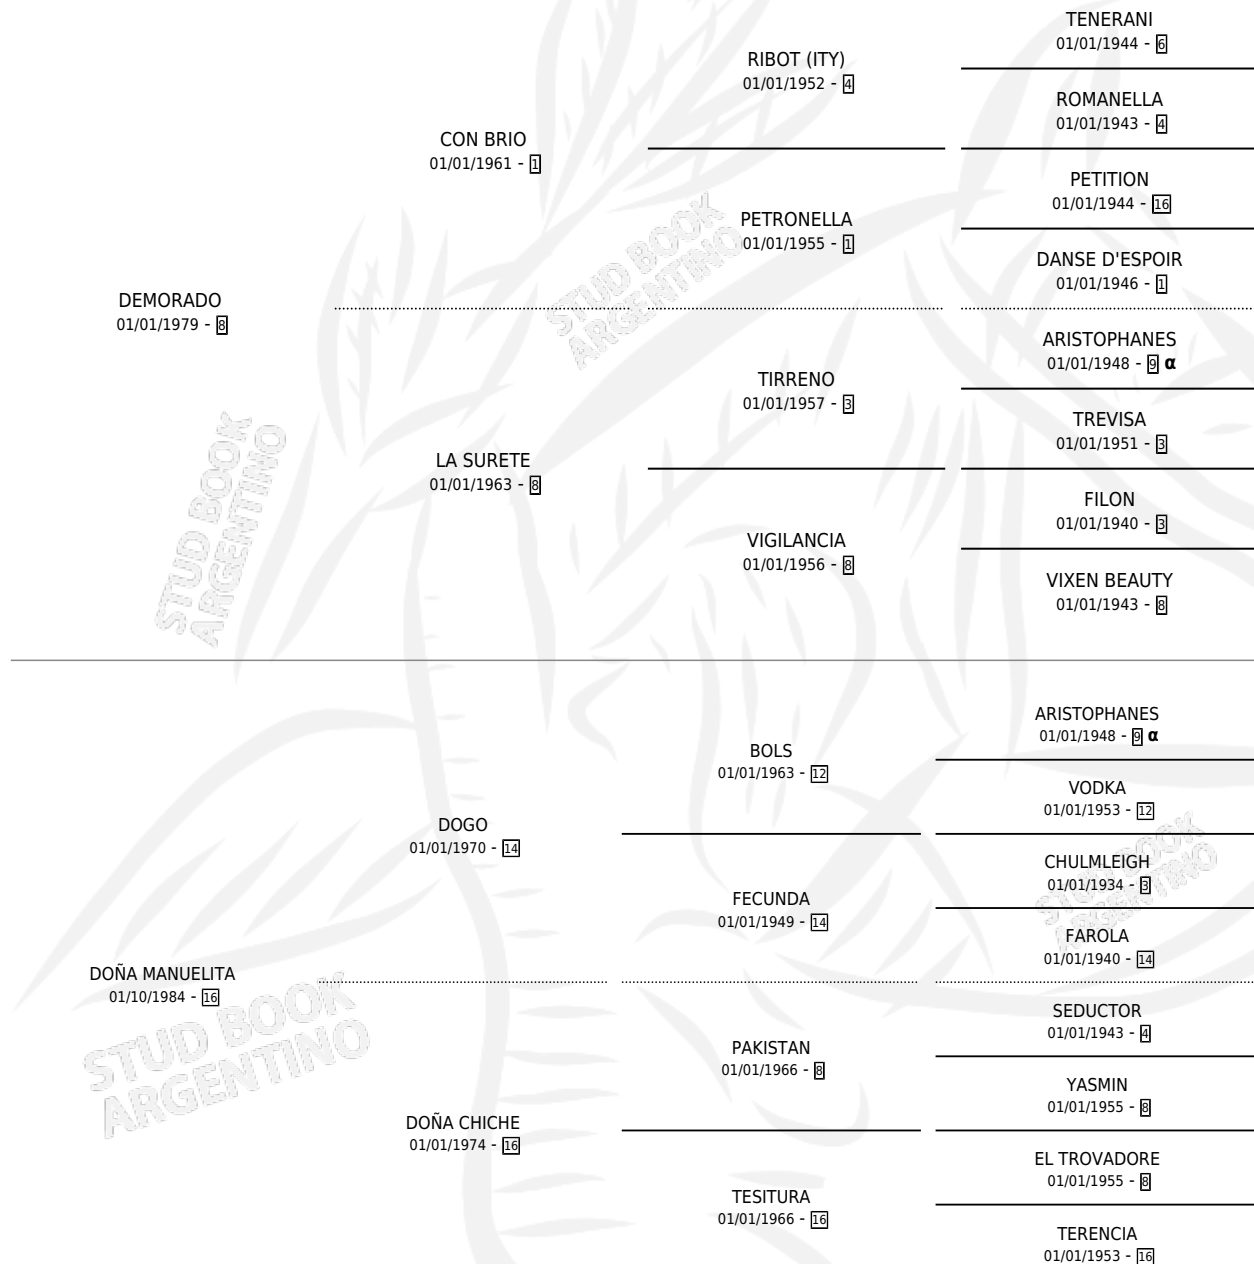

MR. DOGO

por DEMORADO y DOÑA MANUELITA por DOGO

Argentina · Macho · Alazan · SP · 20/09/1991
Familia 16-h · Volumen 34

ESTADO

TIPIFICACIÓN SANGUÍNEA	X
TIPIFICACIÓN POR ADN	X
PASAPORTE	X
IDENTIFICACIÓN POR MICROCHIP	X
REPRODUCTOR	X

Lugar de nacimiento: El Doguito

Criador: Villar Urquiza Mariano Ignacio (SUC)

PEDIGREE

INBREEDING : α

CAMPAÑA

Solo carreras oficiales de Argentina

POR EDAD

EDAD	CC	1°	2°	3°	4°	5°	NP	CLC	CLG	CLCG1	CLGG1	IMPORTE	GANANCIA / CC
4 AÑOS	3	0	1	0	1	1	0	0	0	0	0	\$1,335	\$445
5 AÑOS	5	2	0	0	1	0	2	0	0	0	0	\$7,925	\$1,585
TOTALES	8	2	1	0	2	1	2	0	0	0	0	\$9,260	\$1,158
%		25.0%	12.5%	0.0%	25.0%	12.5%	25.0%	0.0%	0.0%	0.0%	0.0%		

Ganador de 2 carreras en La Plata - \$9,260, a los 5 años.

POR DISTANCIA

HIPODROMO	CC	1°	2°	3°	4°	5°	NP	CLC	CLG	CLCG1	CLGG1	IMPORTE
LA PLATA	2	2	0	0	0	0	0	0	0	0	0	\$7,700
1100 MTS	1	1	0	0	0	0	0	0	0	0	0	\$4,000
1000 MTS	1	1	0	0	0	0	0	0	0	0	0	\$3,700
PALERMO	5	0	1	0	1	1	2	0	0	0	0	\$1,185
1000 MTS	5	0	1	0	1	1	2	0	0	0	0	\$1,185
SAN ISIDRO	1	0	0	0	1	0	0	0	0	0	0	\$375
1100 MTS	1	0	0	0	1	0	0	0	0	0	0	\$375