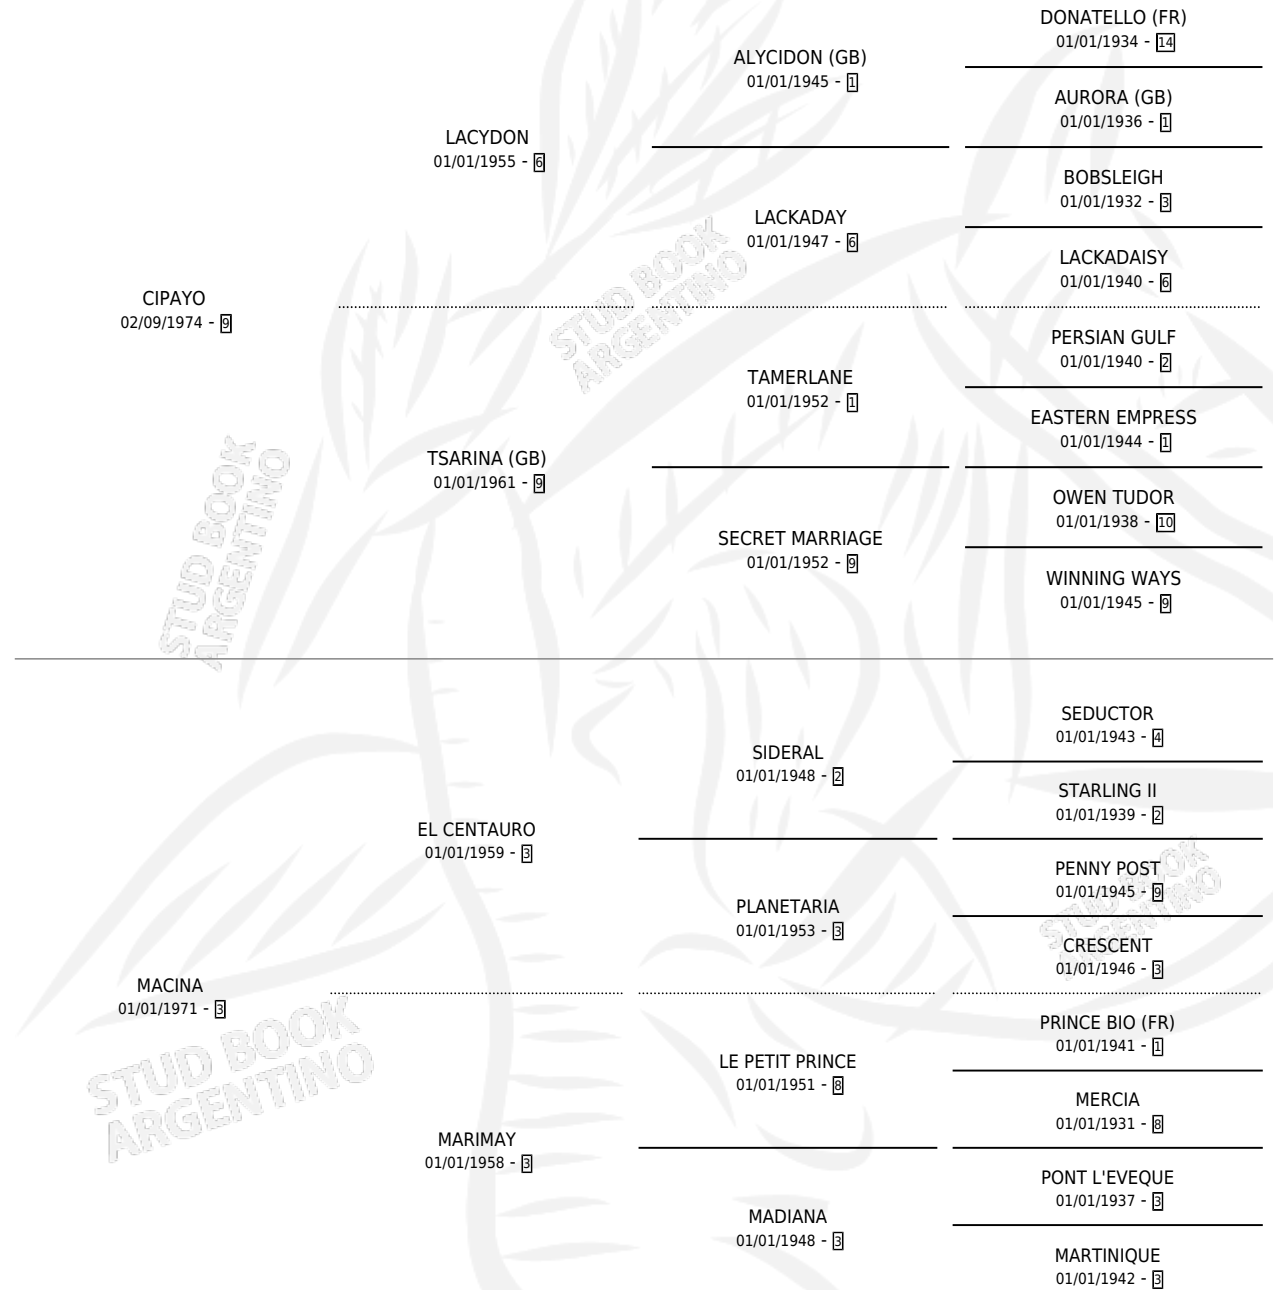

CINICA

por CIPAYO y MACINA por EL CENTAURO

Argentina · Hembra · Zaino · SP · 07/10/1991
Familia 3-d · Volumen 34

ESTADO

TIPIFICACIÓN SANGUÍNEA	✓
TIPIFICACIÓN POR ADN	✓
PASAPORTE	X
IDENTIFICACIÓN POR MICROCHIP	X
REPRODUCTOR	✓

Lugar de nacimiento: Melincue

Criador: Sin dato

~

HIJOS

	MACHOS	HEMBRAS
13 NACIERON	9	4
8 CORRIERON	7	1
6 GANARON	5	1
0 GANADORES CL	0 GANADORES GR	0 GANADORES G1

PEDIGREE

CAMPAÑA

Solo carreras oficiales de Argentina