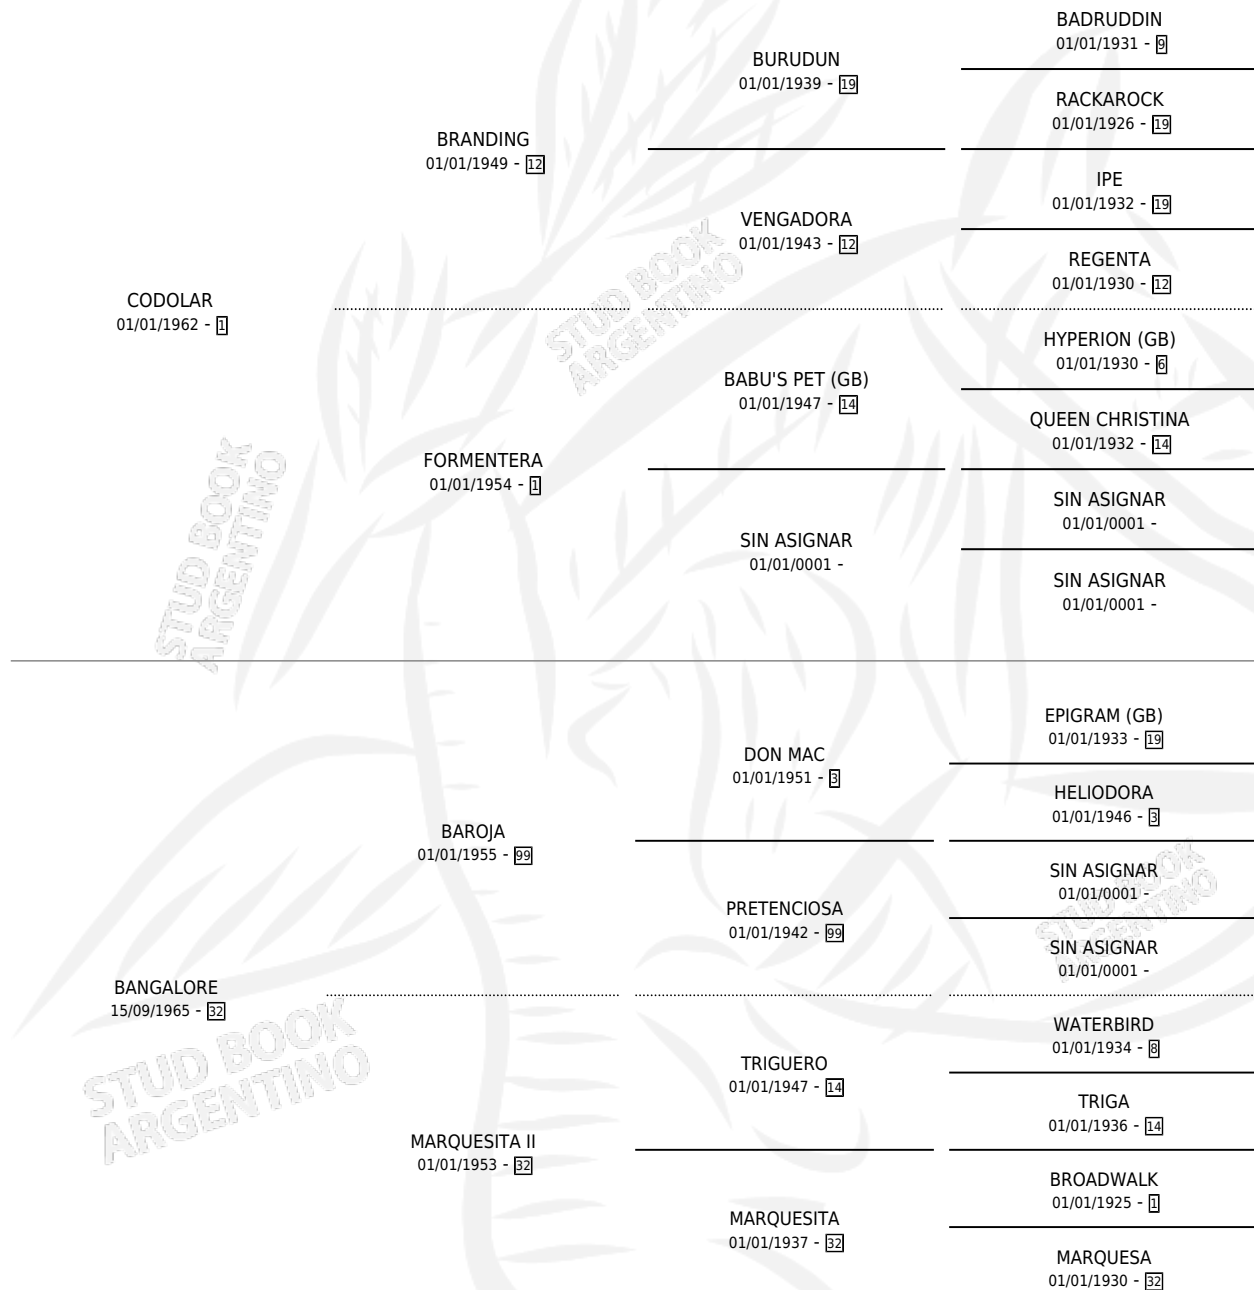

CONDESA BRUJA

por CODOLAR y BANGALORE por BAROJA

Argentina · Hembra · Zaino Doradillo · SP · 01/09/1971
Familia 32 · Volumen 27

ESTADO

TIPIFICACIÓN SANGUÍNEA	X
TIPIFICACIÓN POR ADN	X
PASAPORTE	X
IDENTIFICACIÓN POR MICROCHIP	X
REPRODUCTOR	X

Lugar de nacimiento: Campo particular

Criador: Sin dato

PEDIGREE

CONDESA BRUJA

Datos oficiales del Stud Book Argentino

Documento generado el 08/05/2026

studbook.org.ar