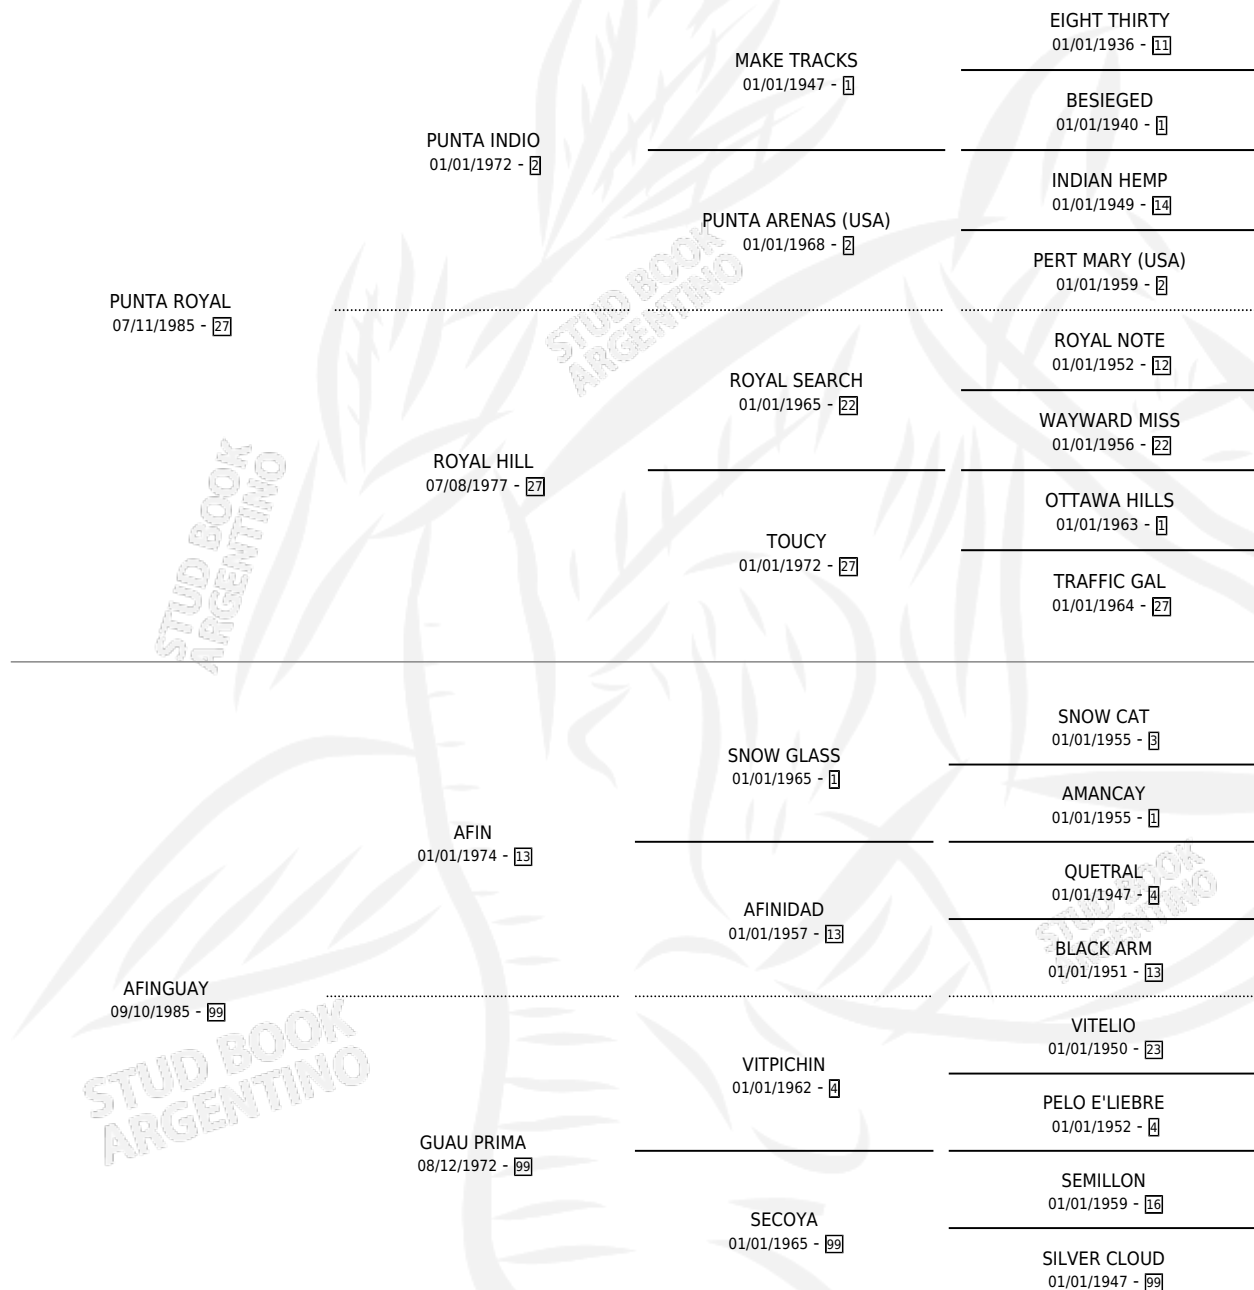

ROYALGUAY

por PUNTA ROYAL y AFINGUAY por AFIN

Argentina · Macho · Zaino · SP · 12/09/1991
Familia 99 · Volumen 34

ESTADO

TIPIFICACIÓN SANGUÍNEA	X
TIPIFICACIÓN POR ADN	X
PASAPORTE	X
IDENTIFICACIÓN POR MICROCHIP	X
REPRODUCTOR	X

Lugar de nacimiento: El Tato

Criador: Sin dato

PEDIGREE