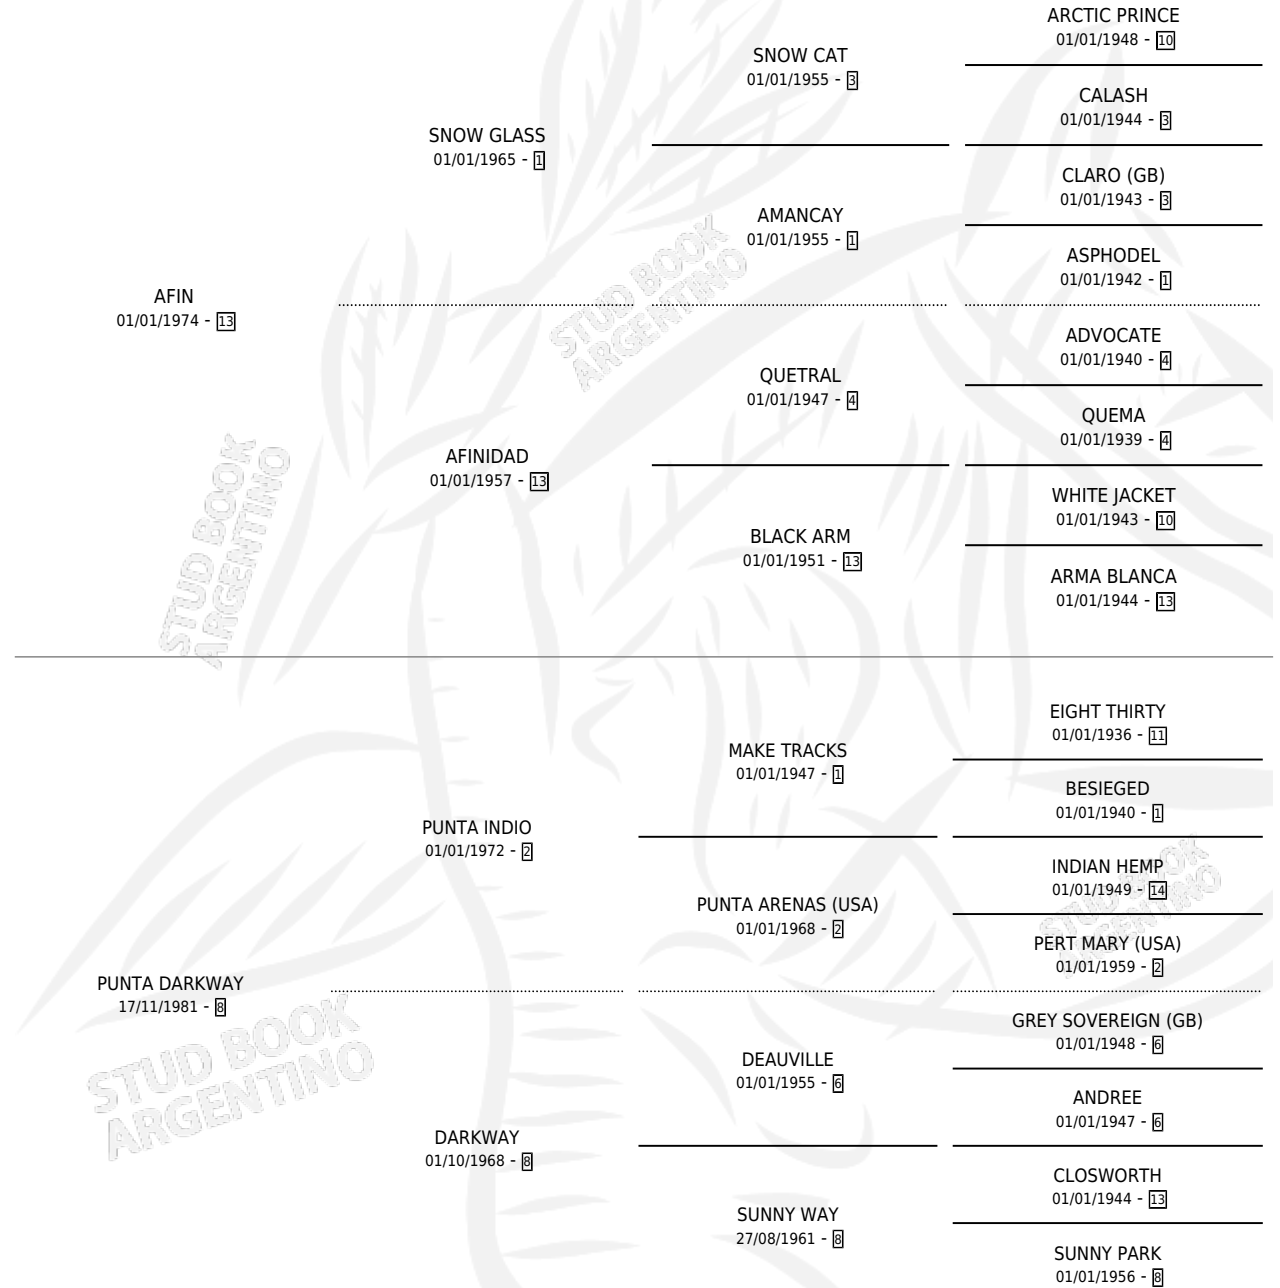

FINADARK

por **AFIN** y **PUNTA DARKWAY** por **PUNTA INDIO**

Argentina · Hembra · Alazan · SP · 14/09/1991
Familia 8-c · Volumen 34

ESTADO

TIPIFICACIÓN SANGUÍNEA	X
TIPIFICACIÓN POR ADN	X
PASAPORTE	X
IDENTIFICACIÓN POR MICROCHIP	X
REPRODUCTOR	X

Lugar de nacimiento: El Tato

Criador: Sin dato

PEDIGREE

FINADARK

Datos oficiales del Stud Book Argentino

Documento generado el 05/05/2026

studbook.org.ar