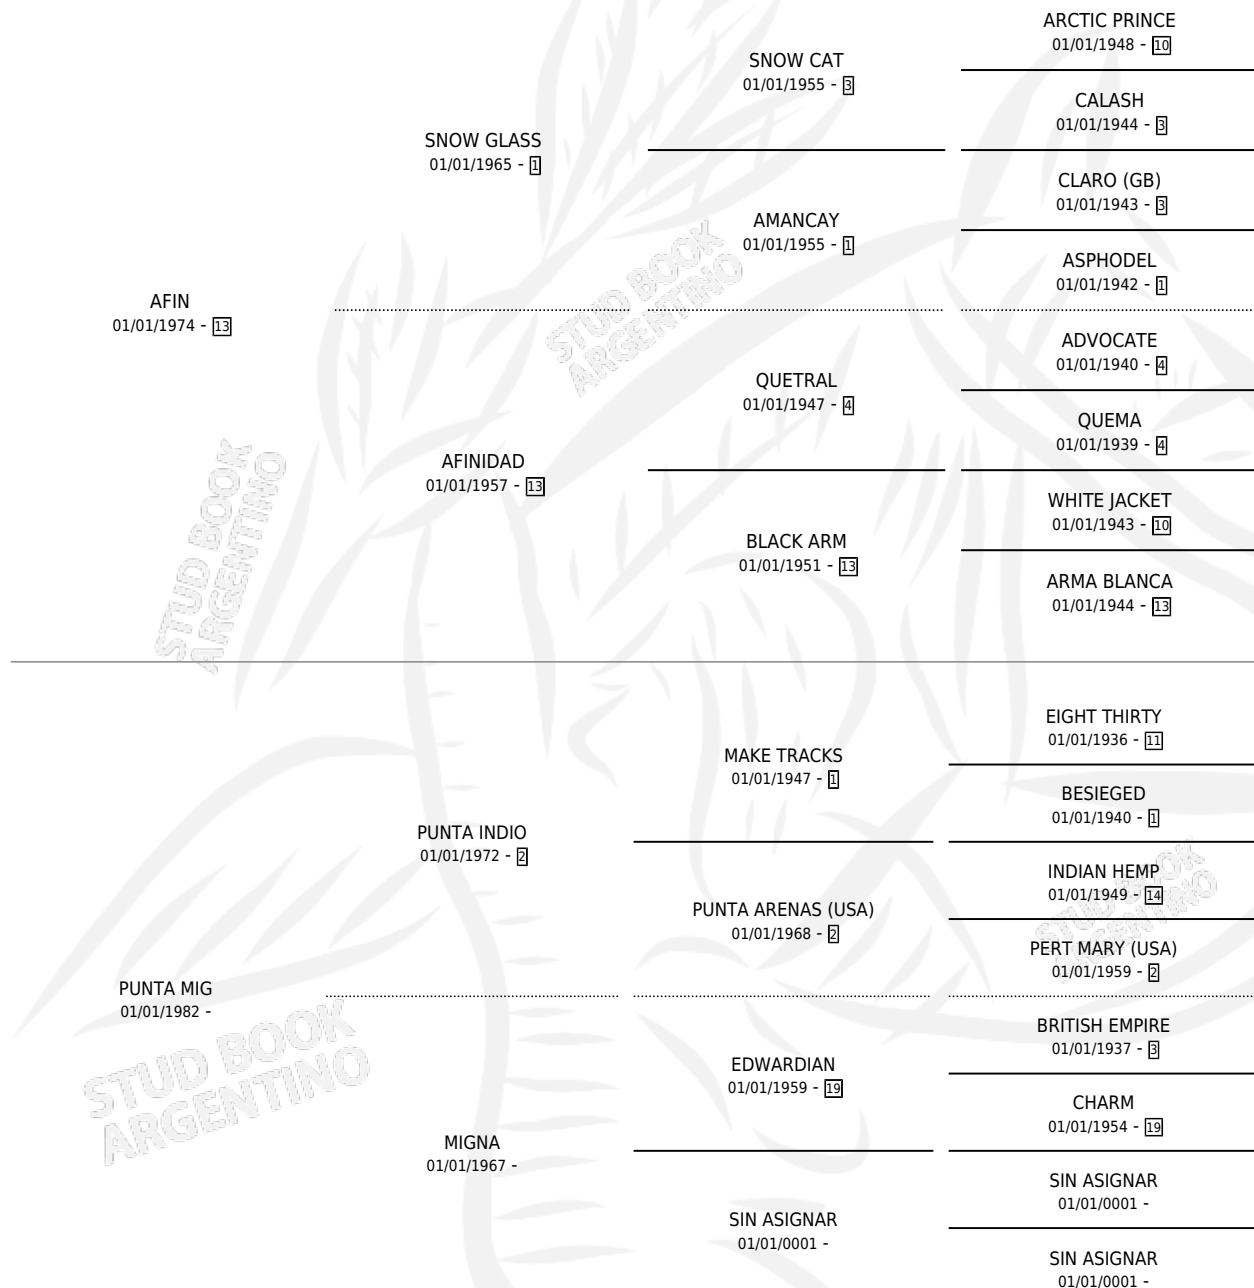

MIG FIN

por **AFIN** y **PUNTA MIG** por **PUNTA INDIO**

Argentina · Macho · Alazan · SP · 16/09/1991
Familia · Volumen 34

ESTADO

TIPIFICACIÓN SANGUÍNEA	X
TIPIFICACIÓN POR ADN	X
PASAPORTE	X
IDENTIFICACIÓN POR MICROCHIP	X
REPRODUCTOR	X

Lugar de nacimiento: El Tato

Criador: Sin dato

PEDIGREE

MIG FIN

Datos oficiales del Stud Book Argentino

Documento generado el 09/06/2026

studbook.org.ar