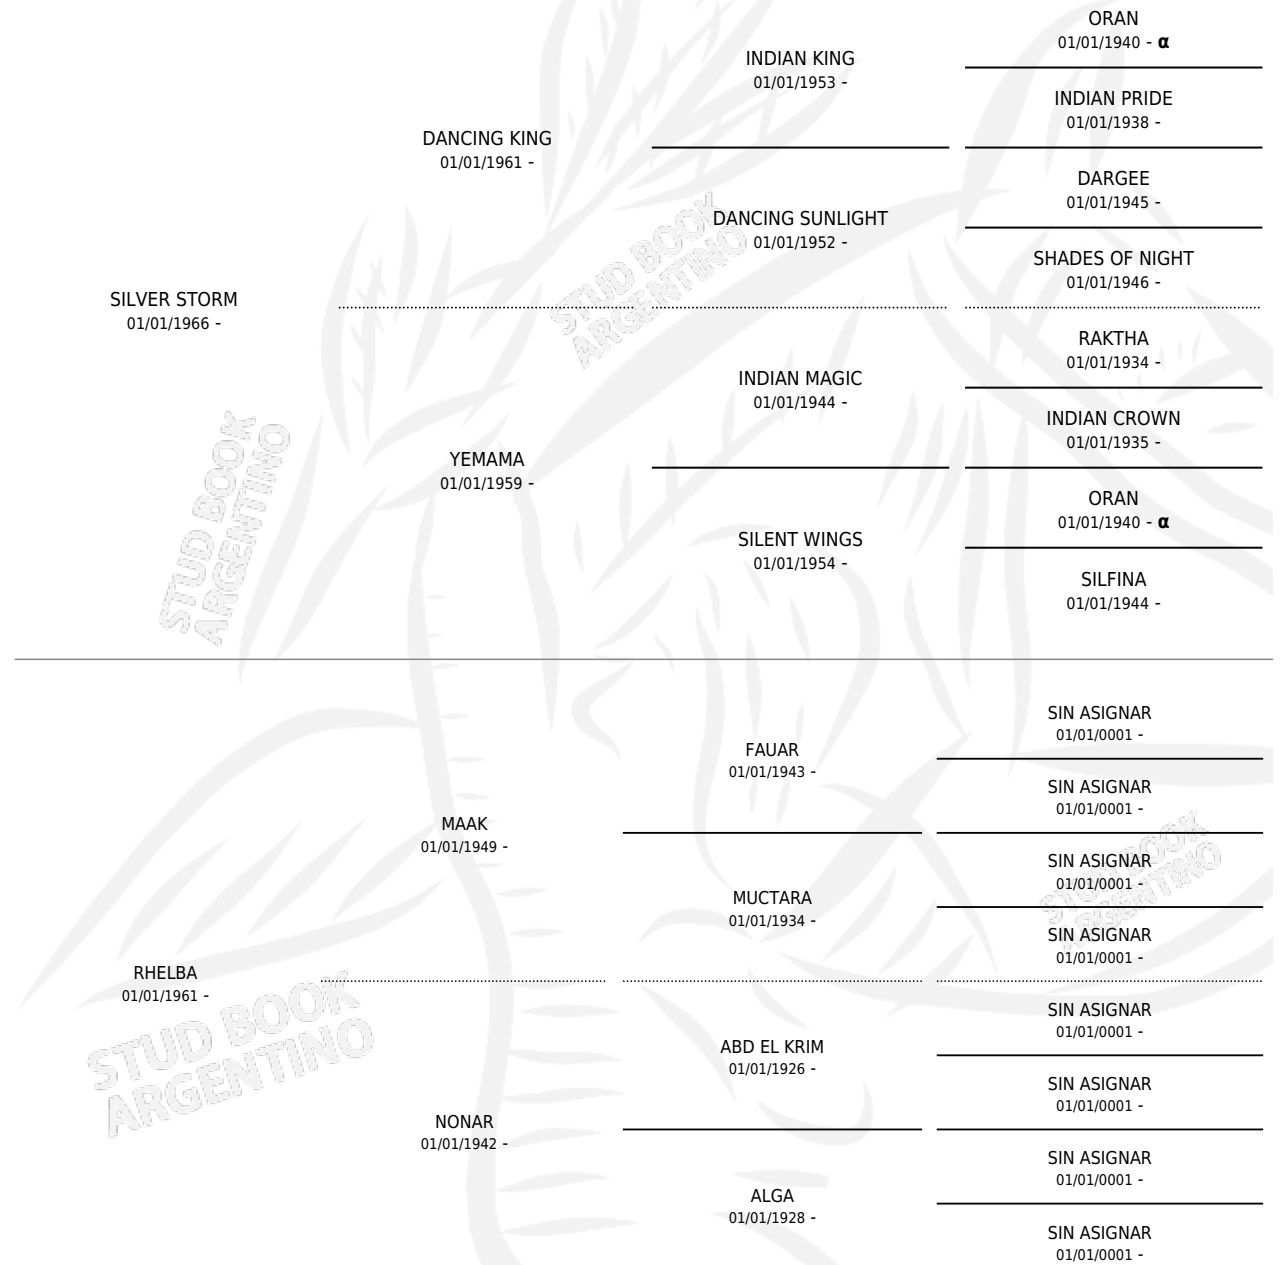

S

cimentos 7 / Efectividad 46.67%

PADRILLO	PRODUCTO	CRIADOR	1ER SERVICIO	ÚLTIMO SERVICIO
MUIVAR	Ø		29/12/1997	31/12/1997
ARRAH	RIHUM VETERANO (M T, 10/11/1997)	SIN DATO	18/11/1996	22/11/1996
MUIVAR	Ø		07/09/1995	03/10/1995
EL GERONIMO (US)	Ø		17/02/1994	24/02/1994
EL GERONIMO (US)	Ø		04/12/1993	06/12/1993
ZUHUR TAHTIB	ZUHUR AMAL (H T, 26/11/1993)	LUPP FEDERICO MAXIMO	19/12/1992	23/12/1992
KAR MASKAT (GR)	Ø		18/10/1991	24/10/1991
KAR MASKAT (GR)	Ø		19/02/1991	02/04/1991
HLT RIGUROSO	ZUHUR JA'INUN (M T, 11/02/1991)	LUPP FEDERICO MAXIMO	23/03/1990	26/03/1990
SWEET BREEZE	ZUHUR SHEITAN (M TZ, 21/02/1990)	LUPP FEDERICO MAXIMO	08/03/1989	30/03/1989
ZAM SAND	ZUHUR MUGTAR (M Z, 07/02/1989)	LUPP FEDERICO MAXIMO	15/03/1988	17/03/1988
SWEET BREEZE	ZUHUR MOHEBA (H A, 05/03/1988)	LUPP FEDERICO MAXIMO	19/03/1987	11/04/1987
SWEET BREEZE	Ø		20/12/1986	22/12/1986
KAR NAMIC (GR)	Ø		24/10/1986	29/10/1986
SILVER JUBILO (US)	ZUHUR SILVER RAH (H T, 16/10/1986) •MURIÓ EL 09/04/2007•	LUPP FEDERICO MAXIMO	09/10/1985	06/11/1985