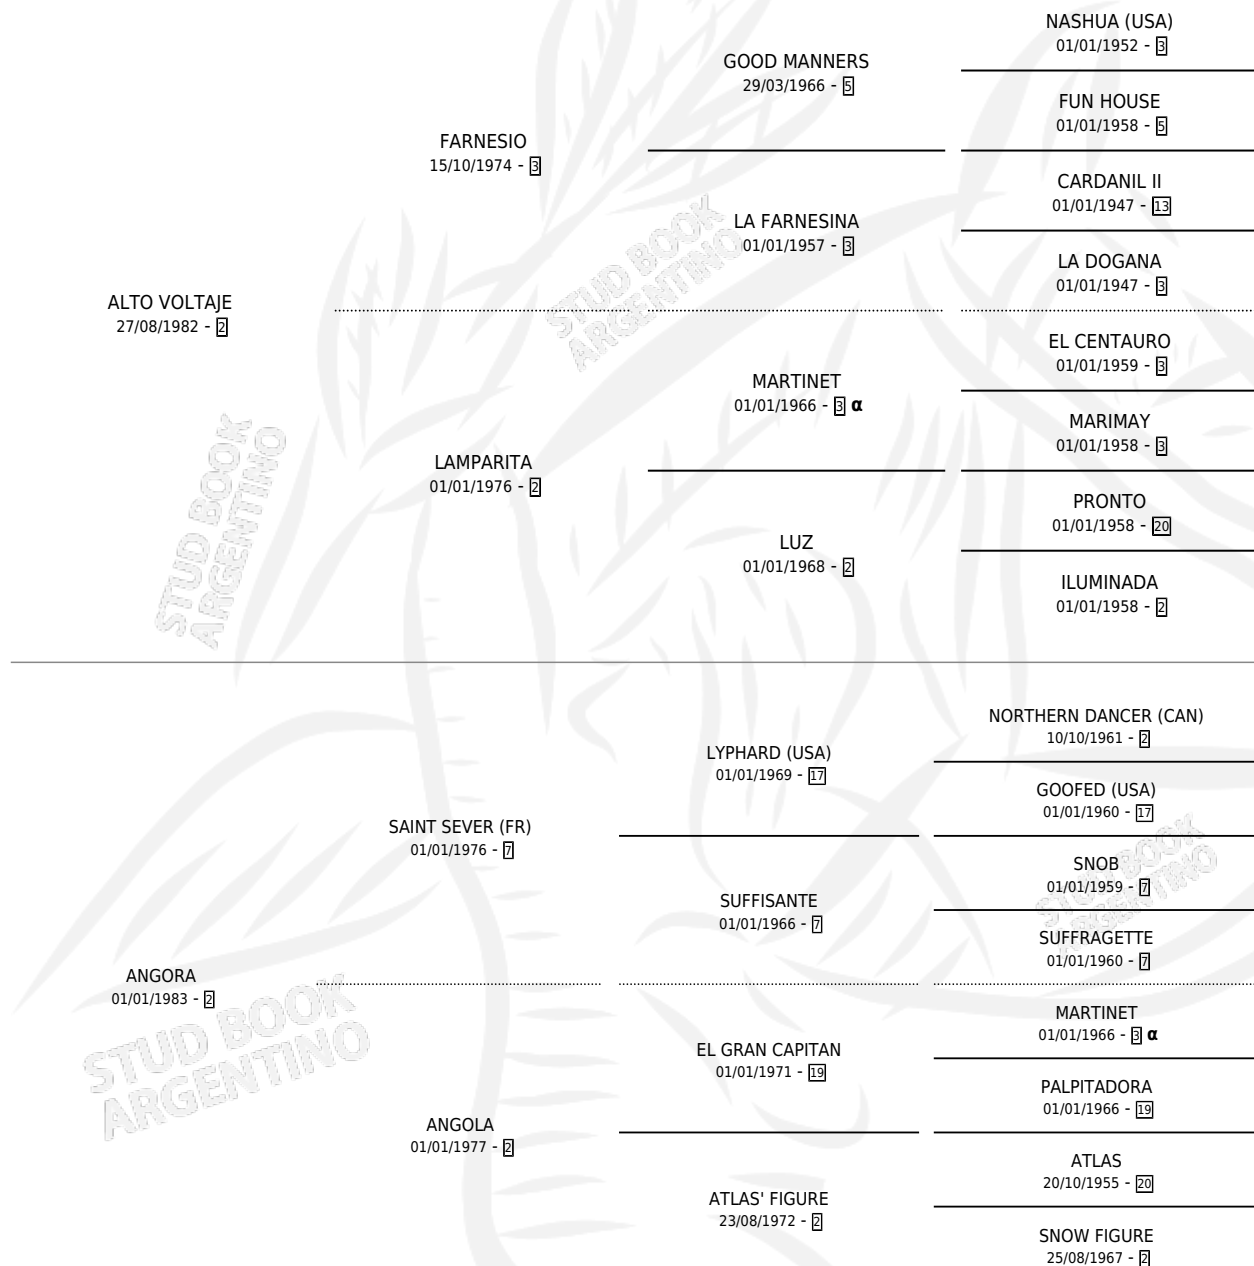

BUDLEYA

por **ALTO VOLTAJE** y **ANGORA** por **SAINT SEVER (FR)**

Argentina · Hembra · Alazan · SP · 28/08/1991
Familia 2-n · Volumen 34

ESTADO

TIPIFICACIÓN SANGUÍNEA	✓
TIPIFICACIÓN POR ADN	X
PASAPORTE	X
IDENTIFICACIÓN POR MICROCHIP	X
REPRODUCTOR	✓

Lugar de nacimiento: Ranquel

Criador: Sin dato

~

HIJOS

	MACHOS	HEMBRAS
5 NACIERON	3	2
2 CORRIERON	0	2
1 GANARON	0	1

0	0	0
GANADORES CL	GANADORES GR	GANADORES G1

PEDIGREE

INBREEDING : α

S

mientos 5 / Efectividad 71.43%

PADRILLO	PRODUCTO	CRIADOR	1ER SERVICIO	ÚLTIMO SERVICIO
RINCON CAMPERO	Ø		22/11/2002	24/11/2002
BUDLEYA STACGER	Ø		19/10/2001	30/12/2001
Datos oficiales del Stud Book Argentino				
RINCON CAMPERO	BERSAGLIERO (M Z, 04/09/2001) •MURIÓ EL 16/09/2004•	SIN DATO	04/09/2000	06/09/2000
RINCON CAMPERO	WATER LINE (H A, 25/08/2000)	SIN DATO	09/09/1999	09/09/1999
RINCON CAMPERO	ENFOQUE (M A, 30/08/1999)	SIN DATO	19/09/1998	25/09/1998
RINCON CAMPERO	SOFORA (H Z, 11/09/1998)	SIN DATO	03/10/1997	06/10/1997
RINCON CAMPERO	ZEBEDEO (M AT, 23/09/1997)	SIN DATO	20/09/1996	25/10/1996