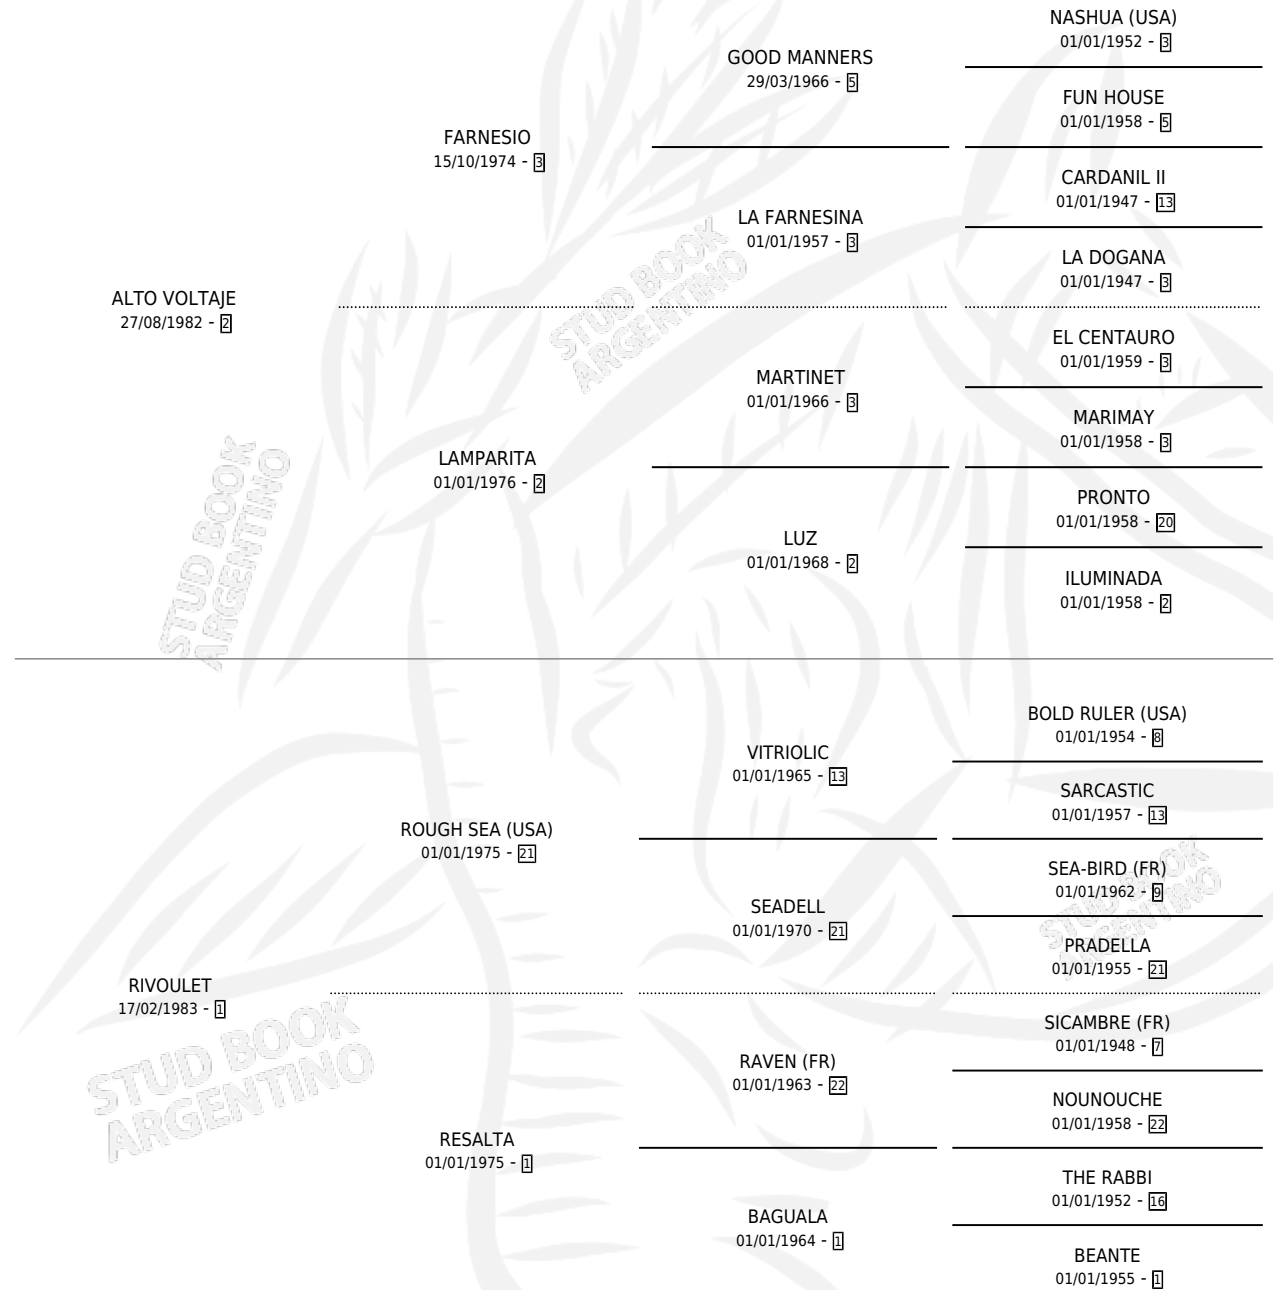

EUNICE

por ALTO VOLTAJE y RIVOULET por ROUGH SEA (USA)

Argentina · Hembra · Zaino Colorado · SP · 01/08/1991
Familia 1-I · Volumen 34

ESTADO

TIPIFICACIÓN SANGUÍNEA	X
TIPIFICACIÓN POR ADN	X
PASAPORTE	X
IDENTIFICACIÓN POR MICROCHIP	X
REPRODUCTOR	X

Lugar de nacimiento: Ranquel

Criador: Sin dato

PEDIGREE

EUNICE

Datos oficiales del Stud Book Argentino

Documento generado el 04/05/2026

studbook.org.ar