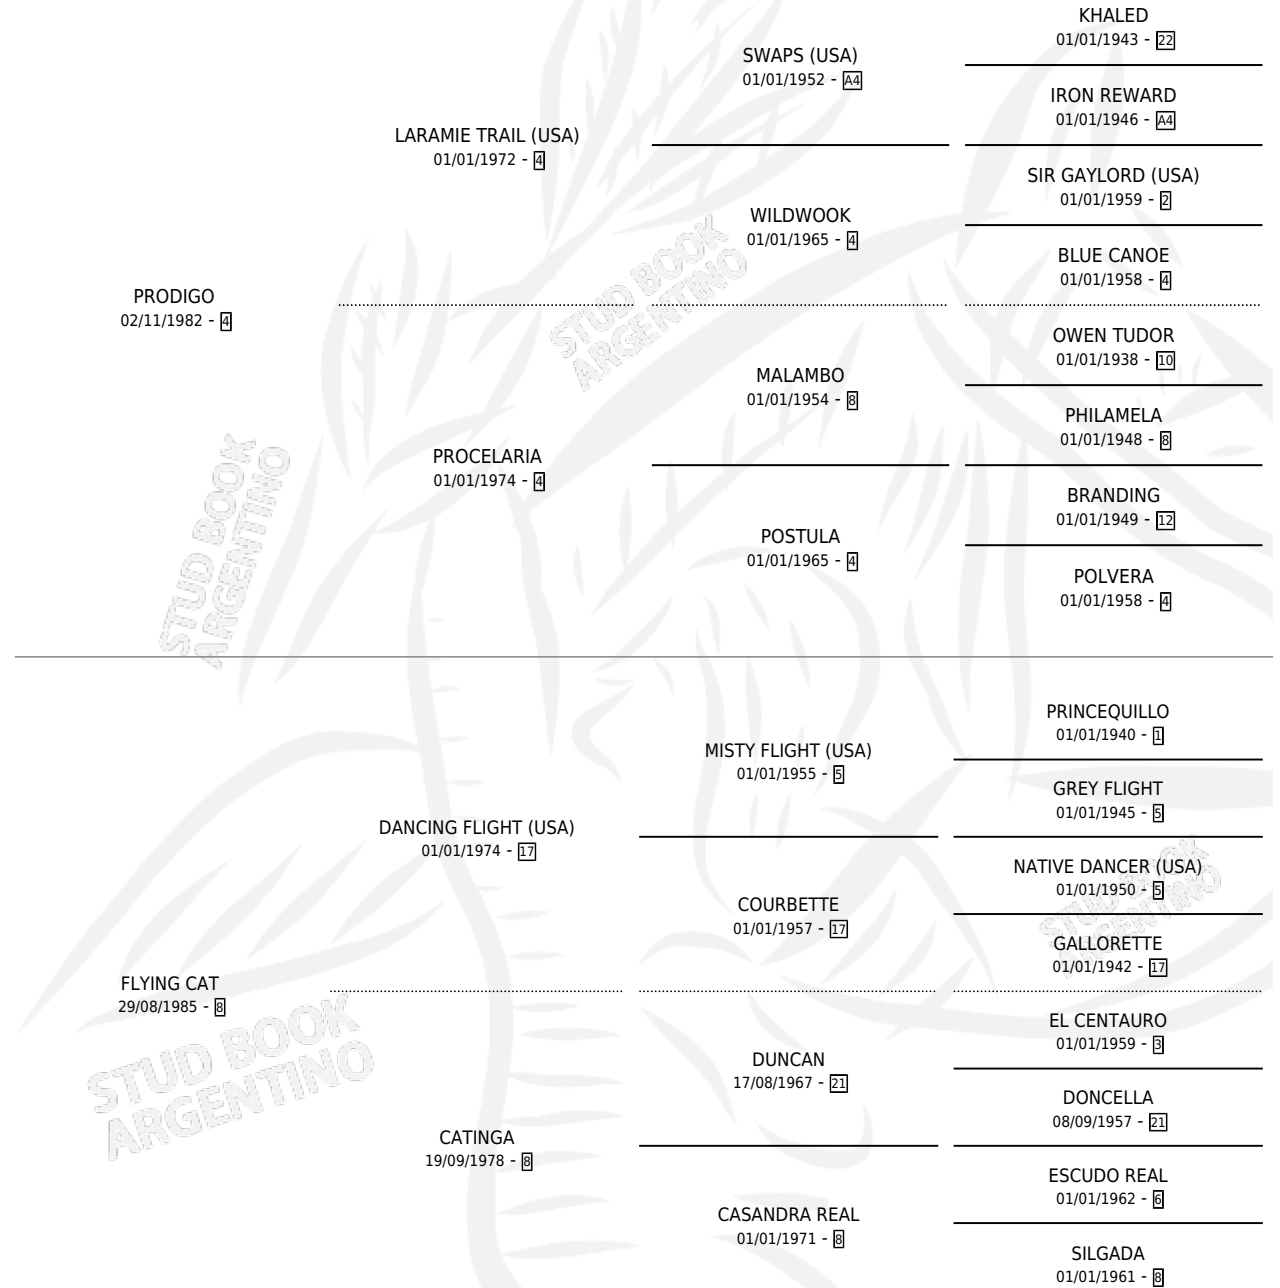

CONTRAVUELO

por **PRODIGO** y **FLYING CAT** por **DANCING FLIGHT (USA)**

Argentina · Macho · Zaino Colorado · SP · 21/09/1991
Familia 8-j · Volumen 34

ESTADO

TIPIFICACIÓN SANGUÍNEA	✓
TIPIFICACIÓN POR ADN	X
PASAPORTE	X
IDENTIFICACIÓN POR MICROCHIP	X
REPRODUCTOR	X

Lugar de nacimiento: Fynba

Criador: Fynba

PEDIGREE

EXPORTACIÓN / IMPORTACIÓN

FECHA	MOVIMIENTO	PAÍS
01/01/1996	EXPORTADO	REPUBLICA DOMINICANA

~

CAMPAÑA

Solo carreras oficiales de Argentina

Ganador de 2 carreras en La Plata - \$14,304, a los 3 años.

POR DISTANCIA

HIPODROMO	CC	1°	2°	3°	4°	5°	NP	CLC	CLG	CLCG1	CLGG1	IMPORTE
LA PLATA	12	2	2	2	2	2	2	0	0	0	0	\$14,304
1200 MTS	7	1	2	0	0	2	2	0	0	0	0	\$7,144
1100 MTS	5	1	0	2	2	0	0	0	0	0	0	\$7,160