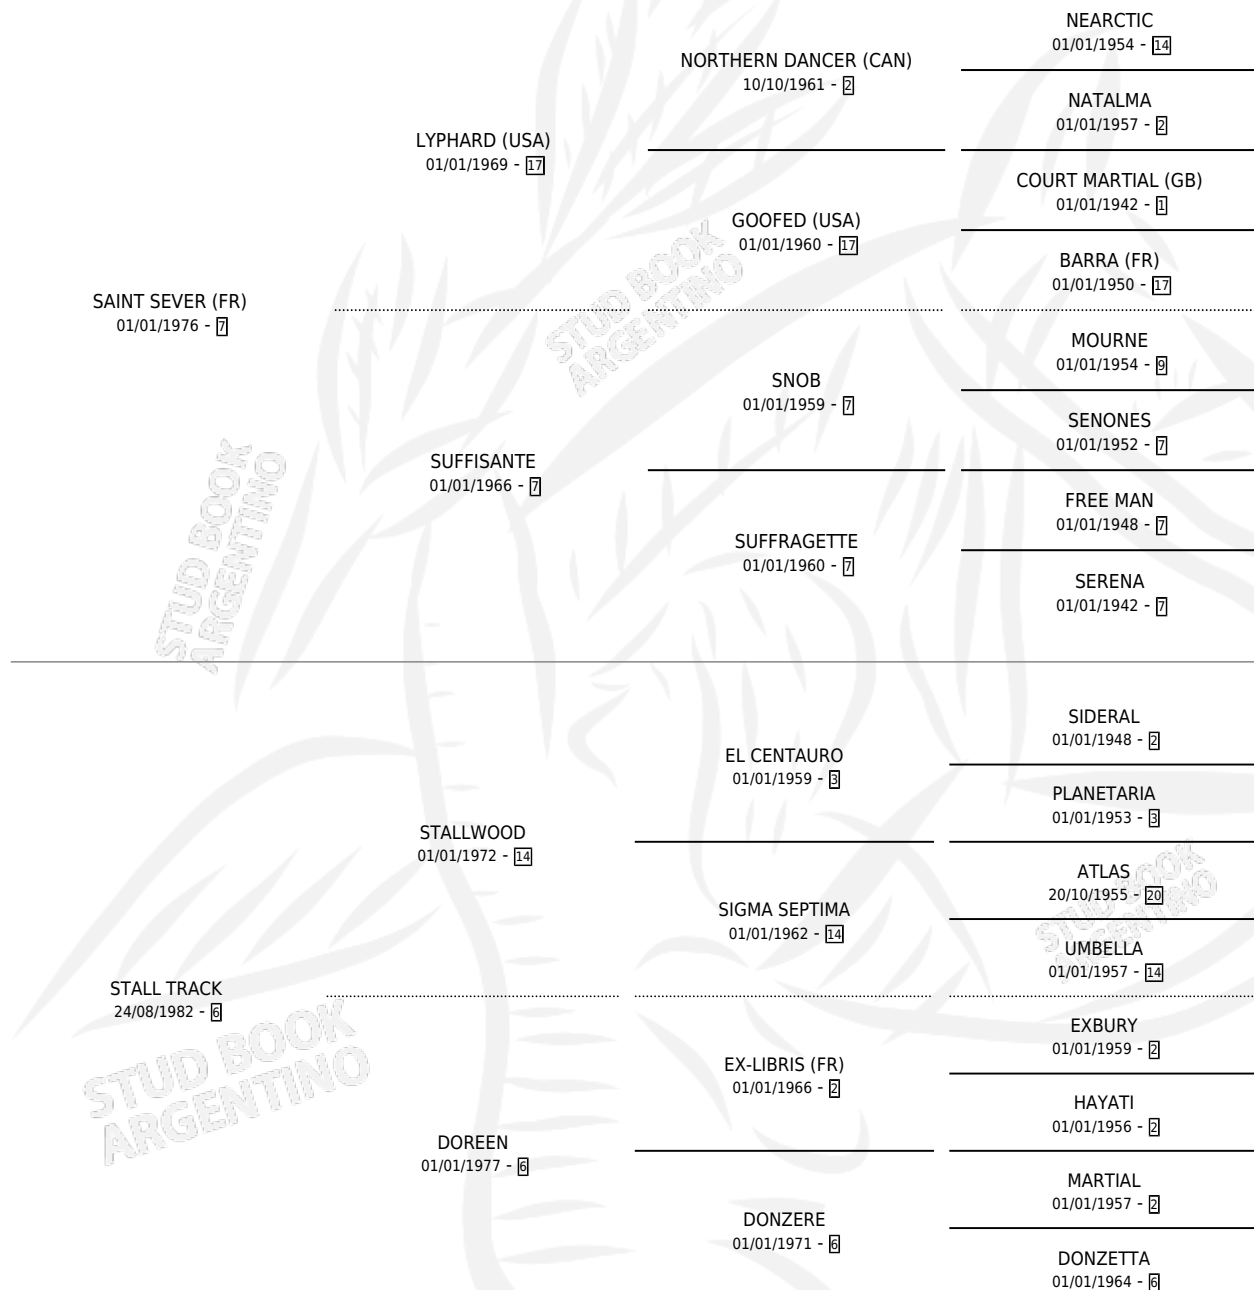

THREE PLAYERS

por SAINT SEVER (FR) y STALL TRACK por STALLWOOD

Argentina · Macho · Zaino Doradillo · SP · 25/07/1991
Familia 6-a · Volumen 34

ESTADO

TIPIFICACIÓN SANGUÍNEA	X
TIPIFICACIÓN POR ADN	X
PASAPORTE	X
IDENTIFICACIÓN POR MICROCHIP	X
REPRODUCTOR	X

Lugar de nacimiento: Las Casuarinas

Criador: Sin dato

PEDIGREE