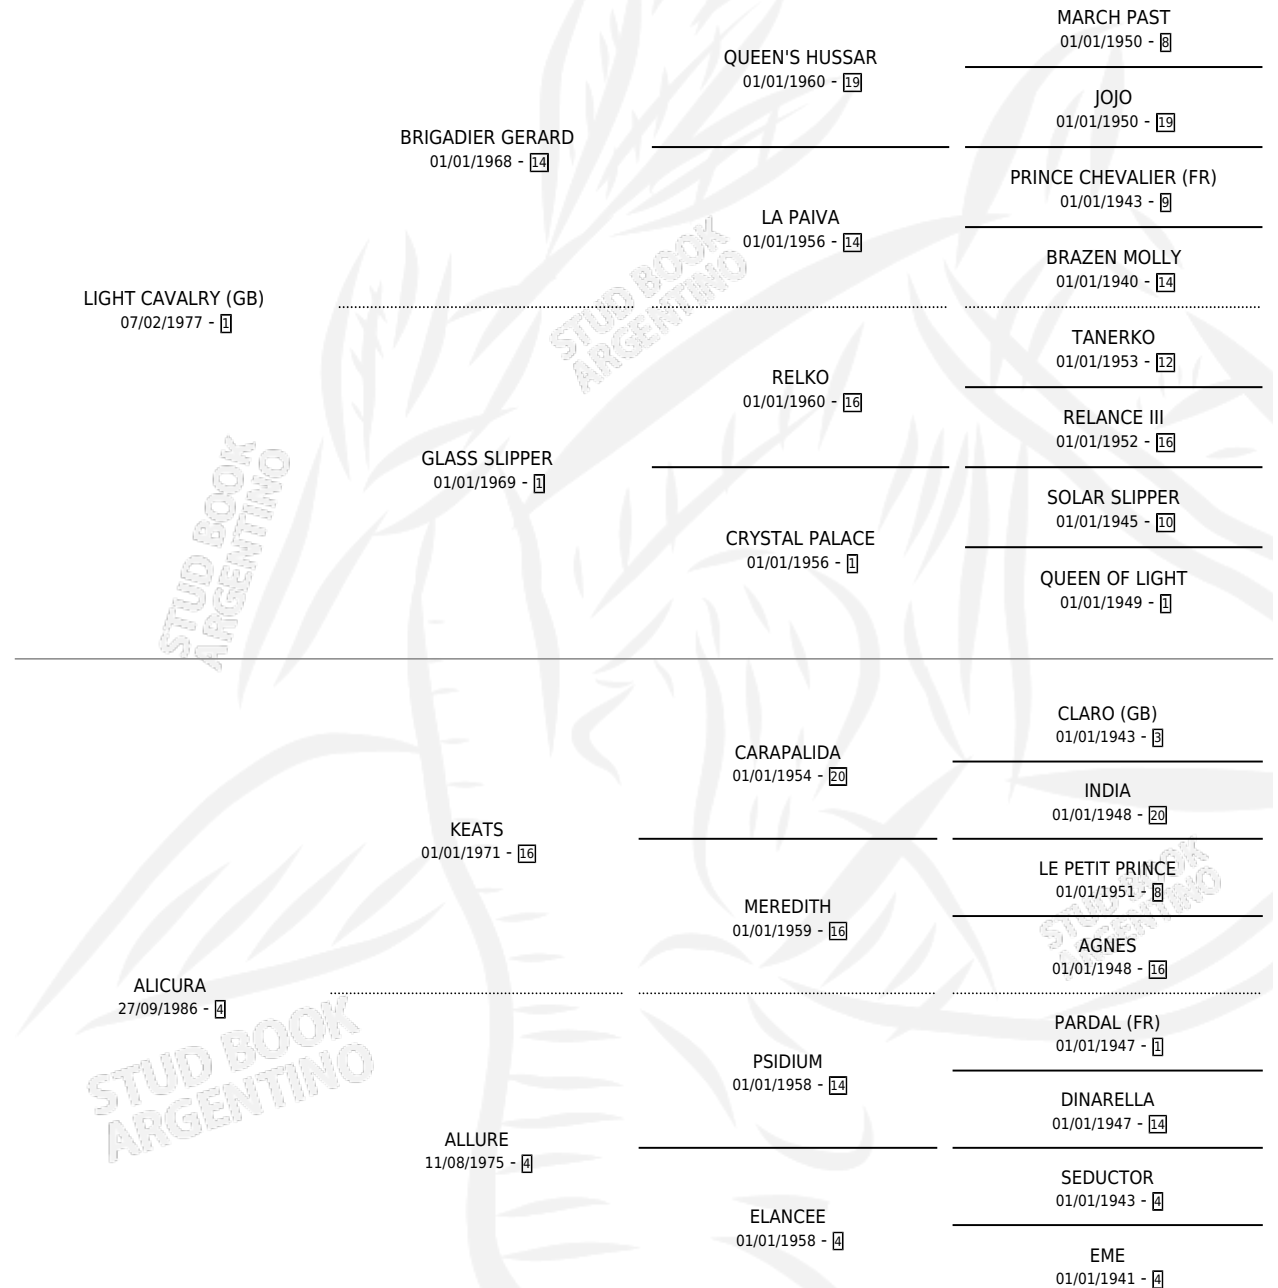

CHARGE ON

por LIGHT CAVALRY (GB) y ALICURA por KEATS

Argentina · Macho · Zaino · SP · 20/07/1991
Familia 4-k · Volumen 34

ESTADO

| | |
|------------------------------|---|
| TIPIFICACIÓN SANGUÍNEA | X |
| TIPIFICACIÓN POR ADN | X |
| PASAPORTE | X |
| IDENTIFICACIÓN POR MICROCHIP | X |
| REPRODUCTOR | X |

Lugar de nacimiento: Las Casuarinas

Criador: Sin dato

PEDIGREE

CHARGE ON

Datos oficiales del Stud Book Argentino

Documento generado el 07/05/2026

studbook.org.ar