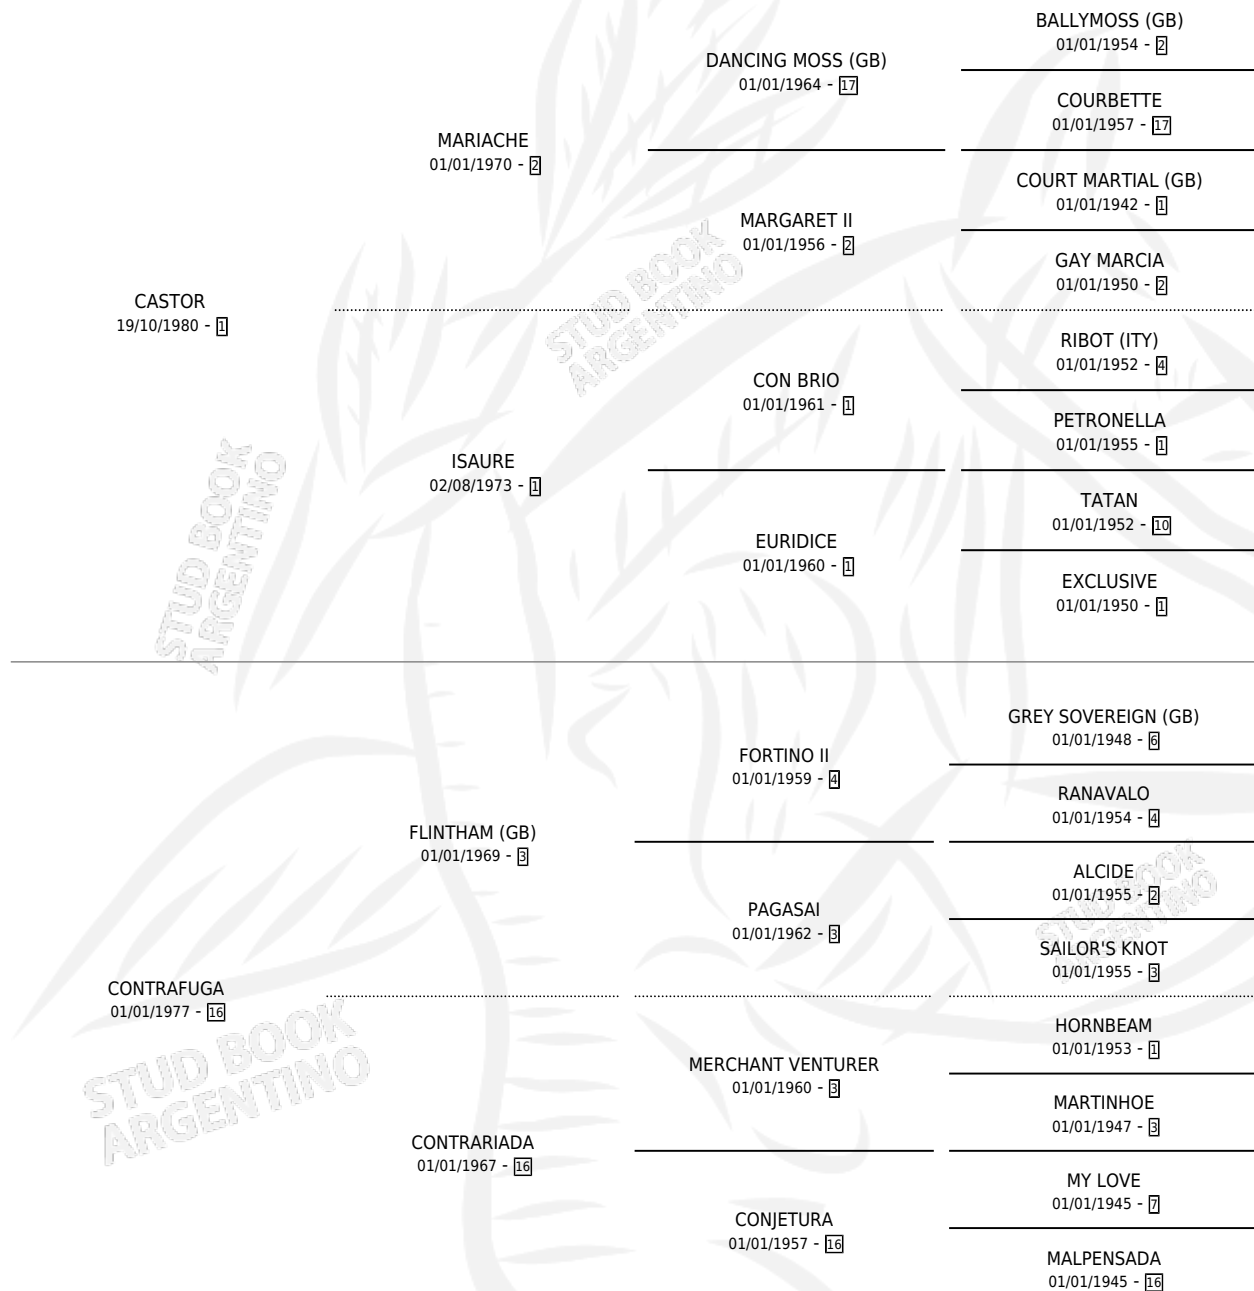

LA CASTORA

por CASTOR y CONTRAFUGA por FLINTHAM (GB)

Argentina · Hembra · Zaino · SP · 05/09/1991
Familia 16-e · Volumen 34

ESTADO

TIPIFICACIÓN SANGUÍNEA	X
TIPIFICACIÓN POR ADN	X
PASAPORTE	X
IDENTIFICACIÓN POR MICROCHIP	X
REPRODUCTOR	X

Lugar de nacimiento: Laguna de los Padres

Criador: Sin dato

PEDIGREE

LA CASTORA

Datos oficiales del Stud Book Argentino

Documento generado el 04/05/2026

studbook.org.ar