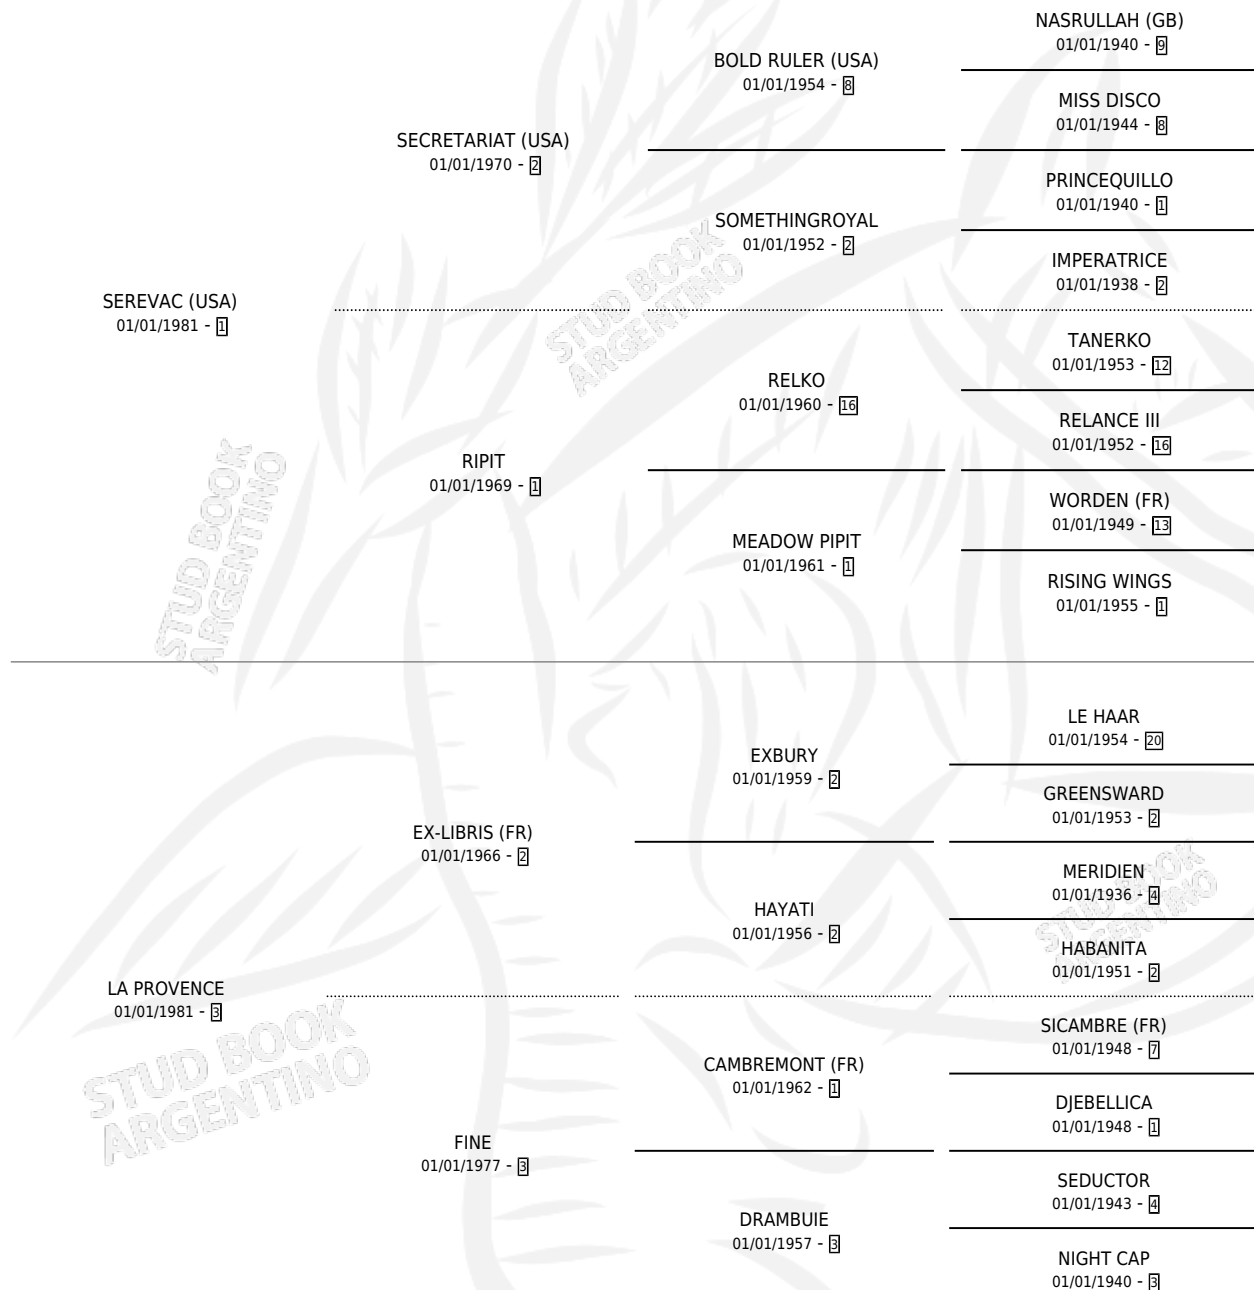

SECRET AGE

por SEREVAC (USA) y LA PROVENCE por EX-LIBRIS (FR)

Argentina · Hembra · Alazan · SP · 24/09/1991
Familia 3-e · Volumen 34

ESTADO

TIPIFICACIÓN SANGUÍNEA	✓
TIPIFICACIÓN POR ADN	✓
PASAPORTE	X
IDENTIFICACIÓN POR MICROCHIP	X
REPRODUCTOR	✓

Lugar de nacimiento: Lucero Del Sur

Criador: Lucero Del Sur

~

HIJOS

	MACHOS	HEMBRAS
5 NACIERON	2	3
4 CORRIERON	1	3
1 GANARON	0	1
0 GANADORES CL	0 GANADORES GR	0 GANADORES G1

PEDIGREE

S

cimientos 5 / Efectividad 45.45%

PADRILLO	PRODUCTO	CRIADOR	1ER SERVICIO	ÚLTIMO SERVICIO
EVERY TOSS	Ø		08/11/2006	08/11/2006
SECRET AGE	GRINGA TOSS (H A, 14/10/2006)	SIN DATO	28/10/2005	31/10/2005
Datos oficiales del Stud Book Argentino			11/11/2004	11/11/2004
GAUDI			13/09/2003	15/09/2003
EVERY TOSS	HAYKE TOSS (H A, 26/08/2004)	SIN DATO	13/09/2003	15/09/2003
studbook.org.ar			25/12/2002	29/12/2002
EVERY TOSS			25/12/2002	29/12/2002
PORTEÑO VIEJO	PORTEÑO LOCO (M A, 03/11/2001)	RENDE JULIO CESAR	15/11/2000	15/11/2000
PORTEÑO VIEJO	Ø		17/11/1999	19/11/1999
G'DAY MATE (USA)	GOOD AGE (H A, 09/09/1999)	LUCERO DEL SUR	07/10/1998	09/10/1998
G'DAY MATE (USA)	Ø		31/10/1997	31/10/1997
PORTEÑO VIEJO	PORTEÑO RAPIDO (M A, 13/08/1997)	LUCERO DEL SUR	10/09/1996	16/09/1996
G'DAY MATE (USA)	Ø		27/11/1995	27/11/1995