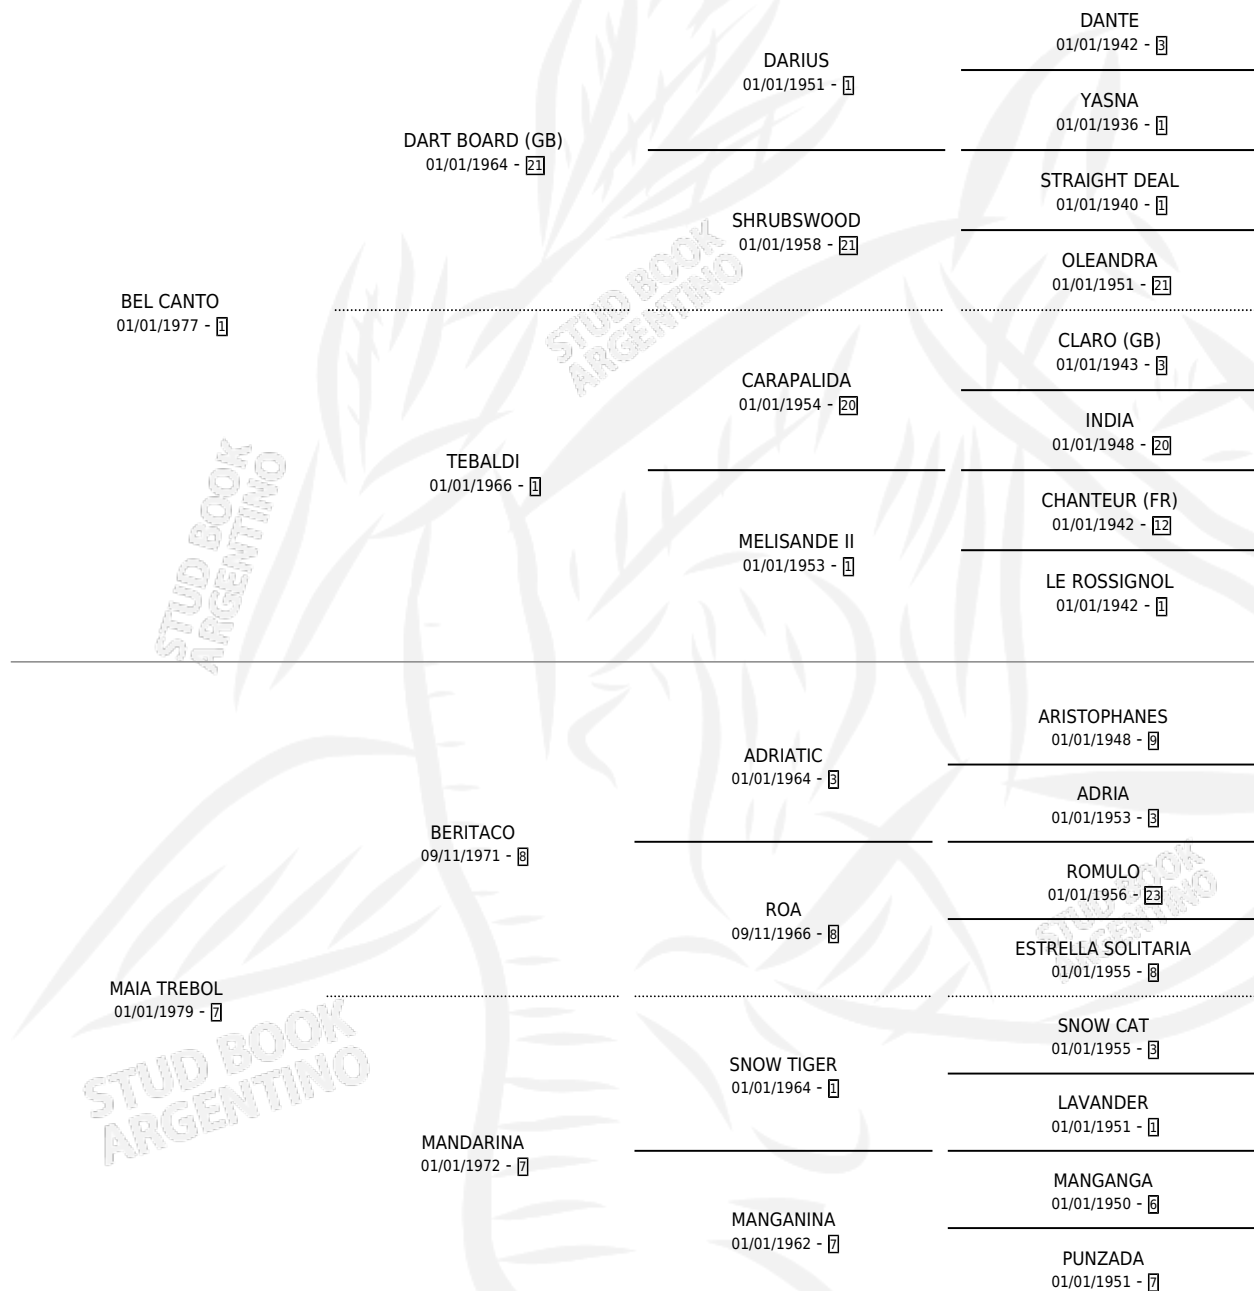

BEL LUCIANO

por BEL CANTO y MAIA TREBOL por BERITACO

Argentina · Macho · Alazan · SP · 08/09/1991
Familia 7-a · Volumen 34

ESTADO

TIPIFICACIÓN SANGUÍNEA	X
TIPIFICACIÓN POR ADN	X
PASAPORTE	X
IDENTIFICACIÓN POR MICROCHIP	X
REPRODUCTOR	X

Lugar de nacimiento: Campo particular

Criador: Sin dato

PEDIGREE

CAMPAÑA

Solo carreras oficiales de Argentina

POR EDAD

EDAD	CC	1°	2°	3°	4°	5°	NP	CLC	CLG	CLCG1	CLGG1	IMPORTE	GANANCIA / CC
3 AÑOS	3	0	0	0	0	0	3	0	0	0	0	\$0	\$0
4 AÑOS	8	1	0	0	0	0	7	0	0	0	0	\$3,700	\$463
5 AÑOS	1	0	0	0	0	0	1	0	0	0	0	\$0	\$0
TOTALES	12	1	0	0	0	0	11	0	0	0	0	\$3,700	\$308
%		8.3%	0.0%	0.0%	0.0%	0.0%	91.7%	0.0%	0.0%	0.0%	0.0%		