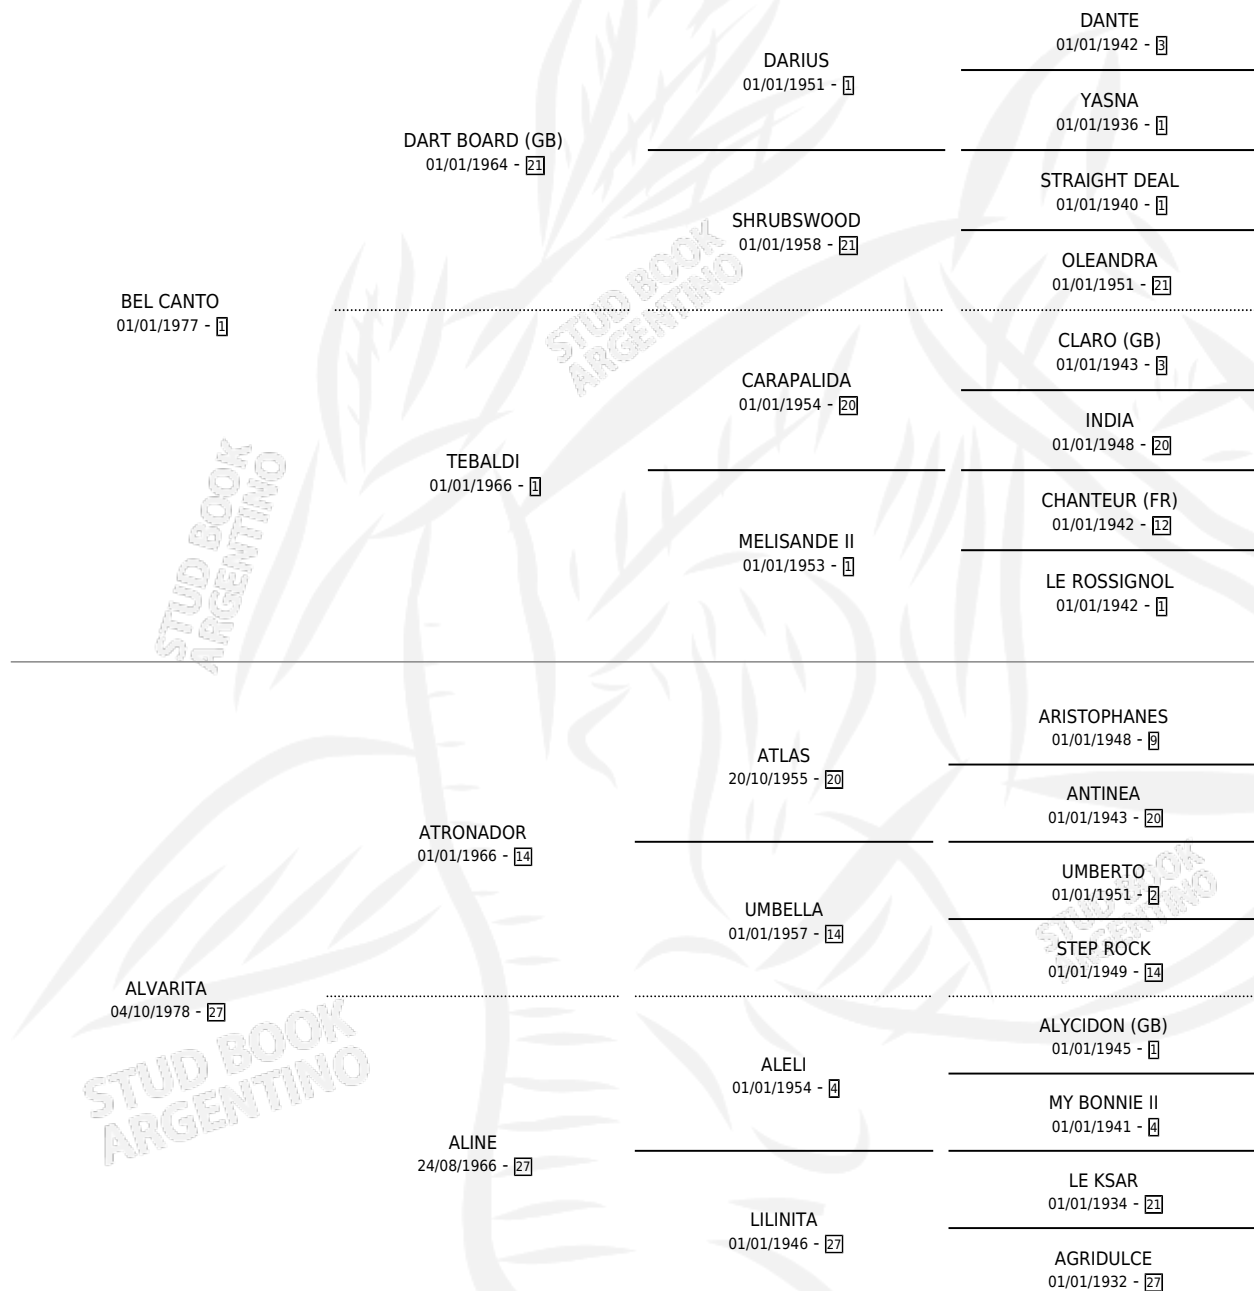

BEL VARI

por BEL CANTO y ALVARITA por ATRONADOR

Argentina · Hembra · Alazan · SP · 11/09/1991
Familia 27-a · Volumen 34

ESTADO

TIPIFICACIÓN SANGUÍNEA	✓
TIPIFICACIÓN POR ADN	X
PASAPORTE	X
IDENTIFICACIÓN POR MICROCHIP	X
REPRODUCTOR	✓

Lugar de nacimiento: Campo particular

Criador: Sin dato

~

HIJOS

	MACHOS	HEMBRAS
3 NACIERON	1	2
1 CORRIERON	0	1

SIN ACTUACIONES

PEDIGREE

CAMPAÑA

Solo carreras oficiales de Argentina

POR EDAD

EDAD	CC	1°	2°	3°	4°	5°	NP	CLC	CLG	CLCG1	CLGG1	IMPORTE	GANANCIA / CC
3 AÑOS	1	0	0	0	0	1	0	0	0	0	0	\$0	\$0
4 AÑOS	5	0	0	0	0	0	5	0	0	0	0	\$0	\$0
TOTALES	6	0	0	0	0	1	5	0	0	0	0	\$0	\$0
%		0.0%	0.0%	0.0%	0.0%	16.7%	83.3%	0.0%	0.0%	0.0%	0.0%		