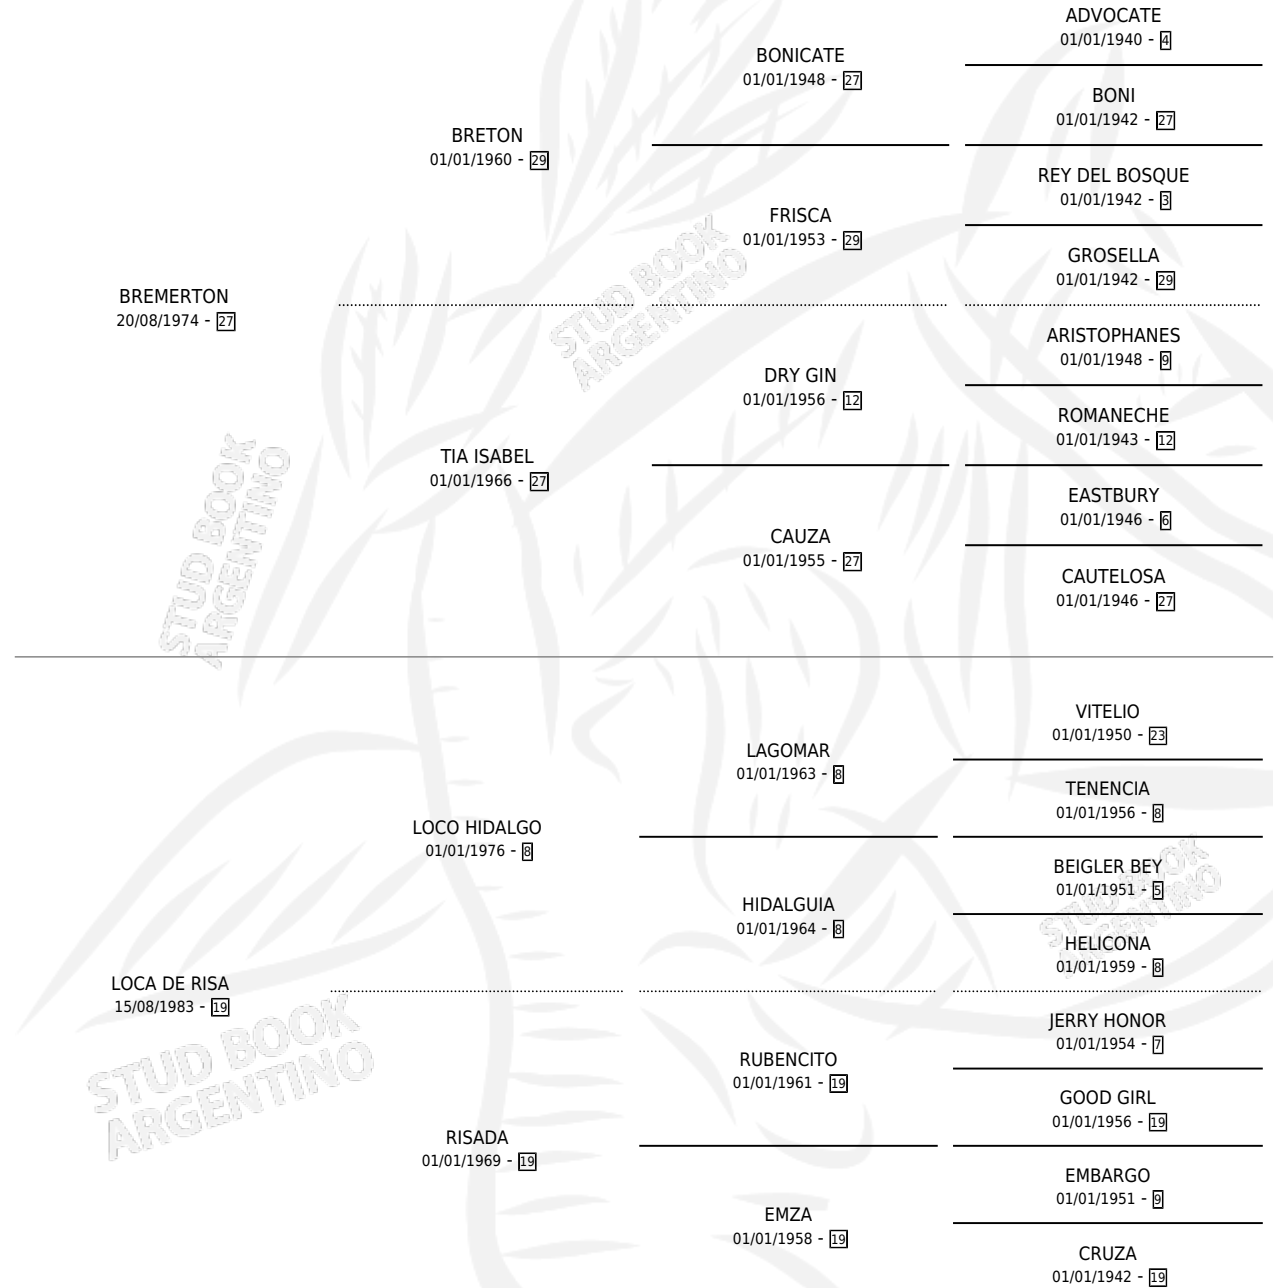

CUERDO DE RISA

por BREMERTON y LOCA DE RISA por LOCO HIDALGO

Argentina · Macho · Alazan · SP · 30/09/1991
Familia 19-c · Volumen 34

ESTADO

TIPIFICACIÓN SANGUÍNEA	X
TIPIFICACIÓN POR ADN	X
PASAPORTE	X
IDENTIFICACIÓN POR MICROCHIP	X
REPRODUCTOR	X

Lugar de nacimiento: Campo particular

Criador: Sin dato

PEDIGREE

CUERDO DE RISA

Datos oficiales del Stud Book Argentino

Documento generado el 04/05/2026

studbook.org.ar