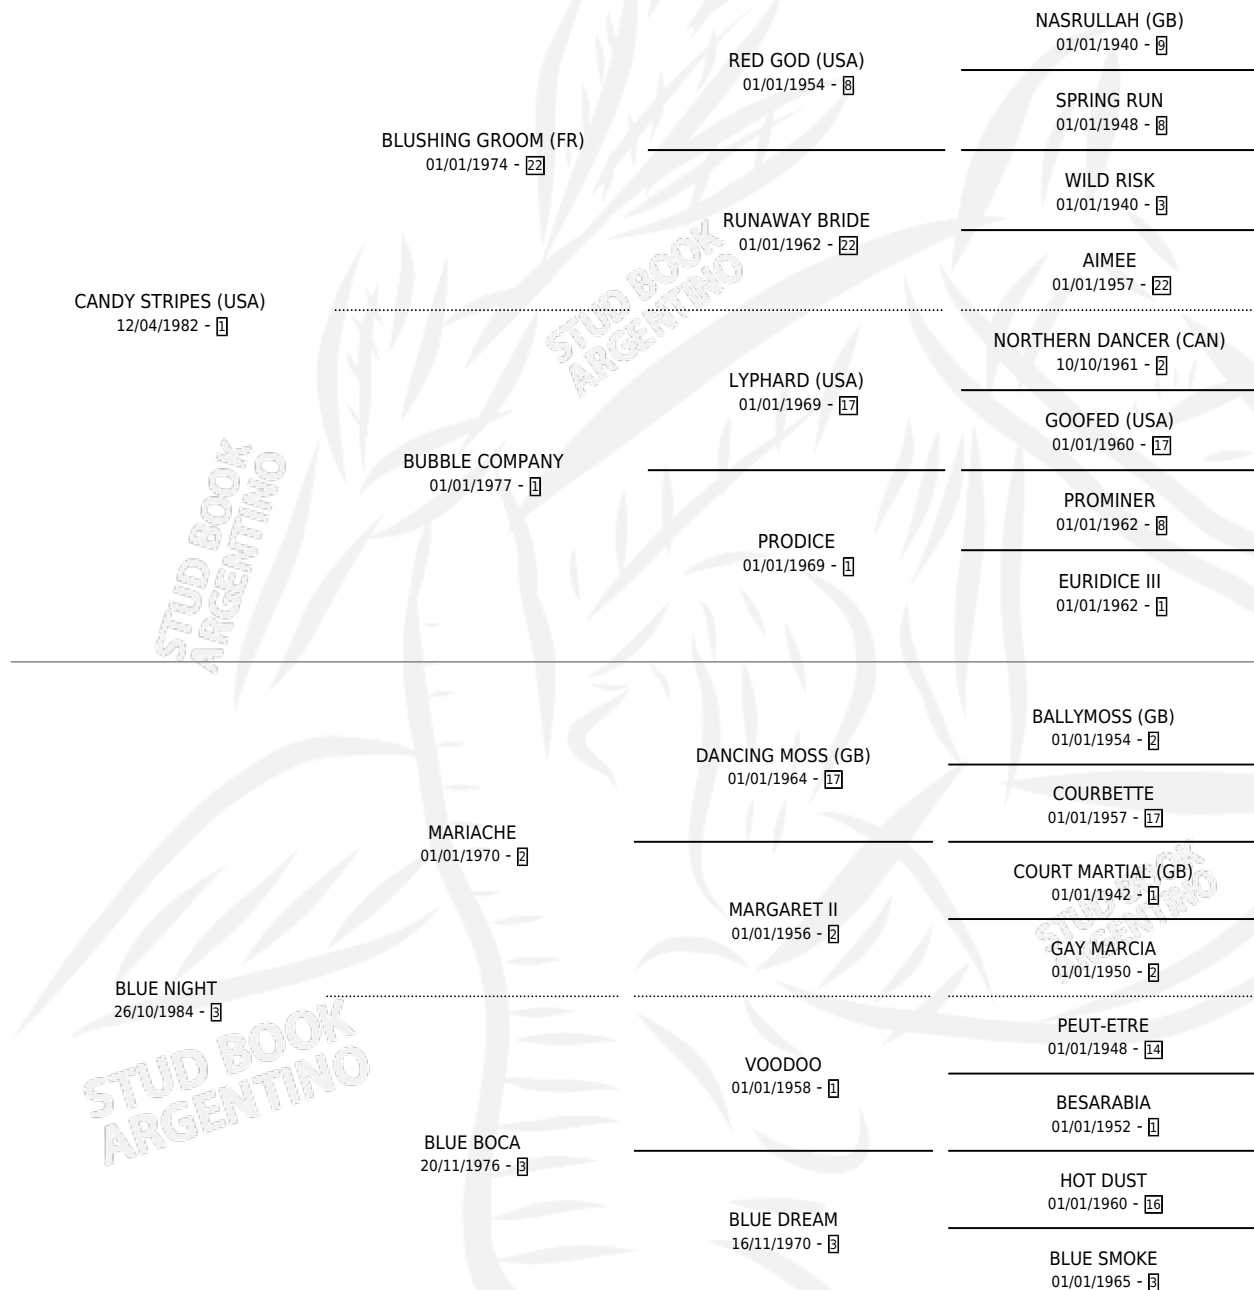

BLUE STRIPES

por **CANDY STRIPES (USA)** y **BLUE NIGHT** por **MARIACHE**

Argentina · Hembra · Alazan · SP · 26/09/1991
Familia 3-j · Volumen 34

ESTADO

TIPIFICACIÓN SANGUÍNEA	X
TIPIFICACIÓN POR ADN	X
PASAPORTE	X
IDENTIFICACIÓN POR MICROCHIP	X
REPRODUCTOR	X

Lugar de nacimiento: Las Dos Manos

Criador: Las Dos Manos

PEDIGREE

BLUE STRIPES

Datos oficiales del Stud Book Argentino

Documento generado el 06/05/2026

studbook.org.ar