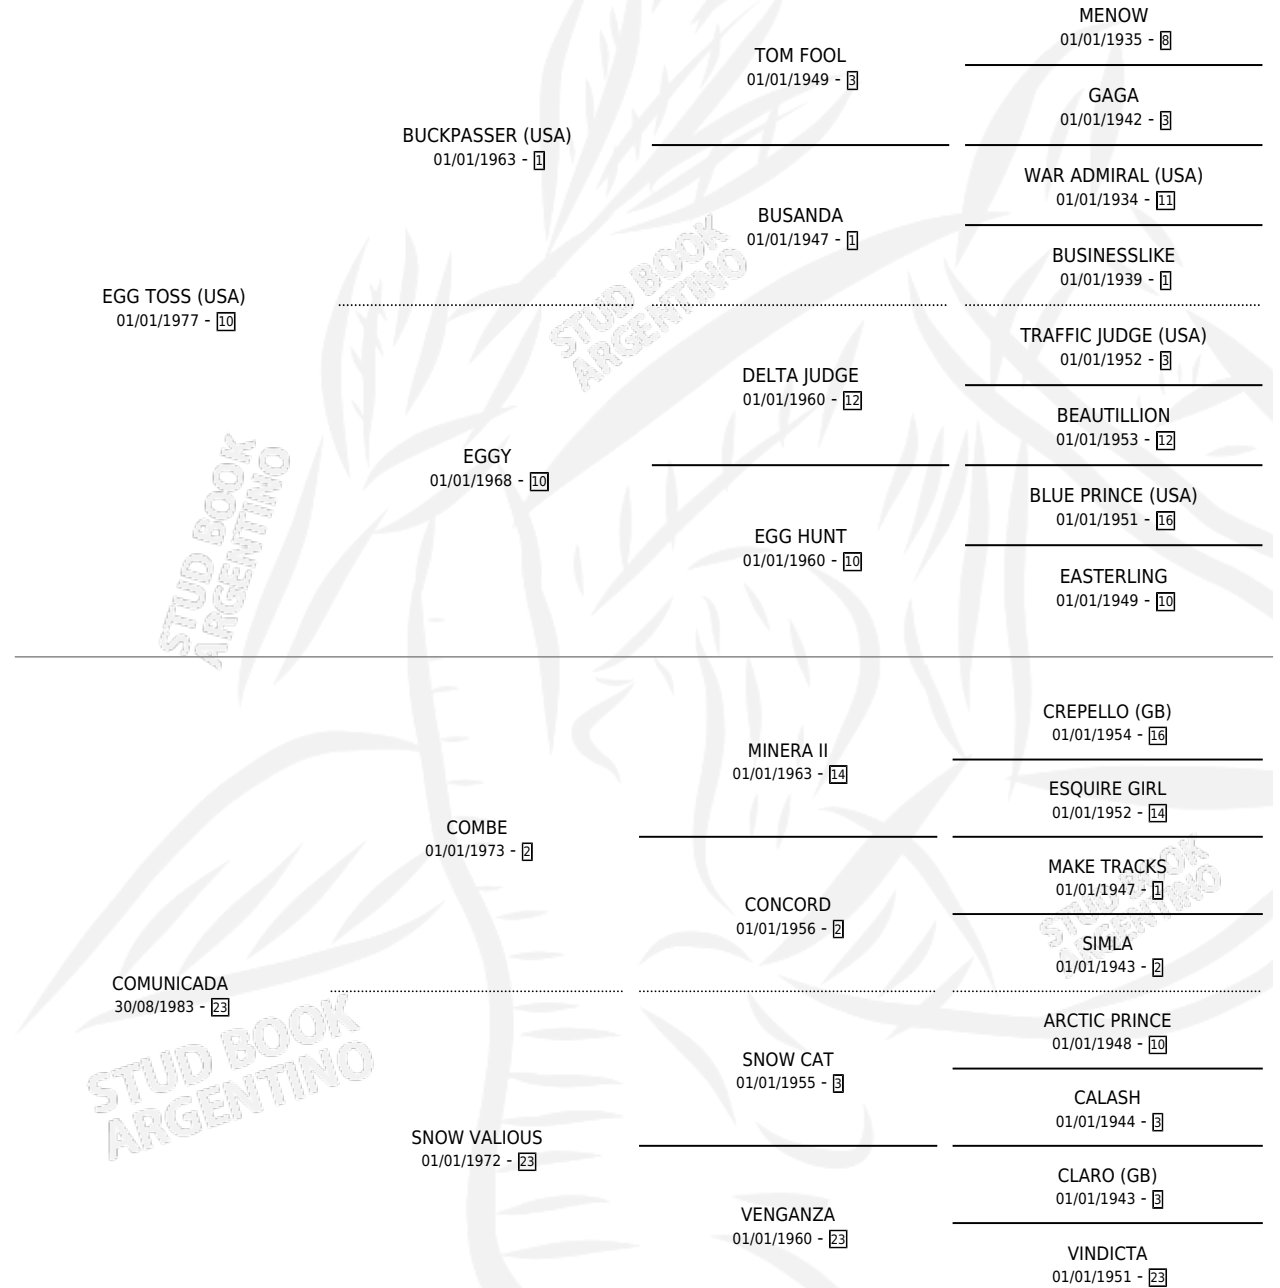

CUVEE MUMM

por EGG TOSS (USA) y COMUNICADA por COMBE

Argentina · Hembra · Alazan · SP · 08/10/1991
Familia 23-a · Volumen 34

ESTADO

TIPIFICACIÓN SANGUÍNEA	✓
TIPIFICACIÓN POR ADN	X
PASAPORTE	X
IDENTIFICACIÓN POR MICROCHIP	X
REPRODUCTOR	X

Lugar de nacimiento: Libertad de Lujan

Criador: Sin dato

PEDIGREE

EXPORTACIÓN / IMPORTACIÓN

FECHA	MOVIMIENTO	PAÍS
01/06/1995	EXPORTADO	CHILE

CUVEE MUMM

Datos oficiales del Stud Book Argentino

Documento generado el 26/04/2026