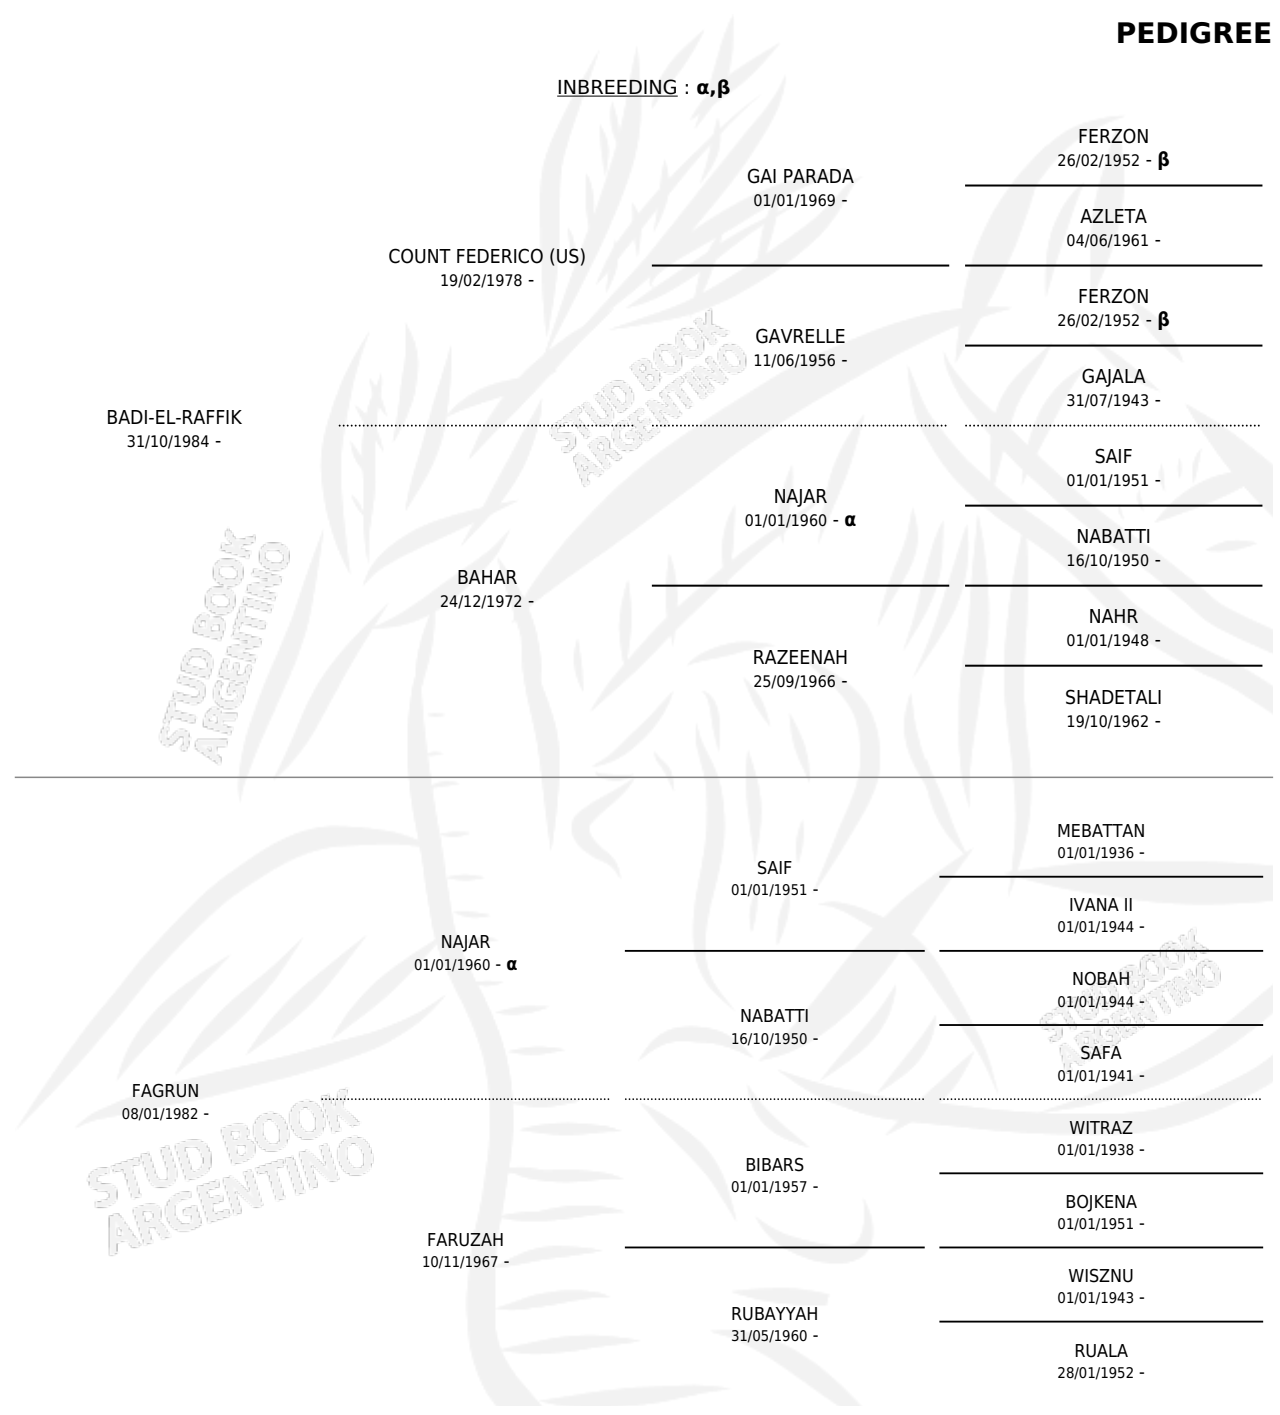

DB FAYAH

PEDIGREE

por **BADI-EL-RAFFIK** y **FAGRUN** por **NAJAR**

INBREEDING : α, β

Argentina · Hembra · Alazan · AP · 25/09/1991
Familia · Volumen 34

ESTADO

TIPIFICACIÓN SANGUÍNEA	✓
TIPIFICACIÓN POR ADN	✓
PASAPORTE	X
IDENTIFICACIÓN POR MICROCHIP	X
REPRODUCTOR	✓

Lugar de nacimiento: Don Blas

Criador: Don Blas

~

HIJOS

	MACHOS	HEMBRAS
7 NACIERON	4	3
SIN ACTUACIONES		

S

cimientos 7 / Efectividad 63.64%

PADRILLO	PRODUCTO	CRIADOR	1ER SERVICIO	ÚLTIMO SERVICIO
ZC SHAITAN	∅		11/09/2016	19/09/2016
DB FAYAH	∅		08/10/2014	12/10/2014
ZC SHAITAN	DB FUNNY (H A, 23/11/2012)	DON BLAS	03/12/2011	26/12/2011
ZT FAARELLO	DB FIEL (M Z, 12/12/2010)	DON BLAS	12/12/2009	16/12/2009
ZT FAARELLO	DB FAMA (H T, 24/11/2007) •MURIÓ EL 12/03/2022•	DON BLAS	19/12/2006	22/12/2006
ZT FAARELLO	DB FIGARO (M TA, 12/10/2006)	DON BLAS	21/10/2005	25/10/2005
ZT FAARELLO	DB FRYDERYK (M T, 03/10/2004)	DON BLAS	20/10/2003	22/10/2003
ZT FAARELLO	DB FURTIVA (H A, 07/08/2003)	DON BLAS	09/09/2002	09/09/2002
DB ARRAS	∅		24/09/2000	26/09/2000
ZT FAARELLO	DB TAFFY (M T, 26/07/1999)	DON BLAS	20/08/1998	26/08/1998
ZT FAARELLO	∅		19/10/1996	23/10/1996