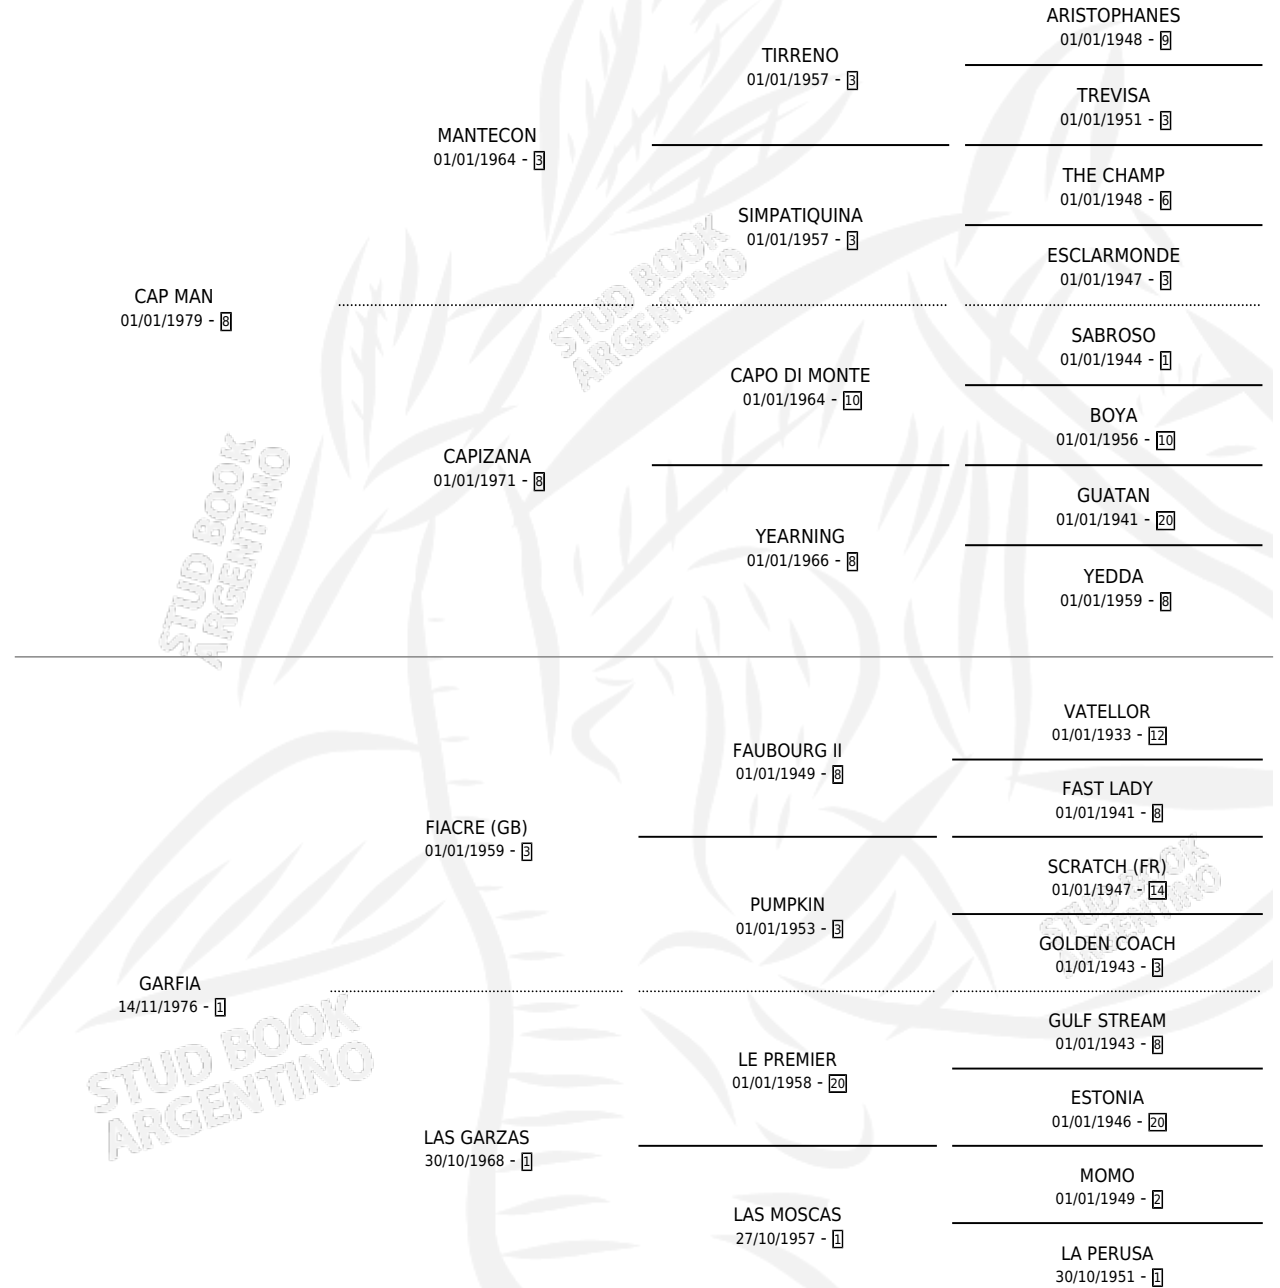

GRAN CAPITAN

por CAP MAN y GARFIA por FIACRE (GB)

Argentina · Macho · Zaino · SP · 05/09/1991
Familia 1-w · Volumen 34

ESTADO

TIPIFICACIÓN SANGUÍNEA	X
TIPIFICACIÓN POR ADN	X
PASAPORTE	X
IDENTIFICACIÓN POR MICROCHIP	X
REPRODUCTOR	X

Lugar de nacimiento: Don Gines

Criador: Rosales Mario Alberto

PEDIGREE

CAMPAÑA

Solo carreras oficiales de Argentina

POR EDAD

EDAD	CC	1°	2°	3°	4°	5°	NP	CLC	CLG	CLCG1	CLGG1	IMPORTE	GANANCIA / CC
3 AÑOS	2	0	0	0	0	0	2	0	0	0	0	\$0	\$0
4 AÑOS	3	0	0	0	0	0	3	0	0	0	0	\$0	\$0
TOTALES	5	0	0	0	0	0	5	0	0	0	0	\$0	\$0
%		0.0%	0.0%	0.0%	0.0%	0.0%	100%	0.0%	0.0%	0.0%	0.0%		