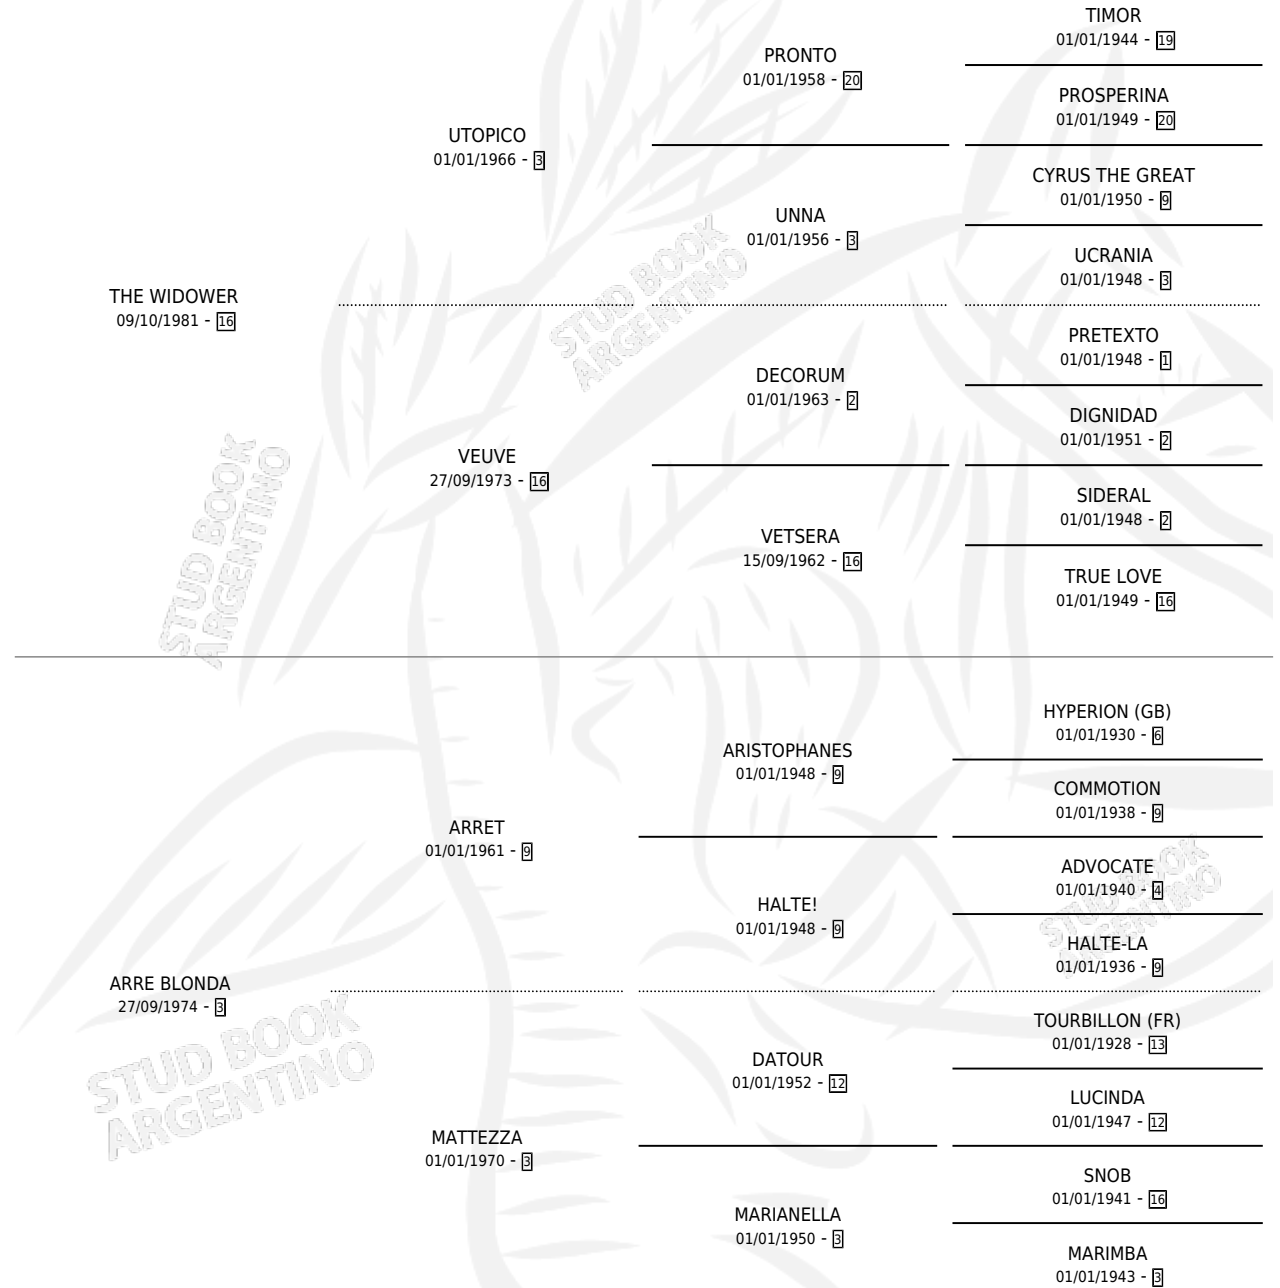

WILD WIDOW

por THE WIDOWER y ARRE BLONDA por ARRET

Argentina · Hembra · Alazan Tostado · SP · 27/09/1991
Familia 3-h · Volumen 34

ESTADO

TIPIFICACIÓN SANGUÍNEA	✓
TIPIFICACIÓN POR ADN	X
PASAPORTE	X
IDENTIFICACIÓN POR MICROCHIP	X
REPRODUCTOR	✓

Lugar de nacimiento: San Martin

Criador: Sin dato

~

HIJOS

	MACHOS	HEMBRAS
3 NACIERON	3	0
2 CORRIERON	2	0
1 GANARON	1	0
0 GANADORES CL	0 GANADORES GR	0 GANADORES G1

PEDIGREE