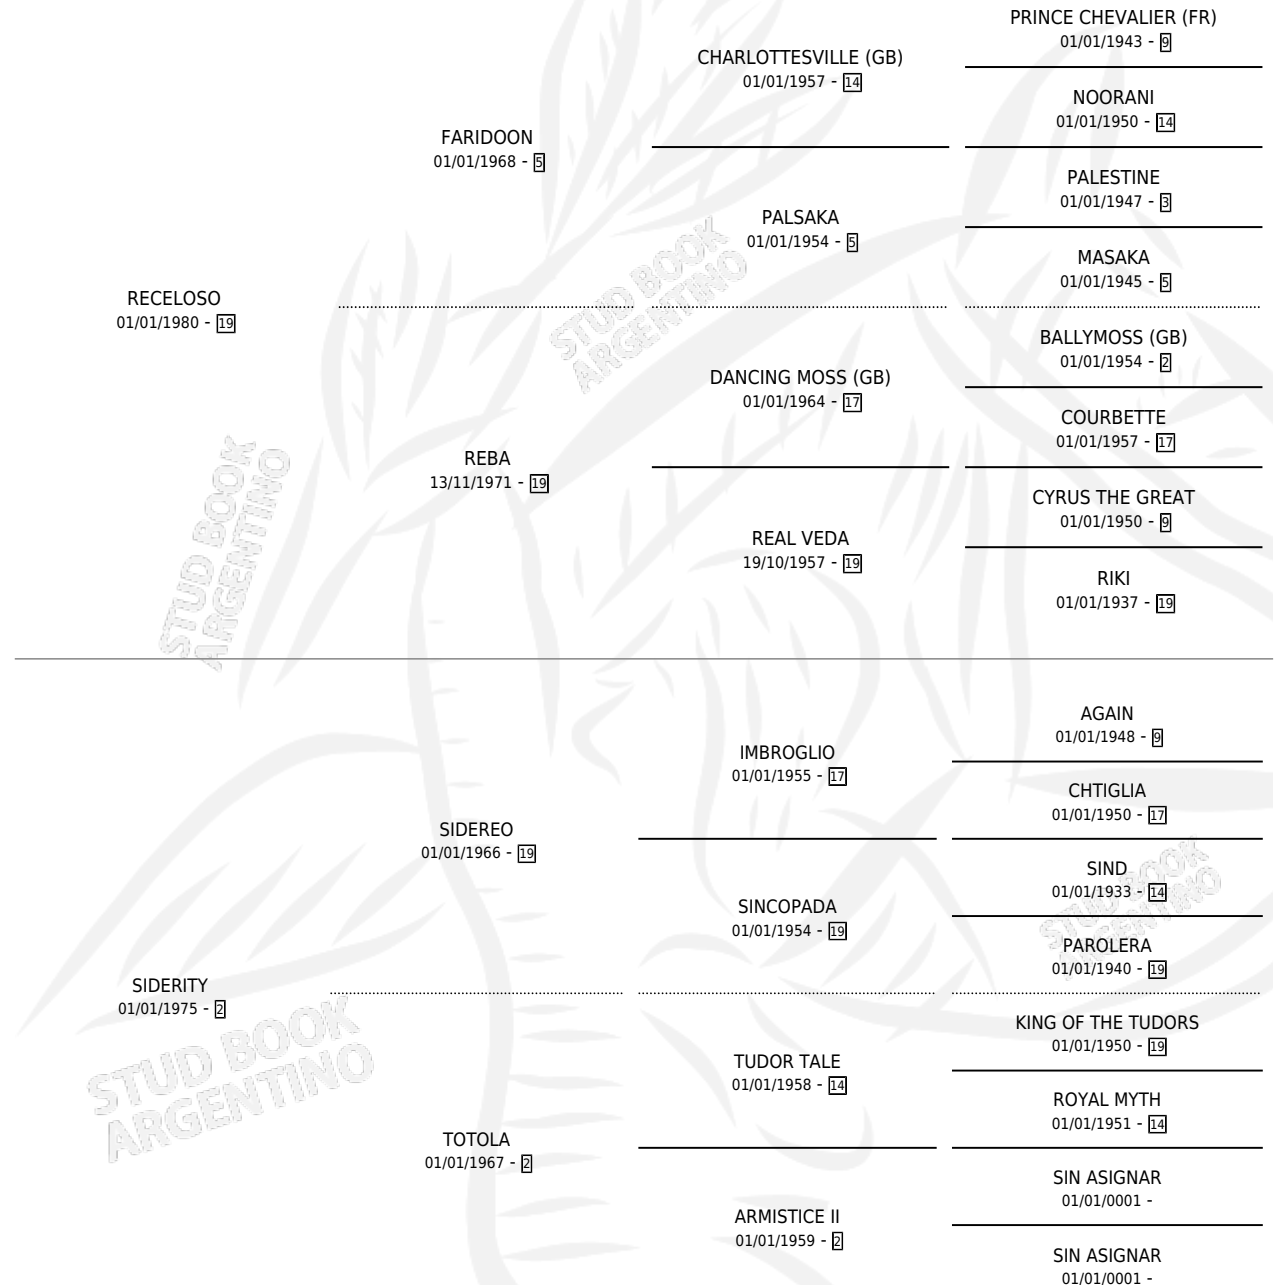

GUYO

por RECELOSO y SIDERITY por SIDEREO

Argentina · Macho · Zaino · SP · 07/10/1991
Familia 2-e · Volumen 34

ESTADO

TIPIFICACIÓN SANGUÍNEA	X
TIPIFICACIÓN POR ADN	X
PASAPORTE	X
IDENTIFICACIÓN POR MICROCHIP	X
REPRODUCTOR	X

Lugar de nacimiento: La Pastora

Criador: Sin dato

PEDIGREE

CAMPAÑA

Solo carreras oficiales de Argentina

POR EDAD

EDAD	CC	1°	2°	3°	4°	5°	NP	CLC	CLG	CLCG1	CLGG1	IMPORTE	GANANCIA / CC
3 AÑOS	2	0	0	0	0	0	2	0	0	0	0	\$0	\$0
4 AÑOS	2	0	0	0	0	0	2	0	0	0	0	\$0	\$0
TOTALES	4	0	0	0	0	0	4	0	0	0	0	\$0	\$0
%		0.0%	0.0%	0.0%	0.0%	0.0%	100%	0.0%	0.0%	0.0%	0.0%		