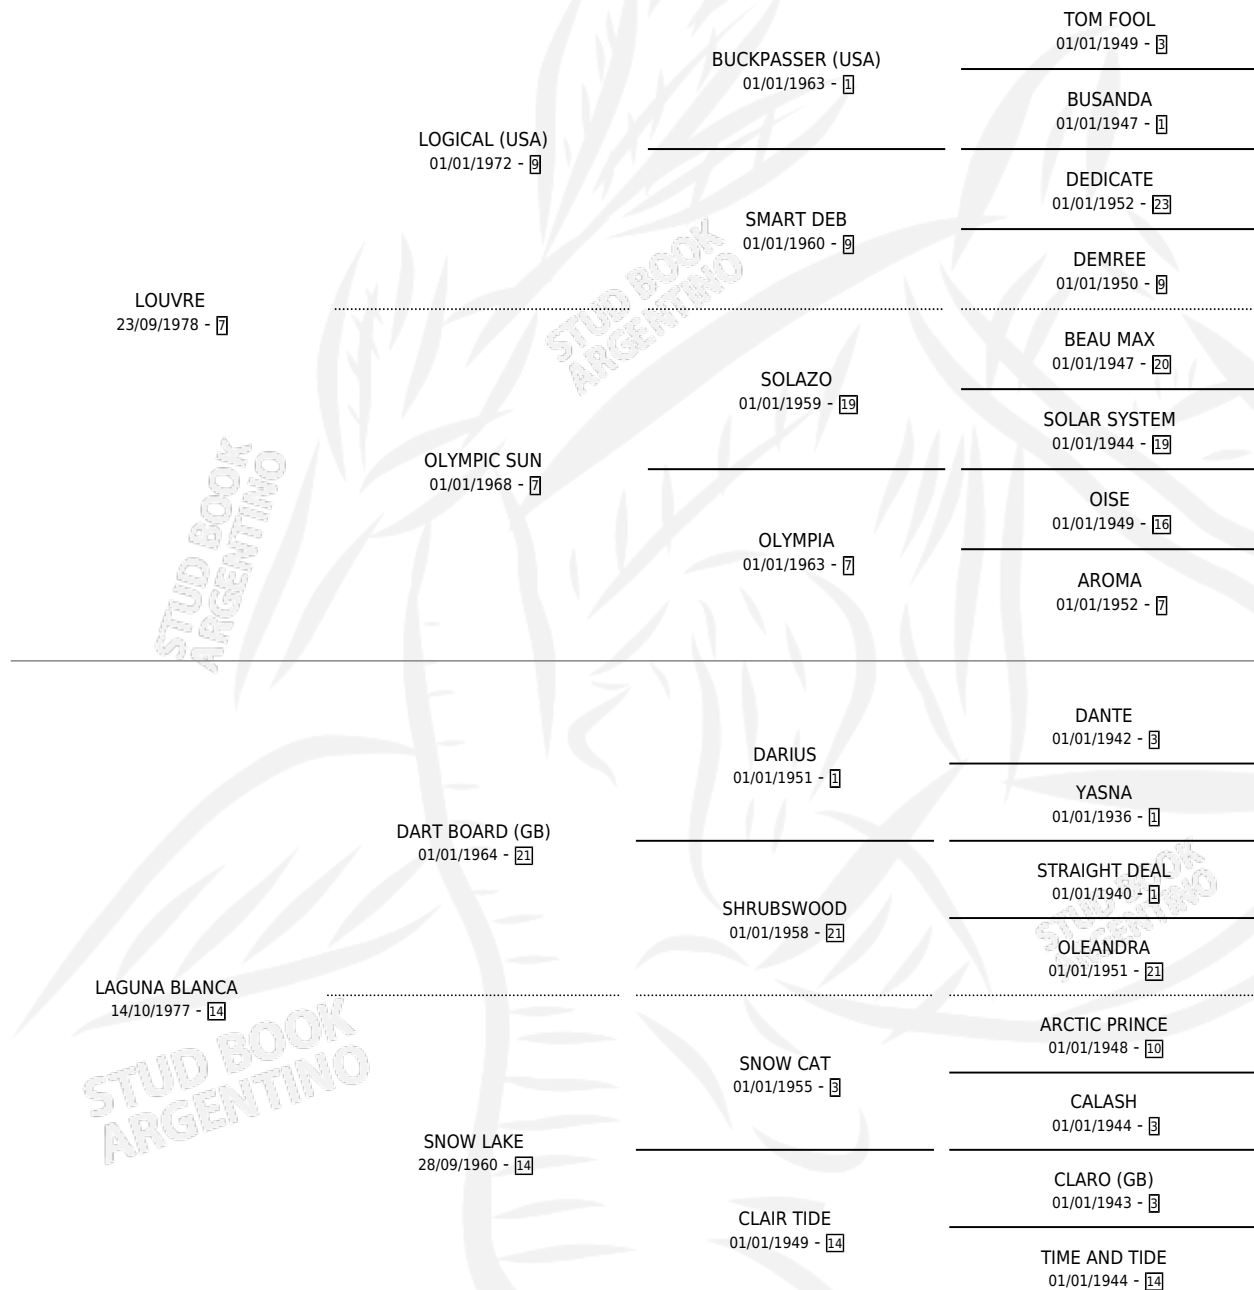

LAGUT

por LOUVRE y LAGUNA BLANCA por DART BOARD (GB)

Argentina · Hembra · Zaino · SP · 07/10/1991
Familia 14-f · Volumen 34

ESTADO

TIPIFICACIÓN SANGUÍNEA	✓
TIPIFICACIÓN POR ADN	✓
PASAPORTE	X
IDENTIFICACIÓN POR MICROCHIP	X
REPRODUCTOR	✓

Lugar de nacimiento: Los Prados

Criador: Sin dato

~

HIJOS

	MACHOS	HEMBRAS
10 NACIERON	4	6
7 CORRIERON	3	4
2 GANARON	1	1
0 GANADORES CL	0 GANADORES GR	0 GANADORES G1

PEDIGREE

CAMPAÑA

Solo carreras oficiales de Argentina