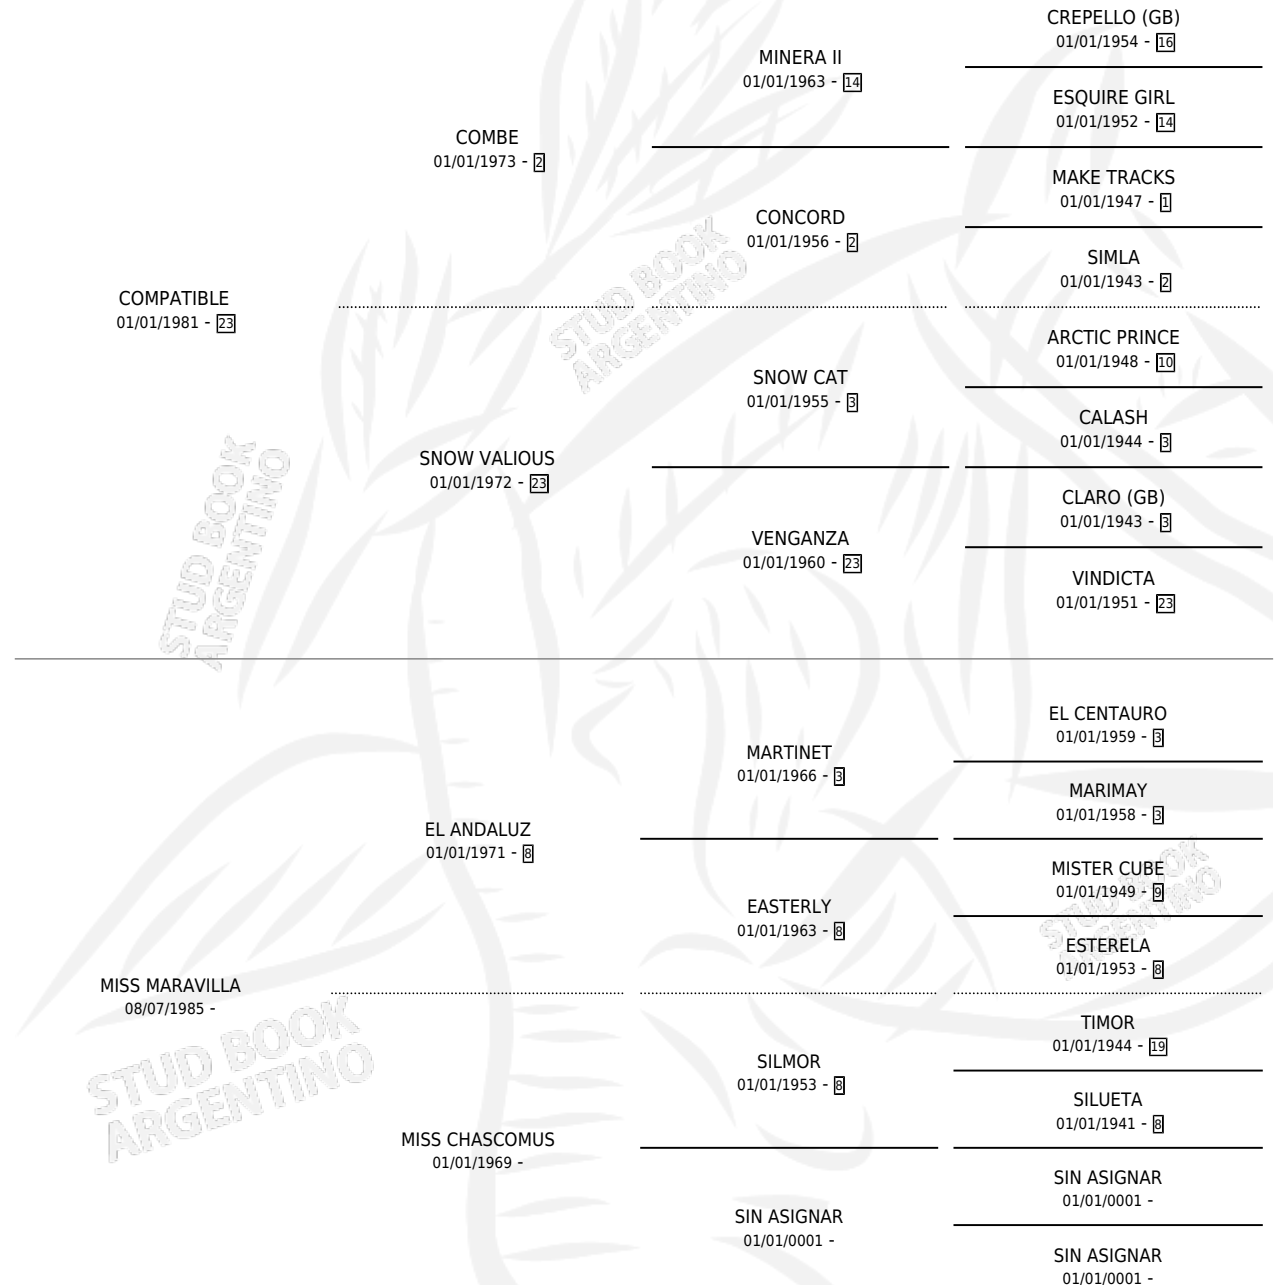

MARA CECI

por COMPATIBLE y MISS MARAVILLA por EL ANDALUZ

Argentina · Hembra · Alazan · SP · 15/08/1991
Familia · Volumen 34

ESTADO

TIPIFICACIÓN SANGUÍNEA	X
TIPIFICACIÓN POR ADN	X
PASAPORTE	X
IDENTIFICACIÓN POR MICROCHIP	X
REPRODUCTOR	X

Lugar de nacimiento: Gecci

Criador: Sin dato

PEDIGREE

CAMPAÑA

Solo carreras oficiales de Argentina

POR EDAD

EDAD	CC	1°	2°	3°	4°	5°	NP	CLC	CLG	CLCG1	CLGG1	IMPORTE	GANANCIA / CC
3 AÑOS	3	0	0	0	0	0	3	0	0	0	0	\$0	\$0
TOTALES	3	0	0	0	0	0	3	0	0	0	0	\$0	\$0
%		0.0%	0.0%	0.0%	0.0%	0.0%	100%	0.0%	0.0%	0.0%	0.0%		