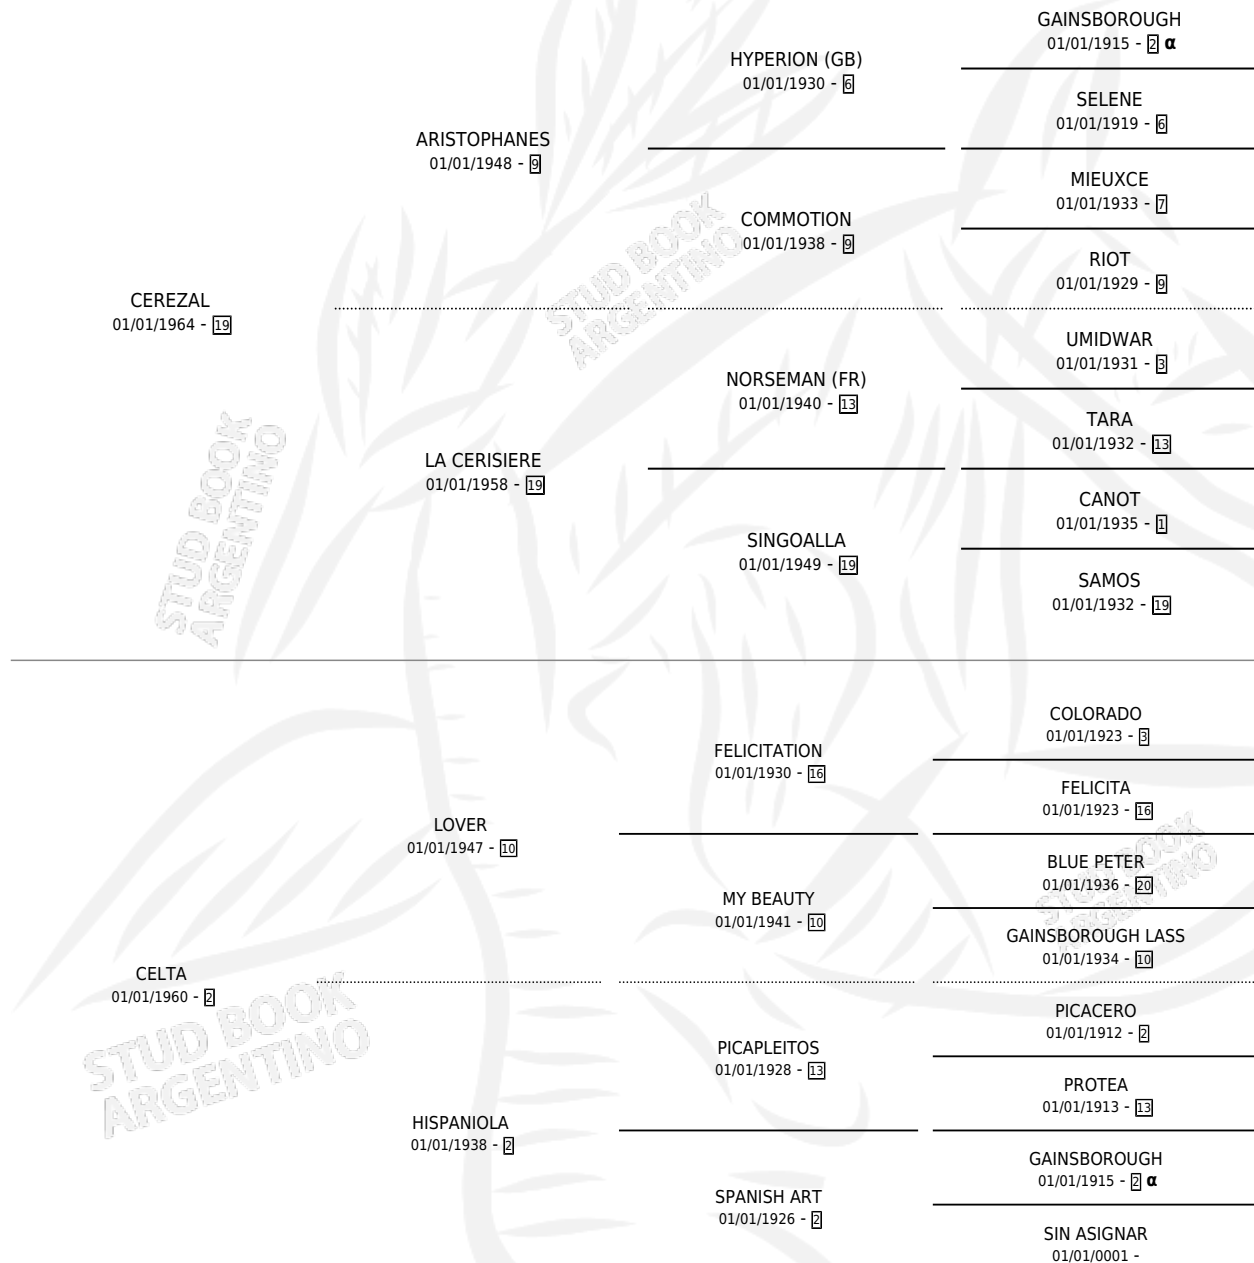

CEROMANCIA

por CEREZAL y CELTA por LOVER

Argentina · Hembra · Alazan Tostado · SP · 01/01/1971
Familia 2-o · Volumen 27

ESTADO

TIPIFICACIÓN SANGUÍNEA	X
TIPIFICACIÓN POR ADN	X
PASAPORTE	X
IDENTIFICACIÓN POR MICROCHIP	X
REPRODUCTOR	✓

Lugar de nacimiento: Campo particular

Criador: Sin dato

~

HIJOS

	MACHOS	HEMBRAS
3 NACIERON	1	2
1 CORRIERON	1	0
1 GANARON	1	0
0 GANADORES CL	0 GANADORES GR	0 GANADORES G1

PEDIGREE

INBREEDING : α

S

mientos 1 / Efectividad 25.00%

PADRILLO	PRODUCTO	CRIADOR	1ER SERVICIO	ÚLTIMO SERVICIO
PROMENADE	Ø		20/10/1986	28/12/1986
PROMENADE	Ø		17/09/1985	30/12/1985
PROMENADE	PANGARE ZAINO (M ZC, 15/11/1984)	SIN DATO		
PROMENADE	Ø			