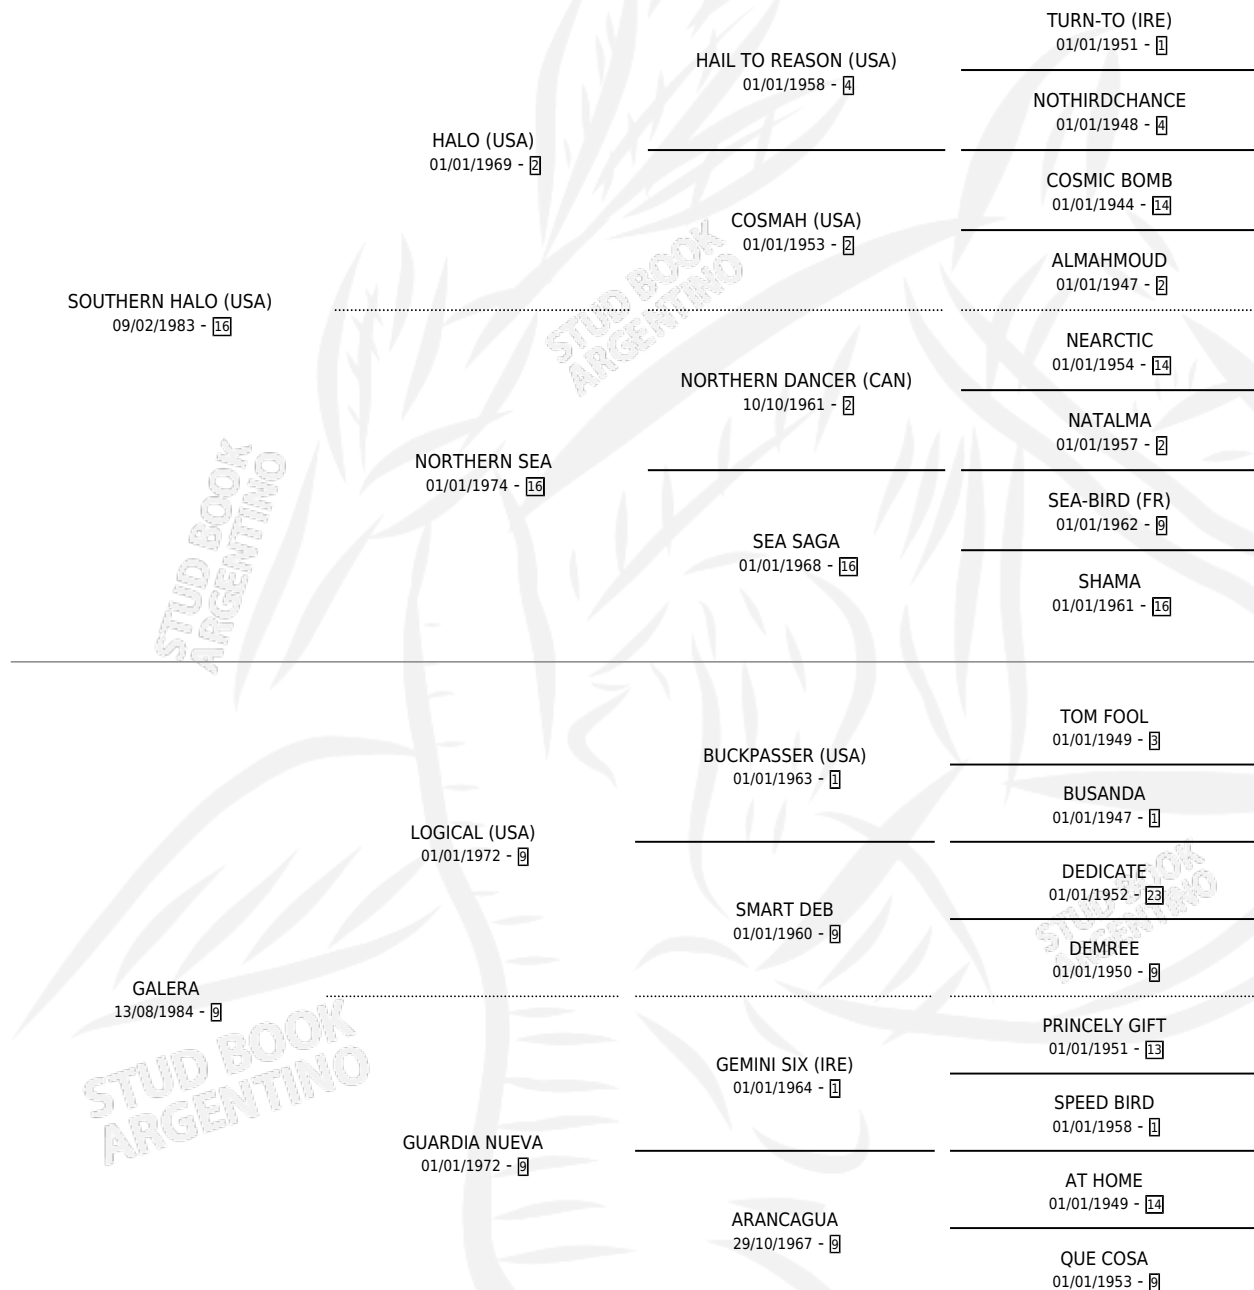

GALETA

por **SOUTHERN HALO (USA)** y **GALERA** por **LOGICAL (USA)**

Argentina · Hembra · Zaino Negro · SP · 07/09/1991
Familia 9-h · Volumen 34

ESTADO

TIPIFICACIÓN SANGUÍNEA	✓
TIPIFICACIÓN POR ADN	X
PASAPORTE	X
IDENTIFICACIÓN POR MICROCHIP	X
REPRODUCTOR	✓

Lugar de nacimiento: La Quebrada

Criador: Ceriani Cernadas Hernan y Ferrer Reyes Sara Ceriani De

~

HIJOS

	MACHOS	HEMBRAS
3 NACIERON	2	1
2 CORRIERON	1	1
2 GANARON	1	1

1	0	0
GANADORES CL	GANADORES GR	GANADORES G1

PEDIGREE