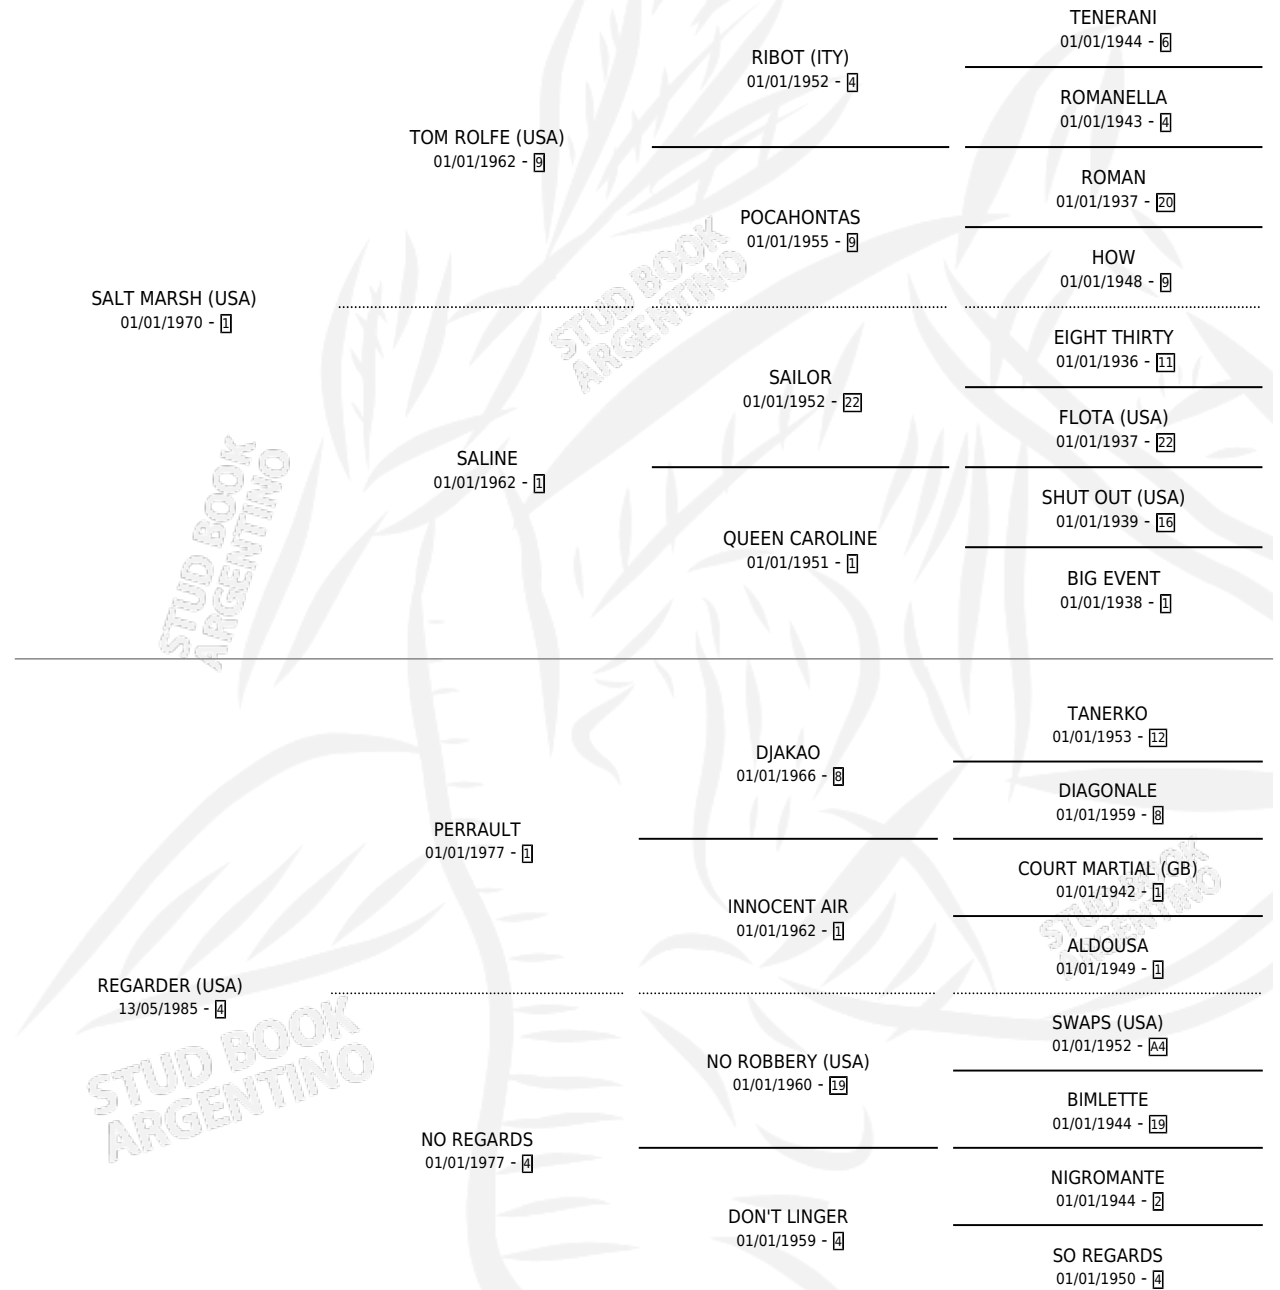

ROSSIGNOL

por **SALT MARSH (USA)** y **REGARDER (USA)** por **PERRAULT**

Argentina · Macho · Zaino Doradillo · SP · 17/09/1991
Familia 4-r · Volumen 34

ESTADO

TIPIFICACIÓN SANGUÍNEA	X
TIPIFICACIÓN POR ADN	X
PASAPORTE	X
IDENTIFICACIÓN POR MICROCHIP	X
REPRODUCTOR	X

Lugar de nacimiento: La Quebrada

Criador: Ceriani Cernadas Hernan y Ferrer Reyes Sara
Ceriani De

PEDIGREE

CAMPAÑA

Solo carreras oficiales de Argentina

POR EDAD

EDAD	CC	1°	2°	3°	4°	5°	NP	CLC	CLG	CLCG1	CLGG1	IMPORTE	GANANCIA / CC
3 AÑOS	6	0	0	2	0	0	4	0	0	0	0	\$1,646	\$274
4 AÑOS	5	0	0	0	0	0	5	0	0	0	0	\$0	\$0
5 AÑOS	1	0	1	0	0	0	0	0	0	0	0	\$290	\$290
TOTALES	12	0	1	2	0	0	9	0	0	0	0	\$1,936	\$161
%		0.0%	8.3%	16.7%	0.0%	0.0%	75.0%	0.0%	0.0%	0.0%	0.0%		