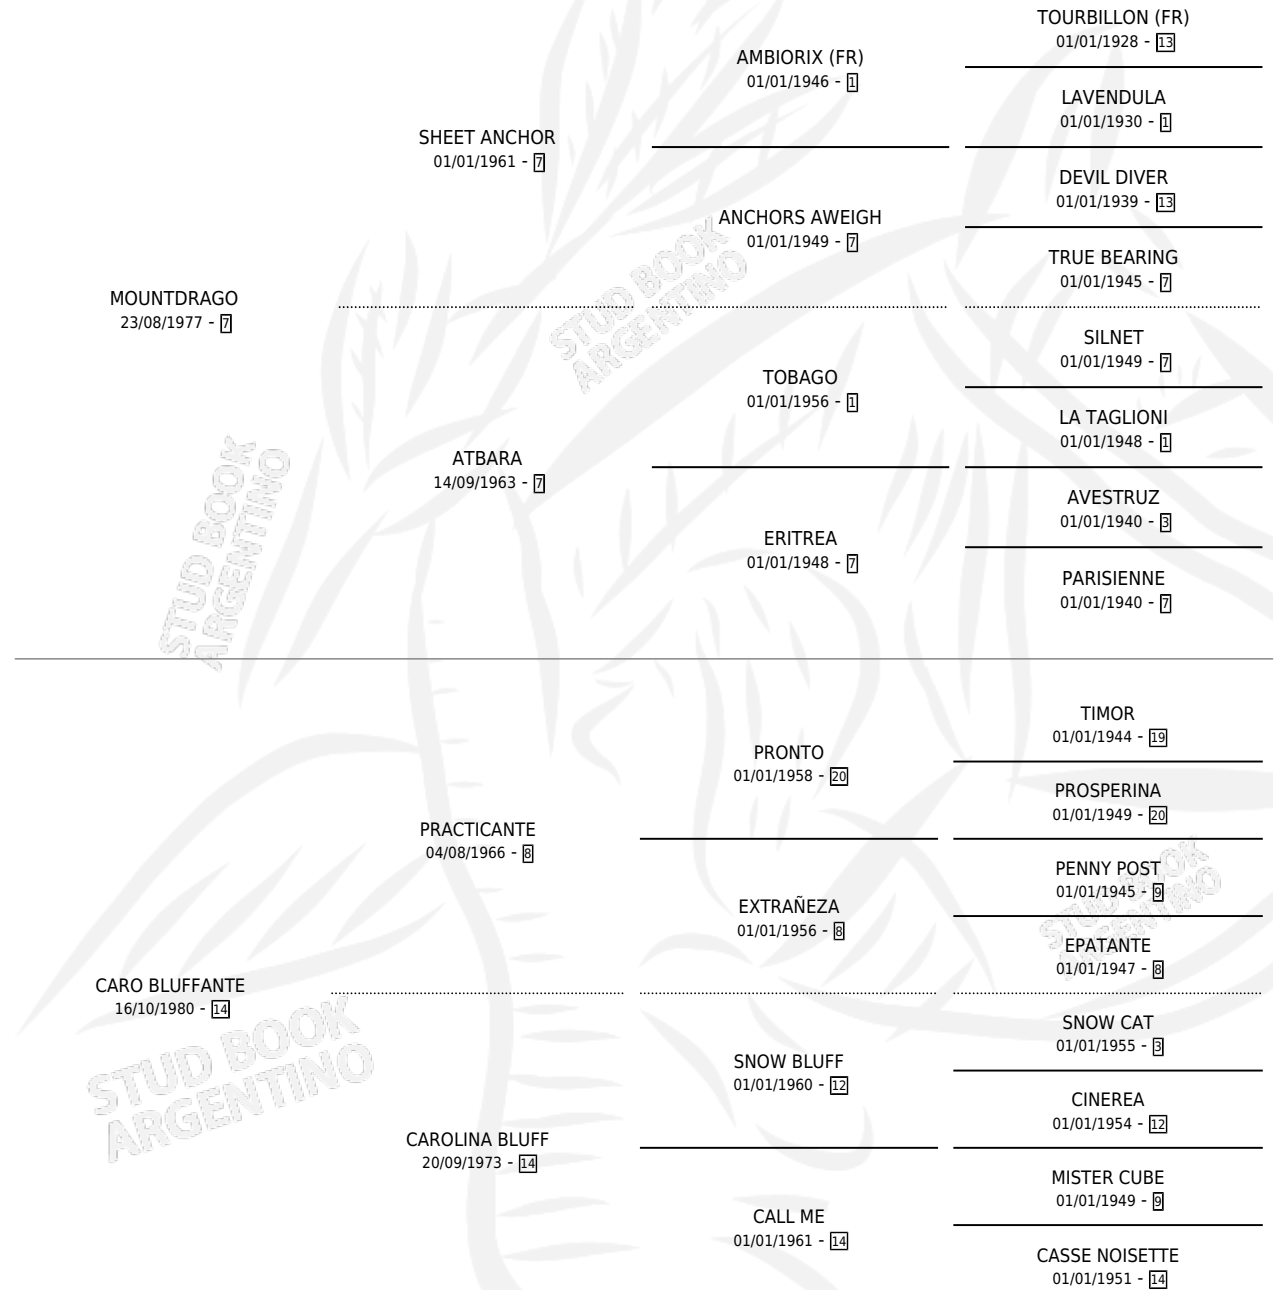

CRUCERA

por MOUNTDRAGO y CARO BLUFFANTE por PRACTICANTE

Argentina · Hembra · Zaino · SP · 05/10/1991
Familia 14 · Volumen 34

ESTADO

TIPIFICACIÓN SANGUÍNEA	X
TIPIFICACIÓN POR ADN	X
PASAPORTE	X
IDENTIFICACIÓN POR MICROCHIP	X
REPRODUCTOR	X

Lugar de nacimiento: Vacacion

Criador: Vacacion

PEDIGREE

CAMPAÑA

Solo carreras oficiales de Argentina

POR EDAD

EDAD	CC	1°	2°	3°	4°	5°	NP	CLC	CLG	CLCG1	CLGG1	IMPORTE	GANANCIA / CC
2 AÑOS	1	0	0	0	0	0	1	1	0	0	0	\$0	\$0
3 AÑOS	1	0	0	0	0	0	1	0	0	0	0	\$0	\$0
TOTALES	2	0	0	0	0	0	2	1	0	0	0	\$0	\$0
%		0.0%	0.0%	0.0%	0.0%	0.0%	100%	50.0%	0.0%	0.0%	0.0%		