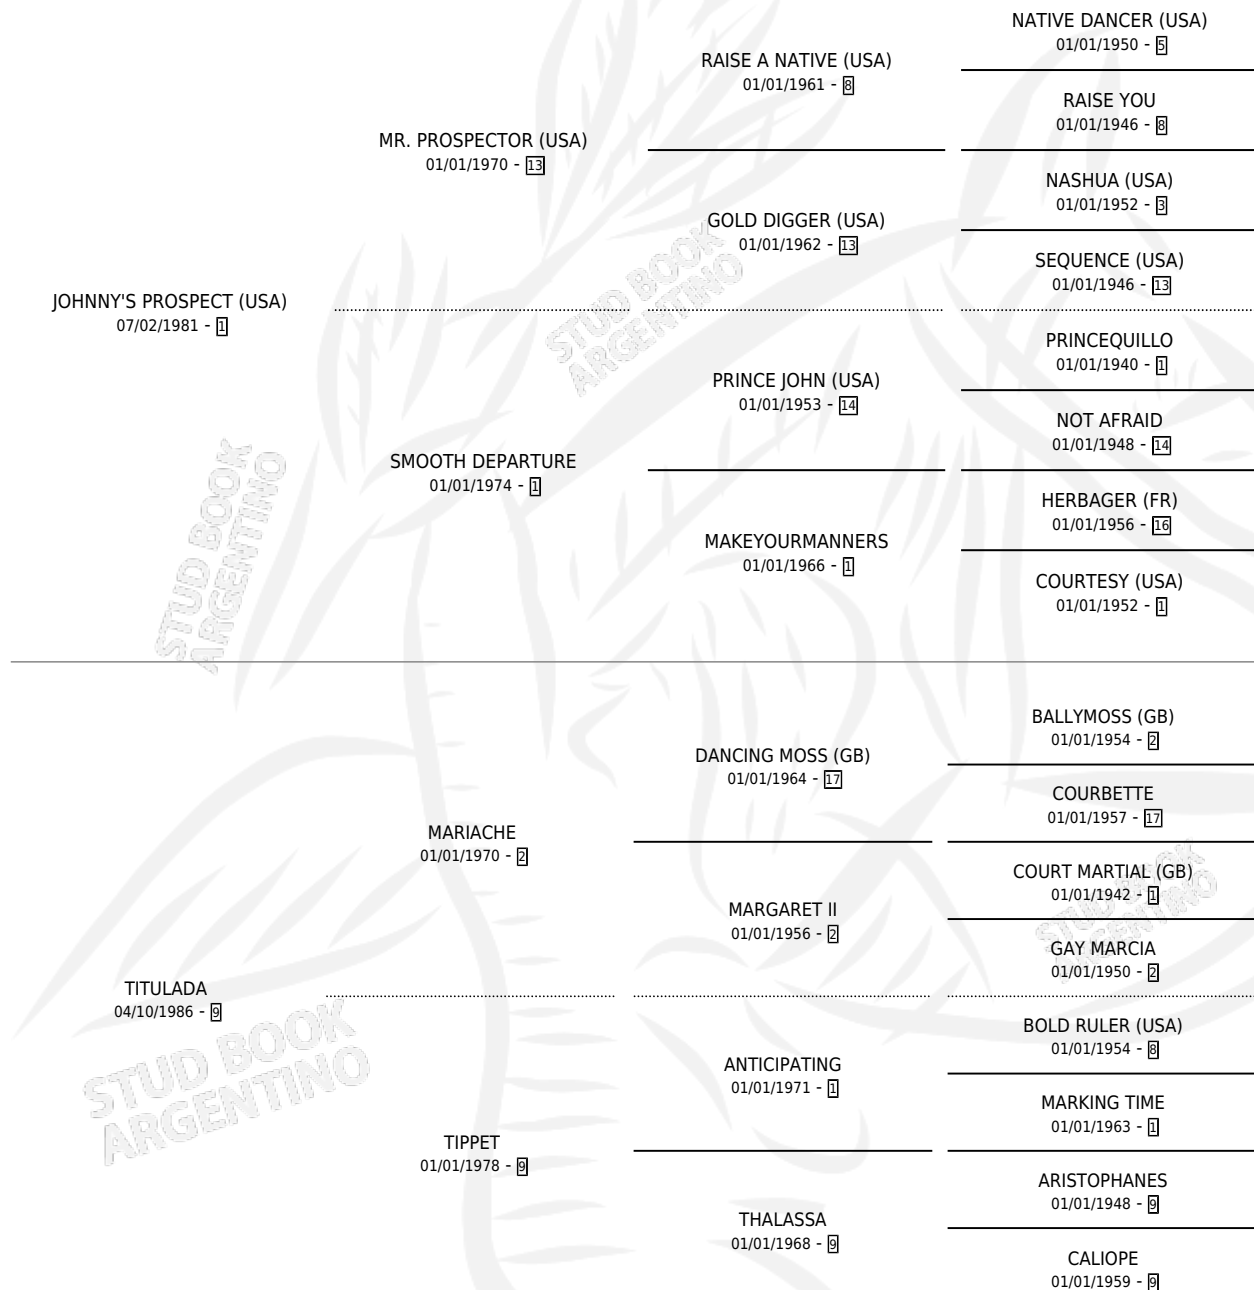

TITULO-PUBLICO

por JOHNNY'S PROSPECT (USA) y TITULADA por MARIACHE

Argentina · Macho · Zaino · SP · 09/10/1991
Familia 9-g · Volumen 34

ESTADO

TIPIFICACIÓN SANGUÍNEA	X
TIPIFICACIÓN POR ADN	X
PASAPORTE	X
IDENTIFICACIÓN POR MICROCHIP	X
REPRODUCTOR	X

Lugar de nacimiento: Vacacion
Criador: Vacacion

PEDIGREE

CAMPAÑA

Solo carreras oficiales de Argentina

POR EDAD

EDAD	CC	1°	2°	3°	4°	5°	NP	CLC	CLG	CLCG1	CLGG1	IMPORTE	GANANCIA / CC
3 AÑOS	2	0	0	0	0	0	2	0	0	0	0	\$0	\$0
TOTALES	2	0	0	0	0	0	2	0	0	0	0	\$0	\$0
%		0.0%	0.0%	0.0%	0.0%	0.0%	100%	0.0%	0.0%	0.0%	0.0%		