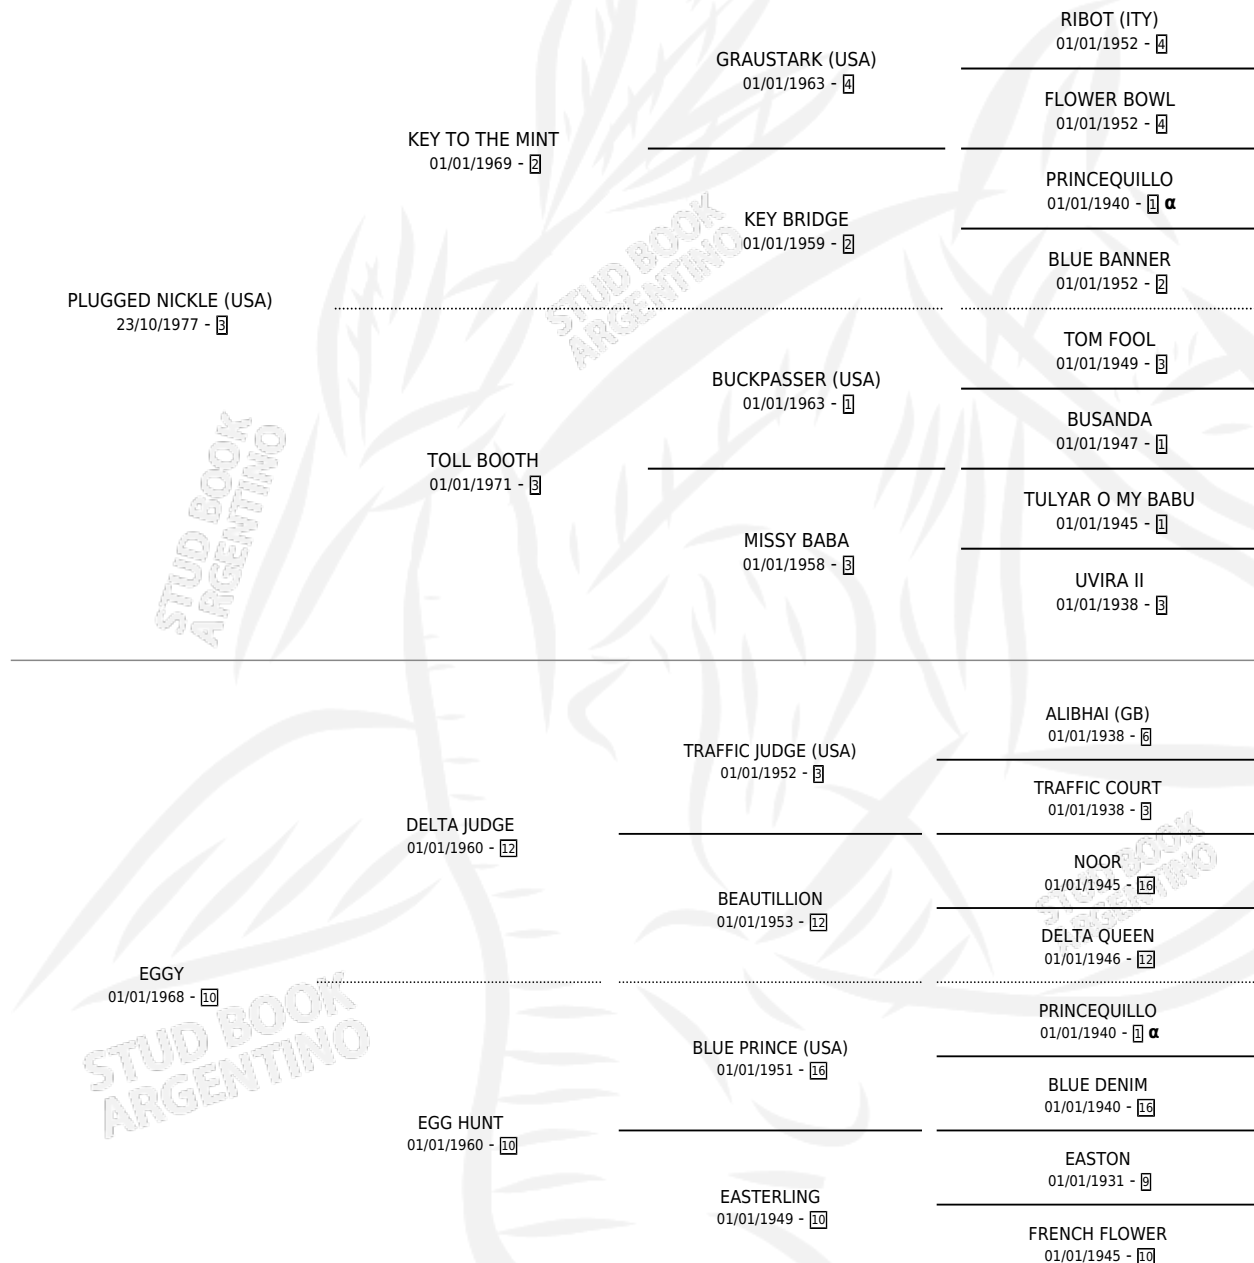

# EGGED (USA)

por **PLUGGED NICKLE (USA)** y **EGGY** por **DELTA JUDGE**

Estados Unidos · Hembra · Alazan · SP · 10/04/1988  
Familia 10-a · Volumen web

## ESTADO

TIPIFICACIÓN SANGUÍNEA	✓
TIPIFICACIÓN POR ADN	X
PASAPORTE	X
IDENTIFICACIÓN POR MICROCHIP	X
REPRODUCTOR	✓

**Lugar de nacimiento:** Estados Unidos

**Criador:** Extranjero

~

## EXPORTACIÓN / IMPORTACIÓN

FECHA	MOVIMIENTO	PAÍS
15/10/1991	IMPORTADO	ESTADOS UNIDOS

~

## SERVICIOS

Servicios **12** / Nacimientos **9** / Efectividad **75.00%**

PADRILLO	PRODUCTO	CRIADOR	1ER SERVICIO	ÚLTIMO SERVICIO
FLIRTEADOR	∅		29/08/2003	29/08/2003
SEKARI (GB)	UPPITY (H Z, 17/08/2003) •MURIÓ EL 05/03/2008•	PANAMERICANO	09/09/2002	09/09/2002
LODE (USA)	TEGGY (H A, 11/08/2002) •MURIÓ EL 01/02/2010•	PANAMERICANO	06/09/2001	06/09/2001
LODE (USA)	SILMARILLION (M A, 06/08/2001)	PANAMERICANO	04/09/2000	04/09/2000
ROAR (USA)	RAYO DE SOL (M A, 12/08/2000)	PANAMERICANO	11/09/1999	11/09/1999
LODE (USA)	PRINCESS LEIA (H AT, 20/07/1999) •MURIÓ EL 04/10/2003•	PANAMERICANO	22/08/1998	22/08/1998
PERFECT PARADE (USA)	∅		08/11/1997	12/11/1997
PERFECT PARADE (USA)	NUGGETED (M Z, 17/10/1997)	HARAS PANAMERICANO SA	13/09/1996	12/11/1996
PERFECT PARADE (USA)	MINI EGGED (M ZD, 22/08/1996) •MURIÓ EL 18/11/2003•	SIN DATO	28/08/1995	15/09/1995
PURPLE MOUNTAIN (USA)	LOT FASTER (M A, 26/07/1995)	SIN DATO	26/08/1994	26/08/1994
PERFECT PARADE (USA)	∅		29/10/1993	21/11/1993
COMPANION	JALEEF (M AT, 26/09/1993)	SIN DATO	18/10/1992	22/10/1992