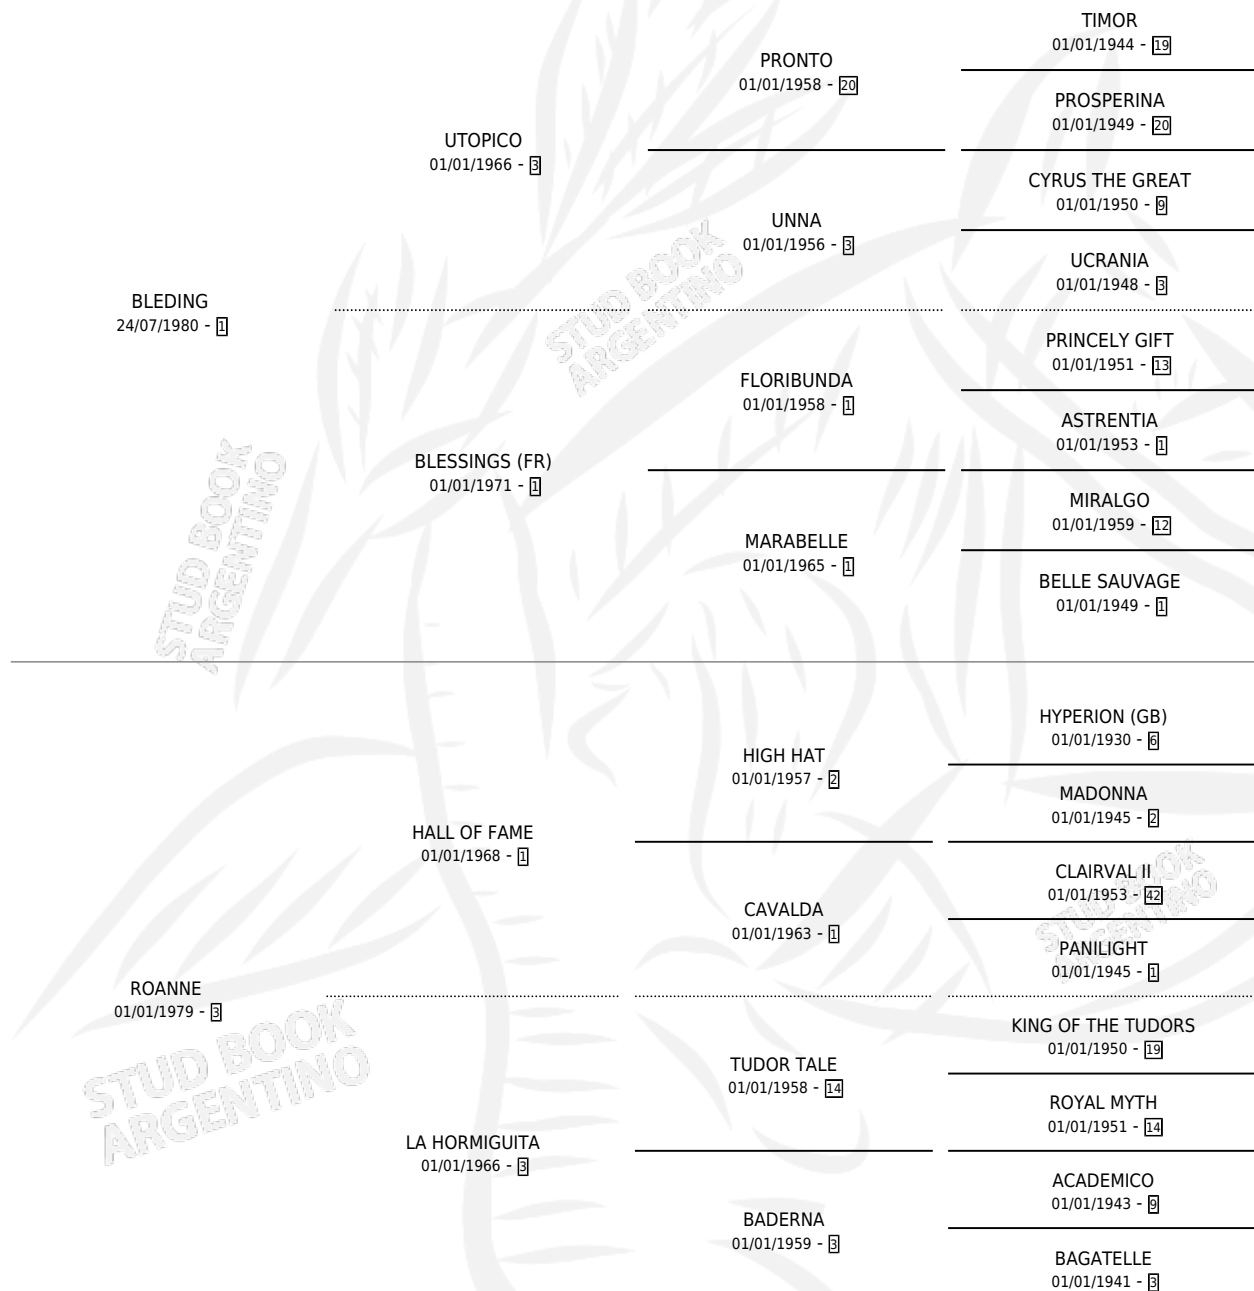

NEW SLICE

por **BLEDING** y **ROANNE** por **HALL OF FAME**

Argentina · Macho · Zaino Negro · SP · 13/09/1991
Familia 3-f · Volumen 34

ESTADO

TIPIFICACIÓN SANGUÍNEA	X
TIPIFICACIÓN POR ADN	X
PASAPORTE	X
IDENTIFICACIÓN POR MICROCHIP	X
REPRODUCTOR	X

Lugar de nacimiento: Padrino

Criador: Sin dato

PEDIGREE

NEW SLICE

Datos oficiales del Stud Book Argentino

Documento generado el 28/04/2026

studbook.org.ar