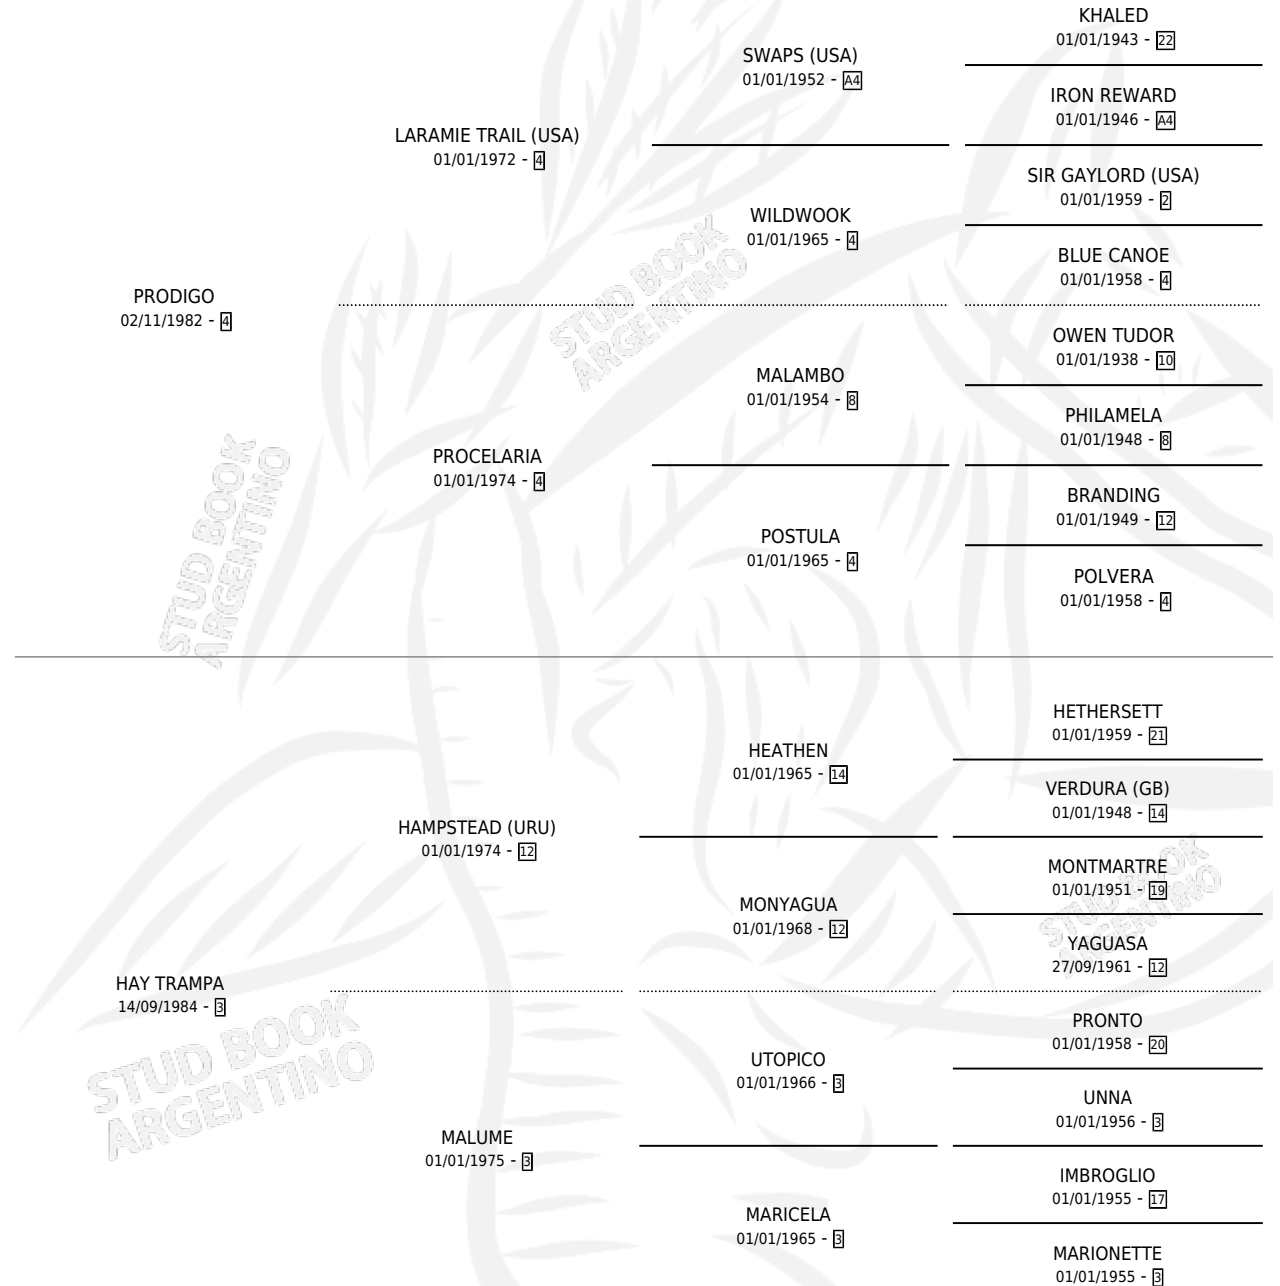

PROGONZALO

por **PRODIGO** y **HAY TRAMPA** por **HAMPSTEAD (URU)**

Argentina · Macho · Zaino · SP · 18/08/1991
Familia 3-h · Volumen 34

ESTADO

TIPIFICACIÓN SANGUÍNEA	X
TIPIFICACIÓN POR ADN	X
PASAPORTE	X
IDENTIFICACIÓN POR MICROCHIP	X
REPRODUCTOR	X

Lugar de nacimiento: San Isidro
Criador: Pasini Marcelo Antonio

PEDIGREE

PROGONZALO

Datos oficiales del Stud Book Argentino

Documento generado el 08/05/2026

studbook.org.ar